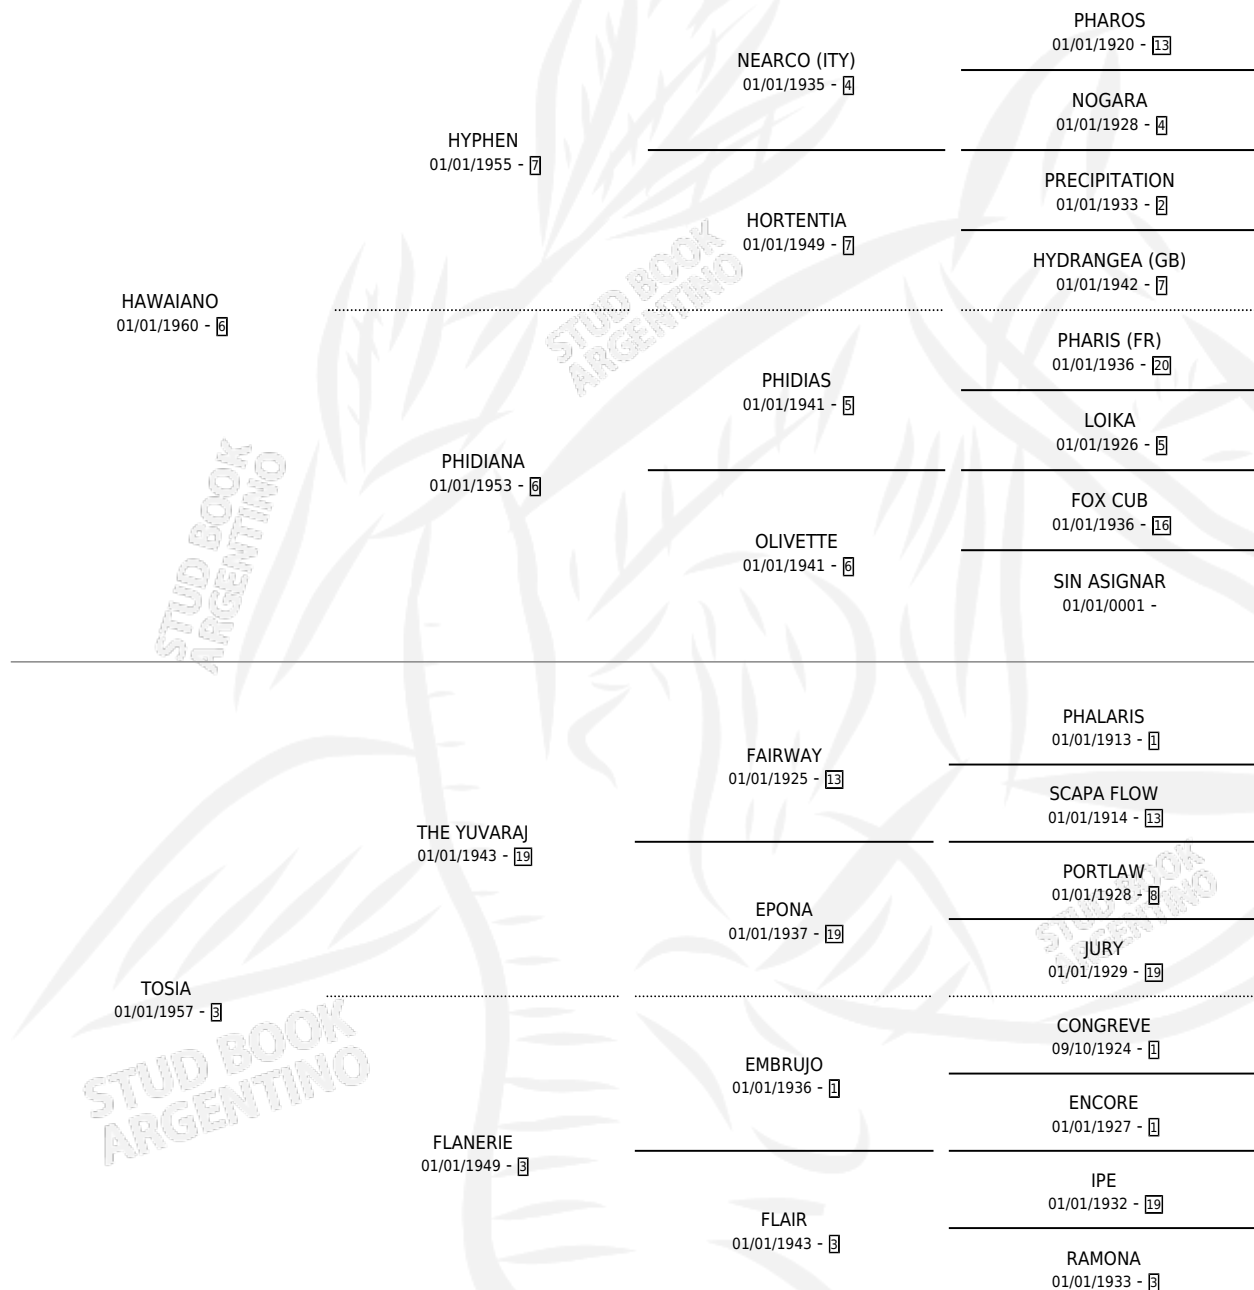

Lugar de nacimiento: Campo particular

Criador: Los Prados

~

HIJOS

	MACHOS	HEMBRAS
8 NACIERON	3	5
1 CORRIERON	0	1

SIN ACTUACIONES

PEDIGREE

SERVICIOS PADRILLO