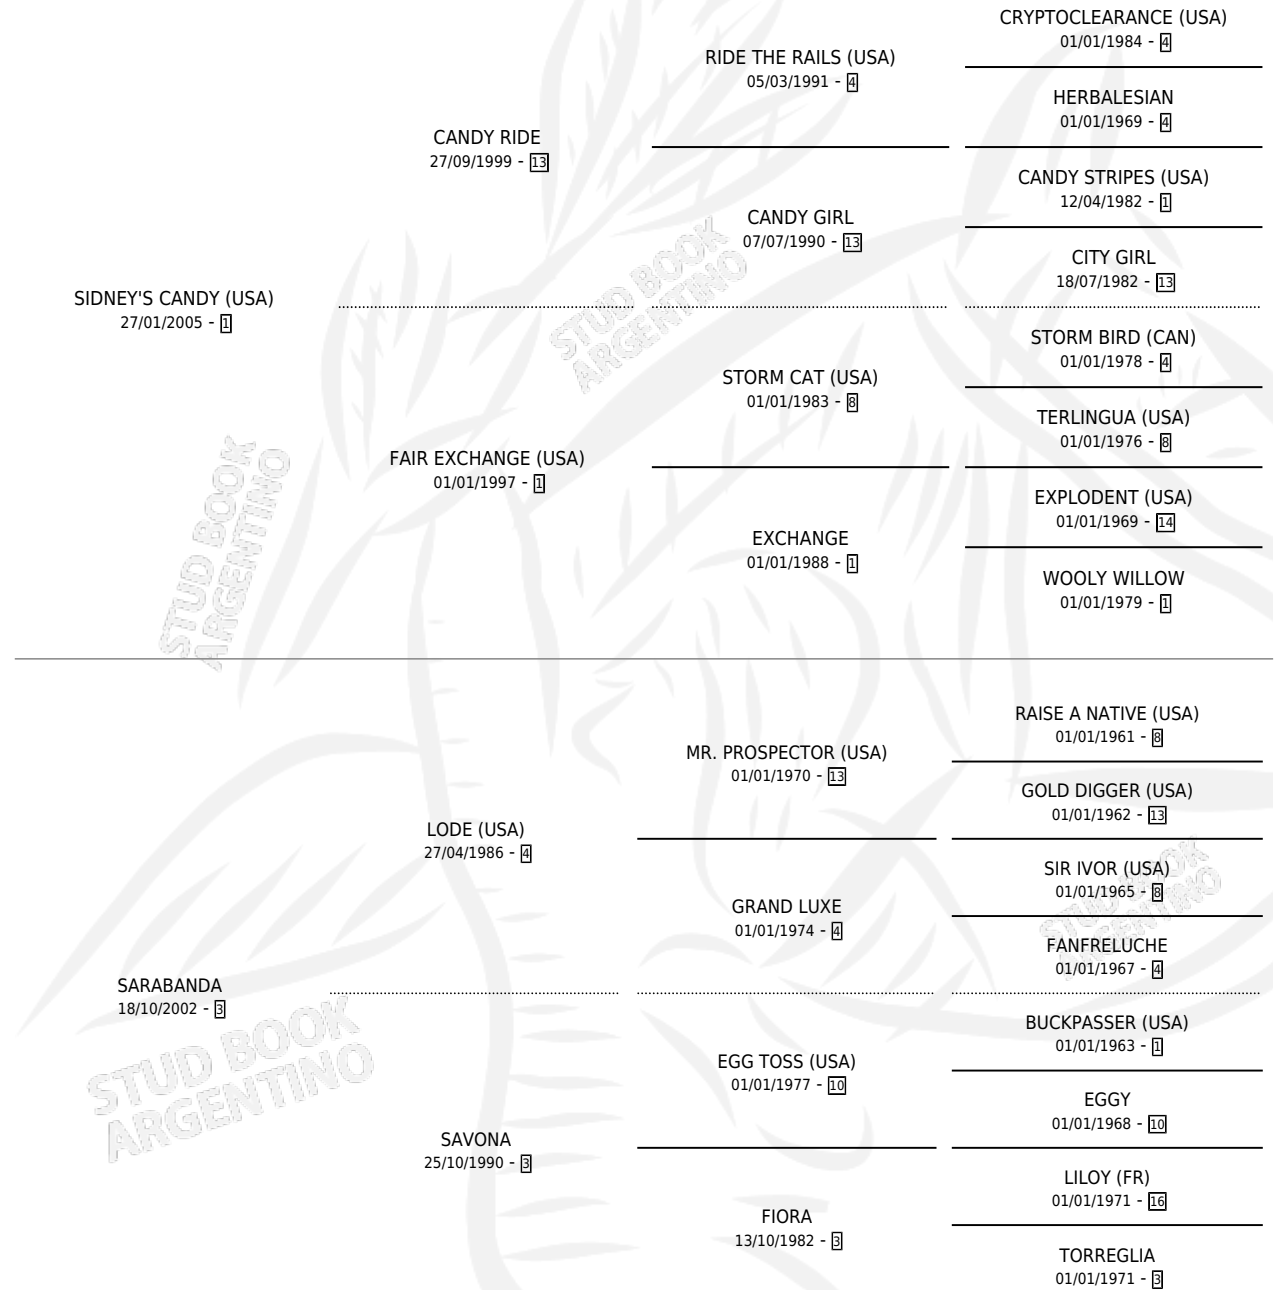

QUEEN SAMBA

por **SIDNEY'S CANDY (USA)** y **SARABANDA** por **LODE (USA)**

Argentina · Hembra · Alazan · SP · 05/08/2014
Familia 3-b · Volumen 42

ESTADO

TIPIFICACIÓN SANGUÍNEA	X
TIPIFICACIÓN POR ADN	✓
PASAPORTE	✓
IDENTIFICACIÓN POR MICROCHIP	✓
REPRODUCTOR	✓

Lugar de nacimiento: La Nora
Criador: La Nora

~

HIJOS

	MACHOS	HEMBRAS
4 NACIERON	1	3
SIN ACTUACIONES		

PEDIGREE

CAMPAÑA

Solo carreras oficiales de Argentina

POR EDAD