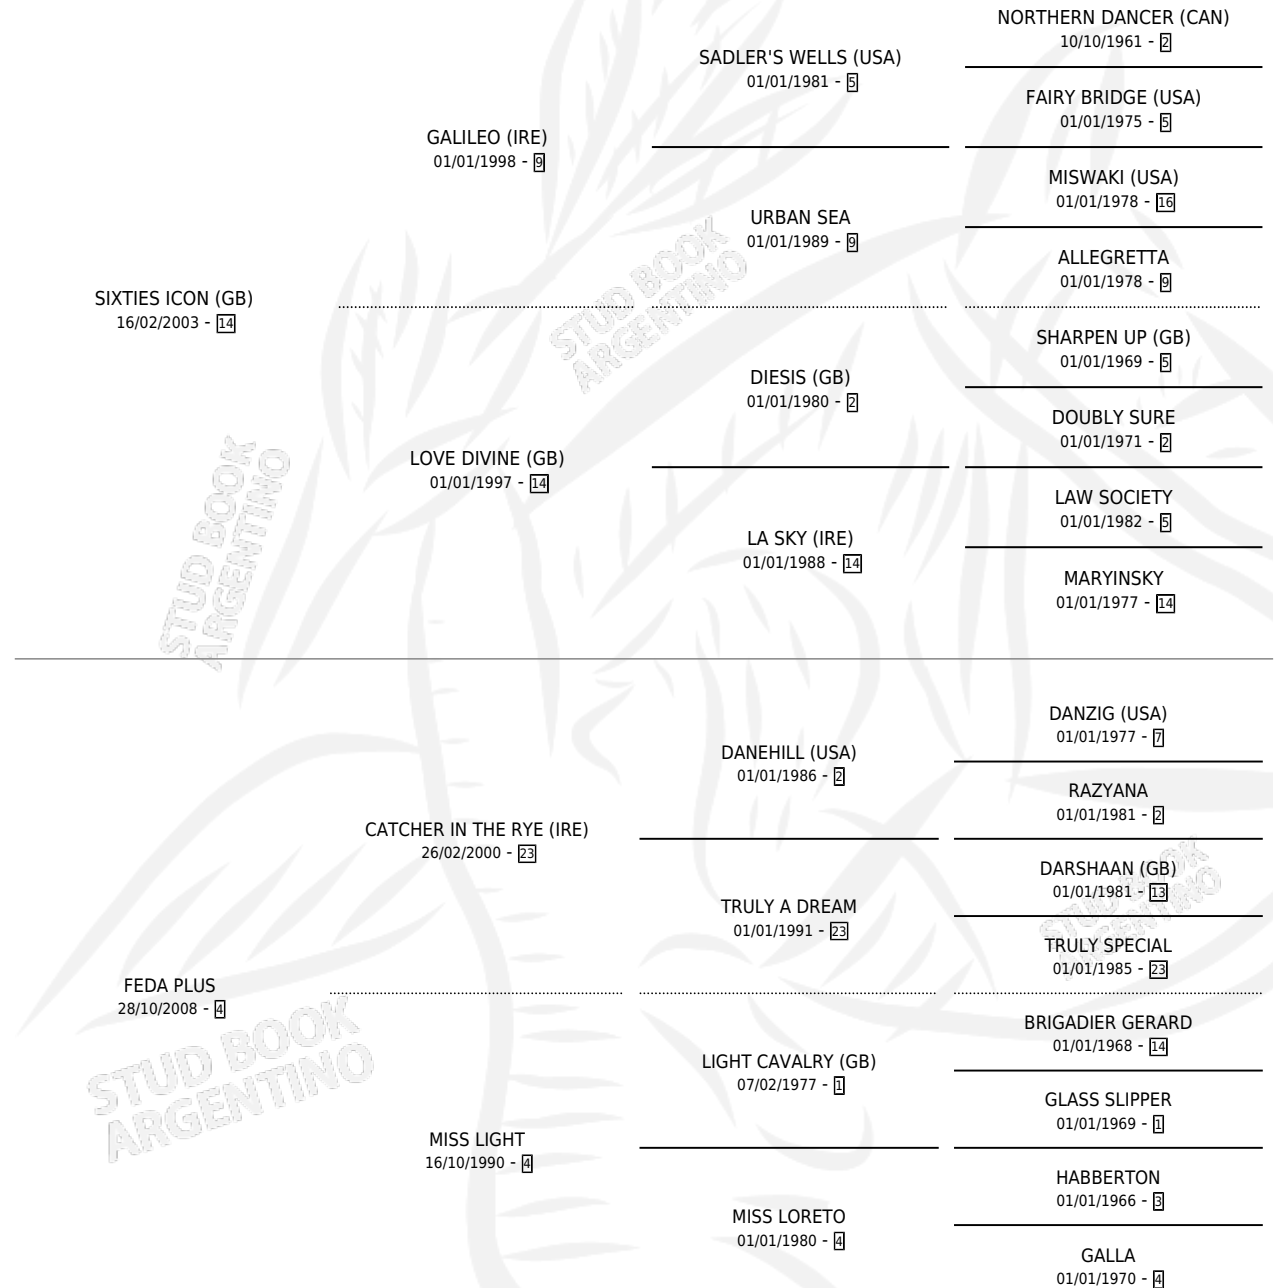

KING FURIA

por **SIXTIES ICON (GB)** y **FEDA PLUS** por **CATCHER IN THE RYE (IRE)**

Argentina · Macho · Alazan · SP · 14/08/2014
Familia 4-p · Volumen 42

ESTADO

TIPIFICACIÓN SANGUÍNEA	X
TIPIFICACIÓN POR ADN	✓
PASAPORTE	✓
IDENTIFICACIÓN POR MICROCHIP	✓
REPRODUCTOR	X

Lugar de nacimiento: La Nora
Criador: La Nora

PEDIGREE