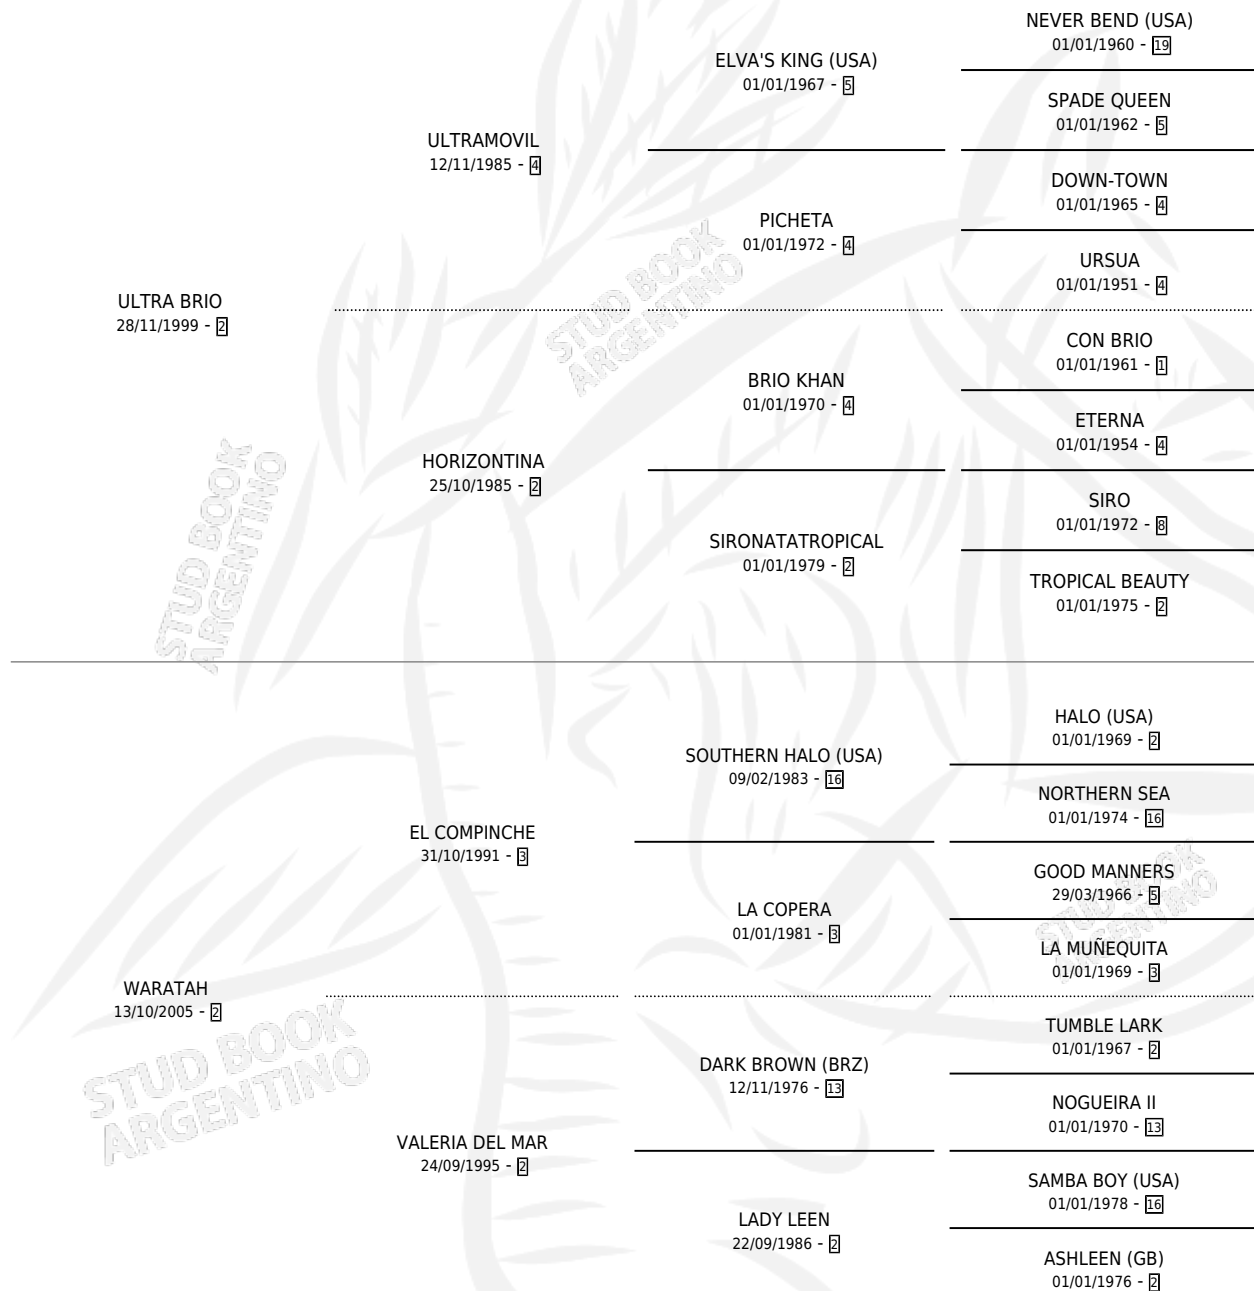

BRIO AMIGA

por **ULTRA BRIO** y **WARATAH** por **EL COMPINCHE**

Argentina · Hembra · Zaino · SP · 16/07/2014
Familia 2-e · Volumen 42

ESTADO

TIPIFICACIÓN SANGUÍNEA	X
TIPIFICACIÓN POR ADN	✓
PASAPORTE	X
IDENTIFICACIÓN POR MICROCHIP	✓
REPRODUCTOR	X

Lugar de nacimiento: Don Taco

Criador: Don Taco

PEDIGREE

BRIO AMIGA

Datos oficiales del Stud Book Argentino

Documento generado el 04/05/2026

studbook.org.ar