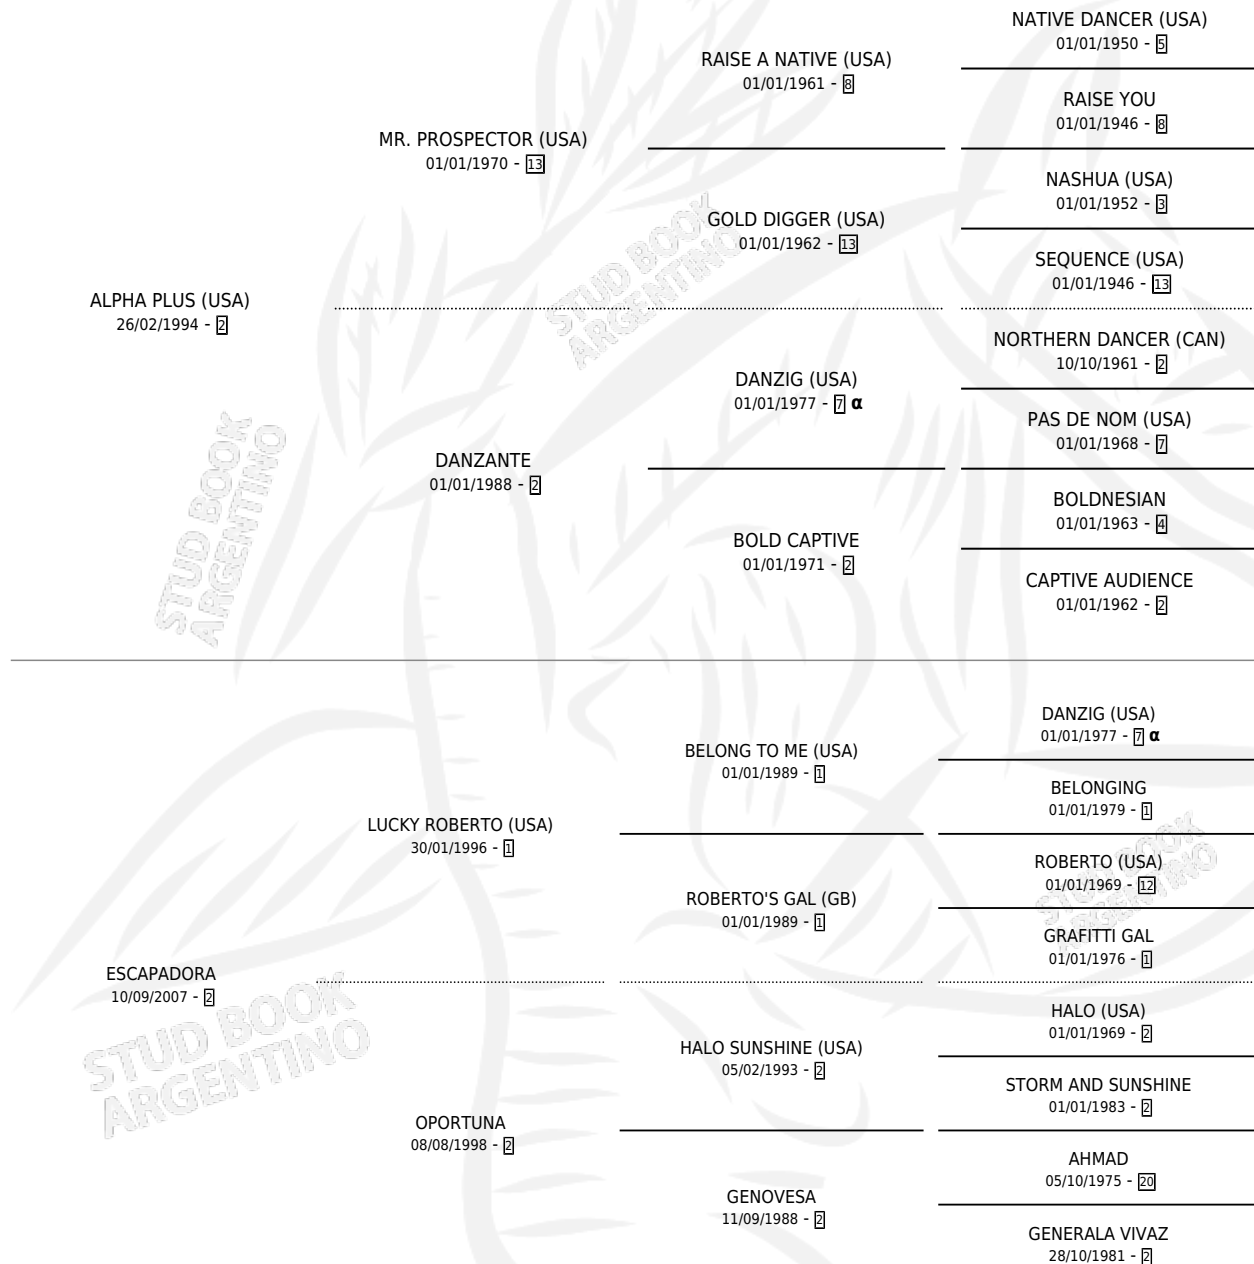

ESCAPADA PLUS

por ALPHA PLUS (USA) y ESCAPADORA por LUCKY ROBERTO (USA)

Argentina · Hembra · Zaino · SP · 17/08/2014
Familia 2-h · Volumen 42

ESTADO

TIPIFICACIÓN SANGUÍNEA	X
TIPIFICACIÓN POR ADN	✓
PASAPORTE	✓
IDENTIFICACIÓN POR MICROCHIP	✓
REPRODUCTOR	✓

Lugar de nacimiento: Don Florentino
Criador: Don Florentino

PEDIGREE

INBREEDING : α

S

mientos 0 / Efectividad 0.00%

PADRILLO

PRODUCTO

CRIADOR

1ER SERVICIO

ÚLTIMO SERVICIO

GOT TALENT

∅

09/09/2017

09/09/2017

ESCAPADA PLUS

Datos oficiales del Stud Book Argentino