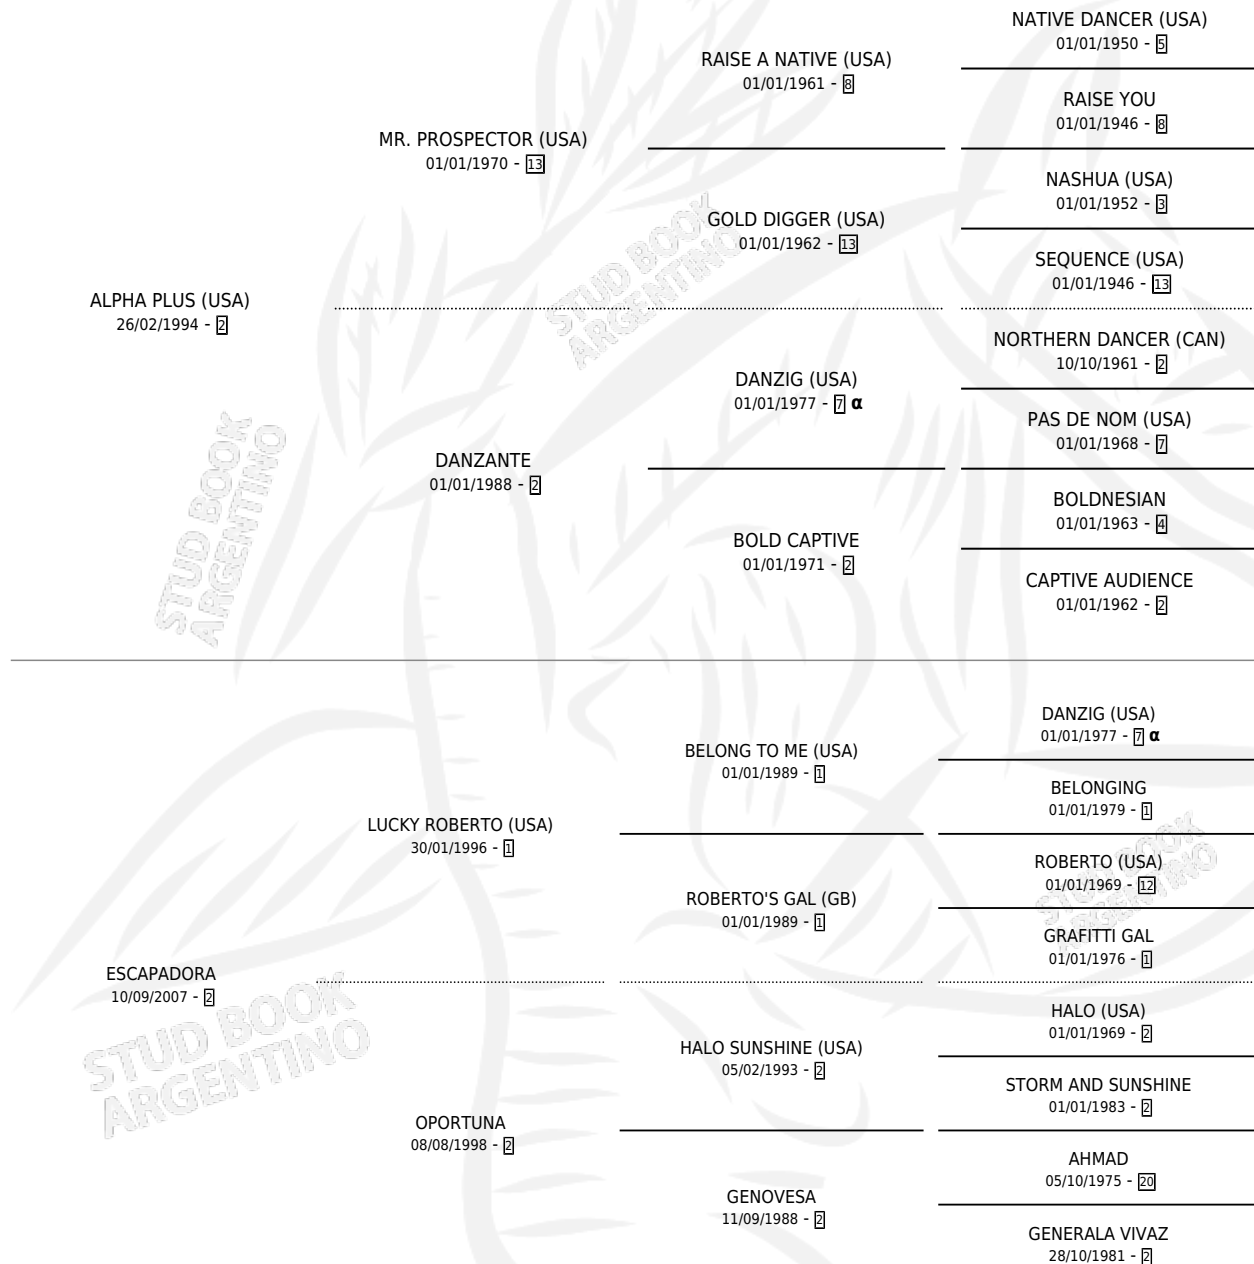

ESCAPADA PLUS

por **ALPHA PLUS (USA)** y **ESCAPADORA** por **LUCKY ROBERTO (USA)**

Argentina · Hembra · Zaino · SP · 17/08/2014
Familia 2-h · Volumen 42

ESTADO

| | |
|------------------------------|---|
| TIPIFICACIÓN SANGUÍNEA | X |
| TIPIFICACIÓN POR ADN | ✓ |
| PASAPORTE | ✓ |
| IDENTIFICACIÓN POR MICROCHIP | ✓ |
| REPRODUCTOR | ✓ |

Lugar de nacimiento: Don Florentino
Criador: Don Florentino

PEDIGREE

INBREEDING : α

S

mientos 0 / Efectividad 0.00%

PADRILLO

PRODUCTO

CRIADOR

1ER SERVICIO

ÚLTIMO SERVICIO

GOT TALENT

∅

09/09/2017

09/09/2017

ESCAPADA PLUS

Datos oficiales del Stud Book Argentino