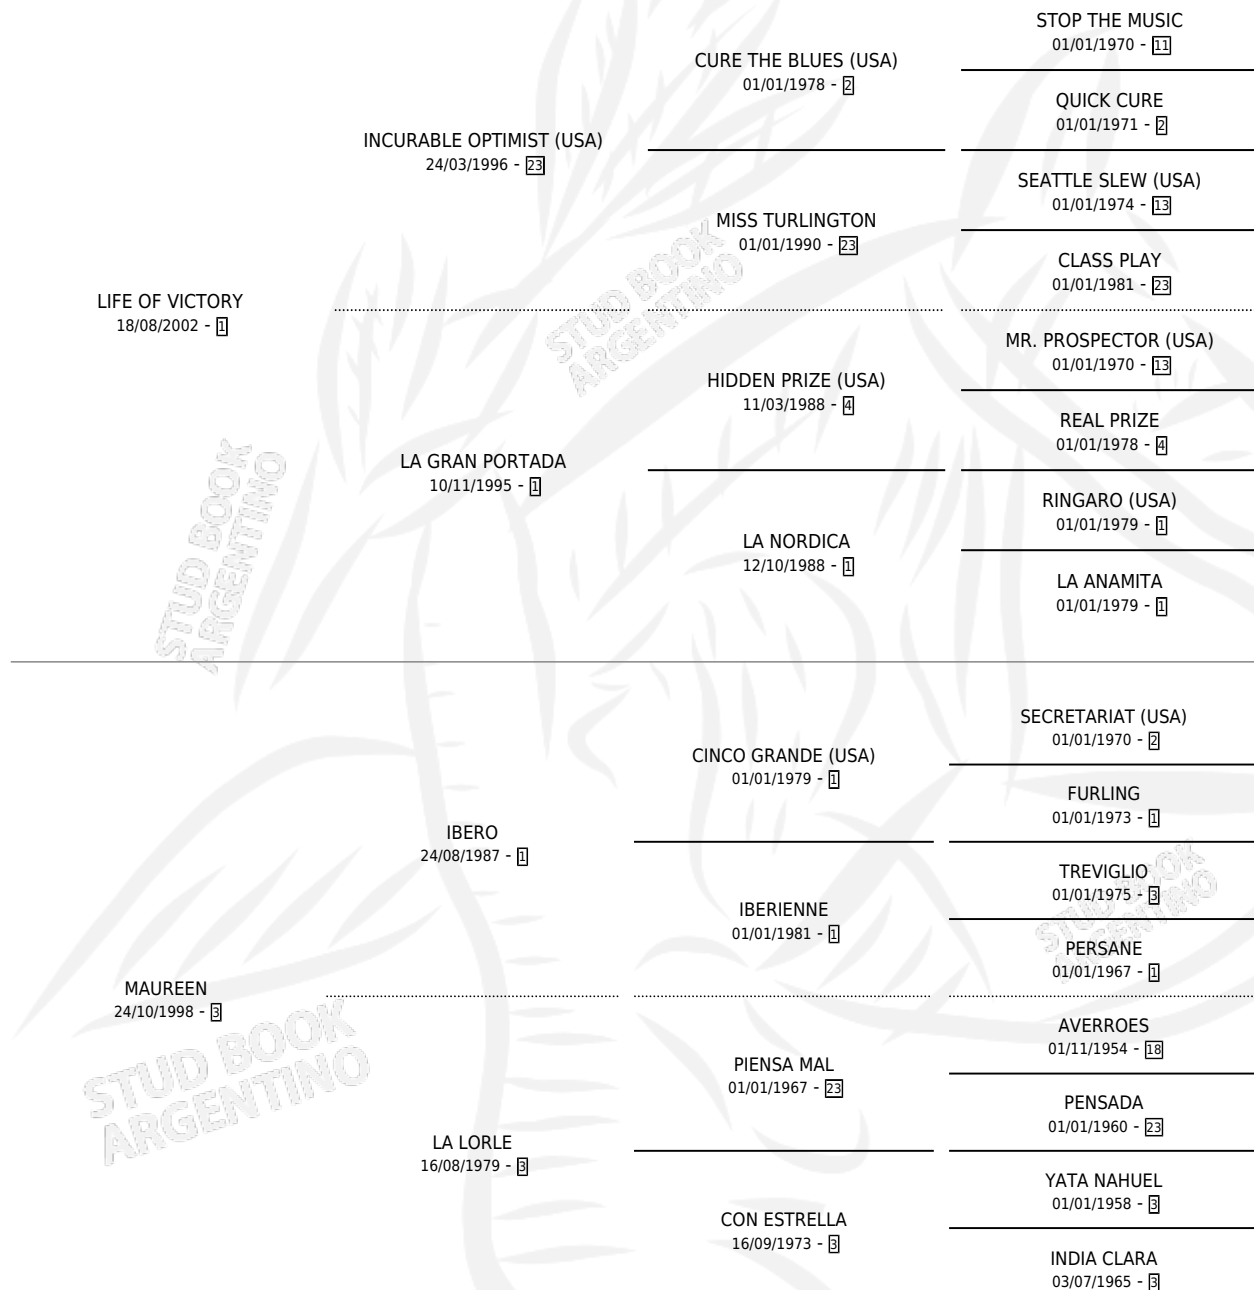

DI NATALE

por LIFE OF VICTORY y MAUREEN por IBERO

Argentina · Macho · Zaino · SP · 26/10/2012
Familia 3-d · Volumen 41

ESTADO

TIPIFICACIÓN SANGUÍNEA	X
TIPIFICACIÓN POR ADN	✓
PASAPORTE	✓
IDENTIFICACIÓN POR MICROCHIP	✓
REPRODUCTOR	X

Lugar de nacimiento: Campo particular

Criador: Falasco Luciano Antonio

PEDIGREE

CAMPAÑA

Solo carreras oficiales de Argentina

POR EDAD

EDAD	CC	1°	2°	3°	4°	5°	NP	CLC	CLG	CLCG1	CLGG1	IMPORTE	GANANCIA / CC
5 AÑOS	9	0	1	1	0	2	5	0	0	0	0	\$48,166	\$5,352
6 AÑOS	4	0	0	0	1	0	3	0	0	0	0	\$5,200	\$1,300
TOTALES	13	0	1	1	1	2	8	0	0	0	0	\$53,366	\$4,105
%		0.0%	7.7%	7.7%	7.7%	15.4%	61.5%	0.0%	0.0%	0.0%	0.0%		

Placés en La Plata y San Isidro en 13 carreras disputadas.

POR DISTANCIA

HIPODROMO	CC	1°	2°	3°	4°	5°	NP	CLC	CLG	CLCG1	CLGG1	IMPORTE
SAN ISIDRO	5	0	0	1	1	0	3	0	0	0	0	\$20,600
1300 MTS	1	0	0	0	0	0	1	0	0	0	0	\$0
1200 MTS	2	0	0	0	1	0	1	0	0	0	0	\$5,200
1400 MTS	2	0	0	1	0	0	1	0	0	0	0	\$15,400
AZUL	2	0	0	0	0	0	2	0	0	0	0	\$0
1200 MTS	2	0	0	0	0	0	2	0	0	0	0	\$0
LA PLATA	4	0	1	0	0	1	2	0	0	0	0	\$28,266
1200 MTS	1	0	0	0	0	0	1	0	0	0	0	\$0
1400 MTS	2	0	1	0	0	0	1	0	0	0	0	\$22,890
1300 MTS	1	0	0	0	0	1	0	0	0	0	0	\$5,376
PALERMO	2	0	0	0	0	1	1	0	0	0	0	\$4,500
1400 MTS	2	0	0	0	0	1	1	0	0	0	0	\$4,500