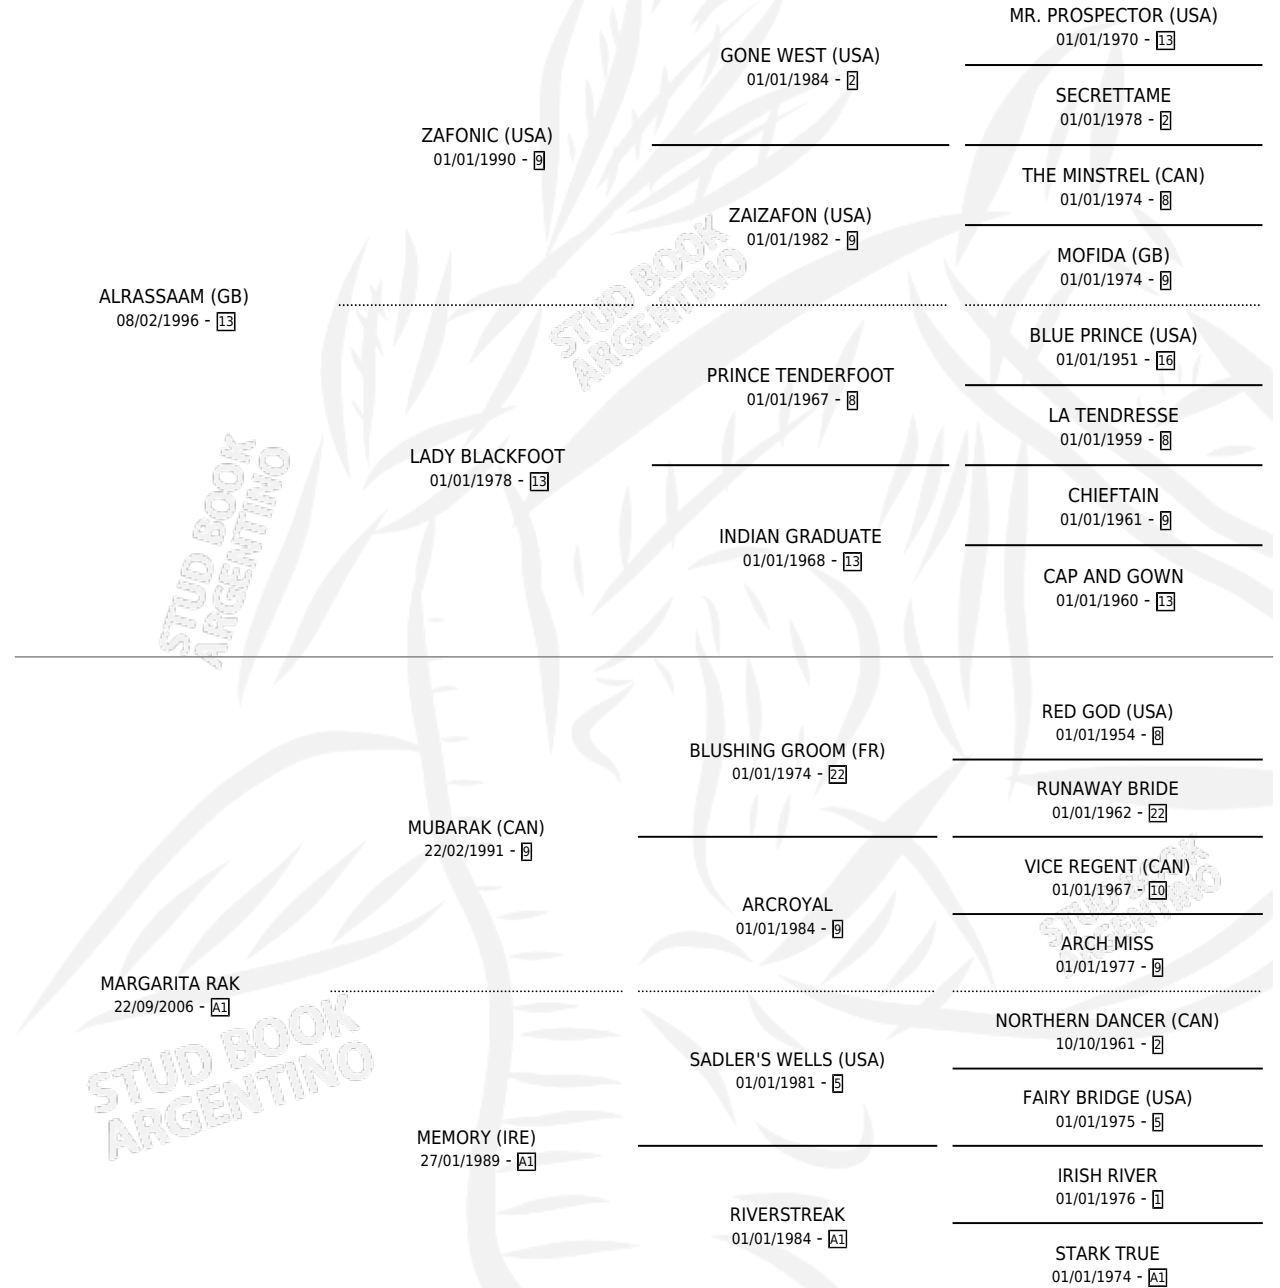

MARISCAL SAM

por **ALASSAAM (GB)** y **MARGARITA RAK** por **MUBARAK (CAN)**

Argentina · Macho · Alazan · SP · 10/08/2014
Familia A1 · Volumen 42

ESTADO

TIPIFICACIÓN SANGUÍNEA	X
TIPIFICACIÓN POR ADN	✓
PASAPORTE	✓
IDENTIFICACIÓN POR MICROCHIP	✓
REPRODUCTOR	X

Lugar de nacimiento: Caryjuan
Criador: Caryjuan

PEDIGREE