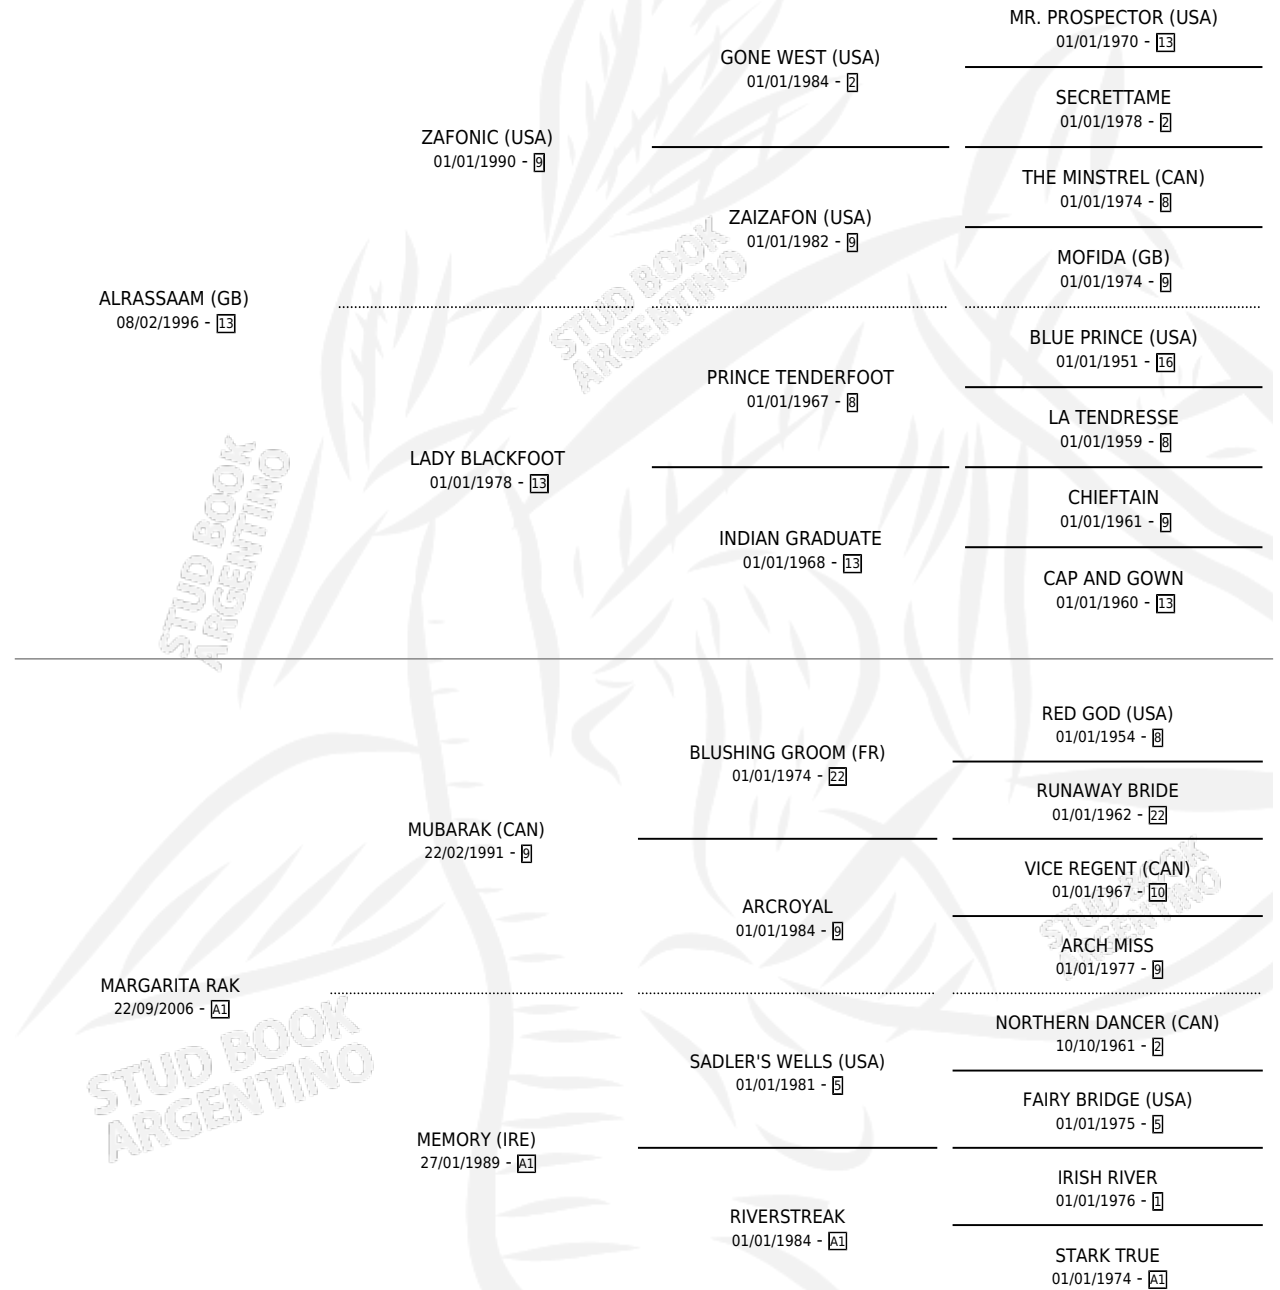

MARISCAL SAM

por **ALASSAAM (GB)** y **MARGARITA RAK** por **MUBARAK (CAN)**

Argentina · Macho · Alazan · SP · 10/08/2014
Familia A1 · Volumen 42

ESTADO

TIPIFICACIÓN SANGUÍNEA	X
TIPIFICACIÓN POR ADN	✓
PASAPORTE	✓
IDENTIFICACIÓN POR MICROCHIP	✓
REPRODUCTOR	X

Lugar de nacimiento: Caryjuan
Criador: Caryjuan

PEDIGREE