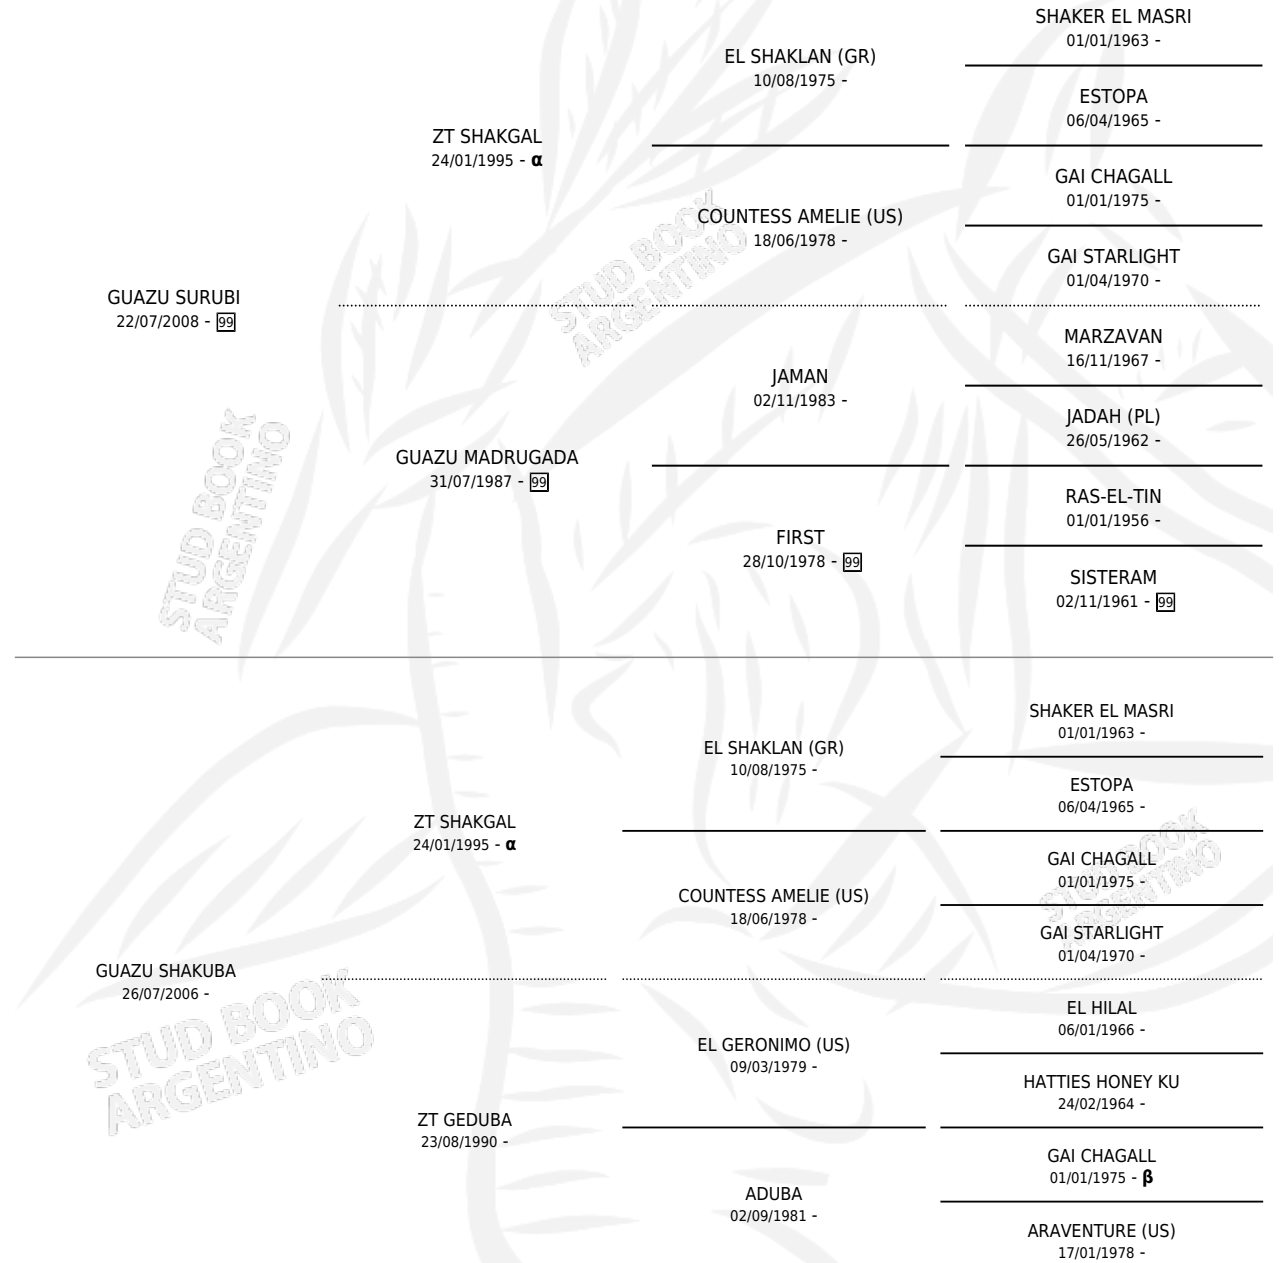

# GUAZU SUKUBA

por **GUAZU SURUBI** y **GUAZU SHAKUBA** por **ZT SHAKGAL**

Argentina · Hembra · Tordillo · AP · 04/08/2014  
Familia · Volumen 42

## ESTADO

TIPIFICACIÓN SANGUÍNEA	X
TIPIFICACIÓN POR ADN	✓
PASAPORTE	X
IDENTIFICACIÓN POR MICROCHIP	✓
REPRODUCTOR	X

**Lugar de nacimiento:** La Encandilada

**Criador:** La Encandilada

## PEDIGREE

INBREEDING :  $\alpha, \beta$