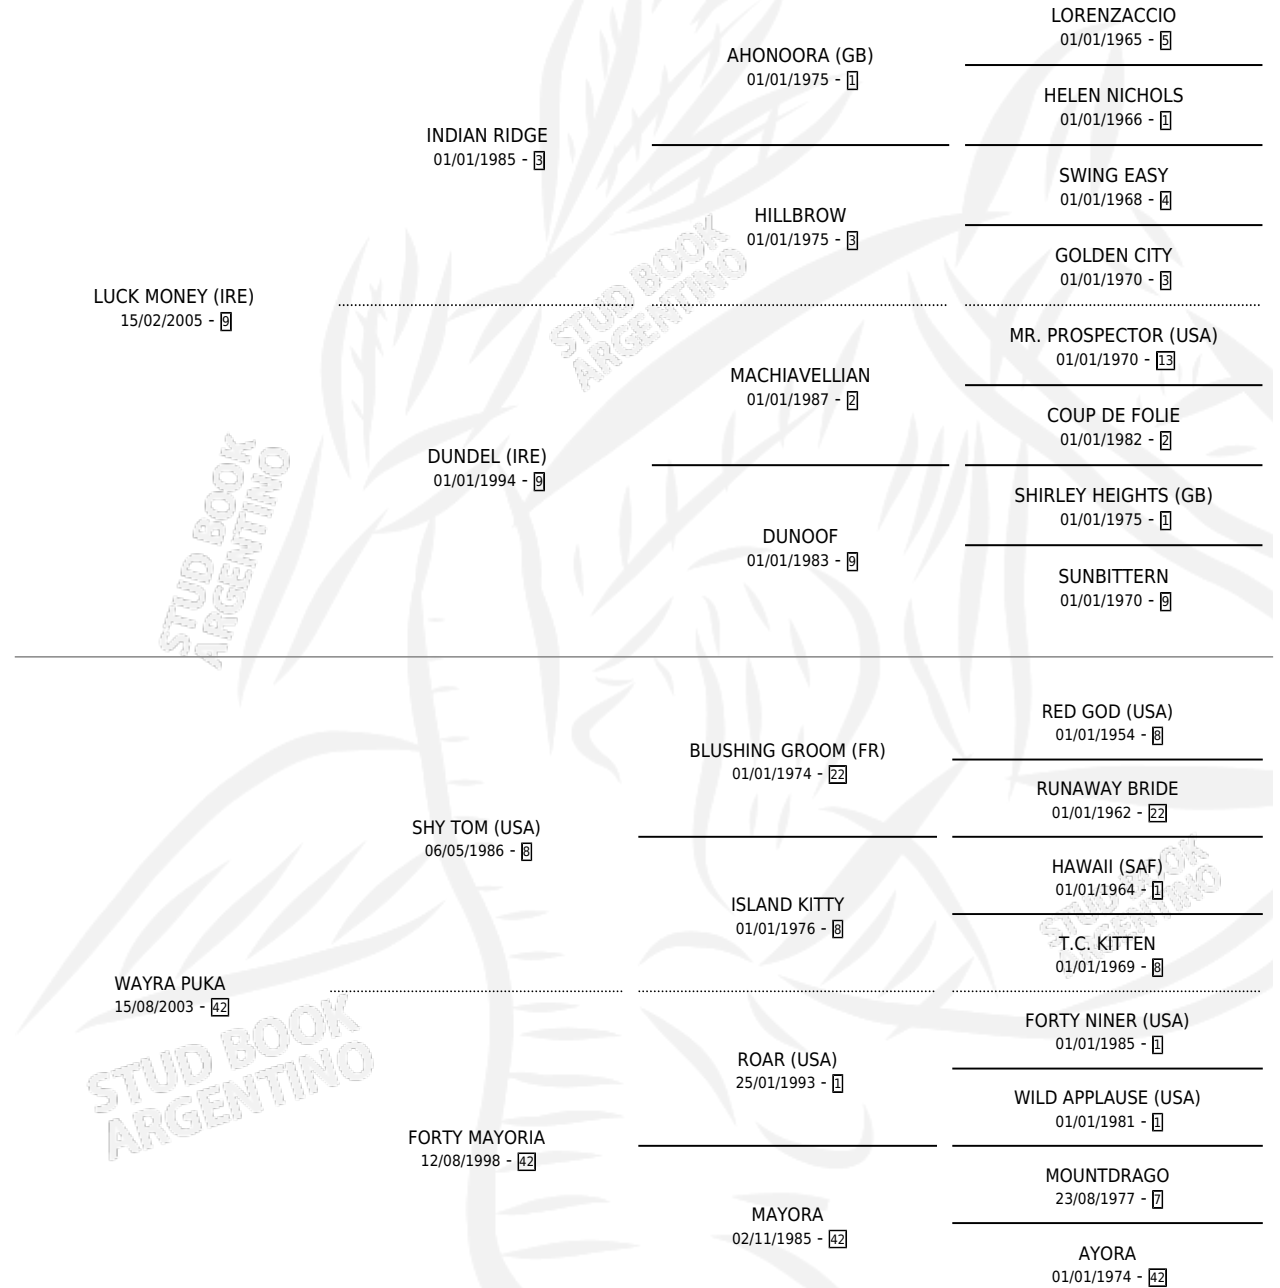

LINDA MONEDA

por LUCK MONEY (IRE) y WAYRA PUKA por SHY TOM (USA)

Argentina · Hembra · Alazan · SP · 22/07/2014
Familia 42 · Volumen 42

ESTADO

TIPIFICACIÓN SANGUÍNEA	X
TIPIFICACIÓN POR ADN	✓
PASAPORTE	✓
IDENTIFICACIÓN POR MICROCHIP	✓
REPRODUCTOR	X

Lugar de nacimiento: Don Yayo

Criador: Don Yayo

PEDIGREE

LINDA MONEDA

Datos oficiales del Stud Book Argentino

Documento generado el 07/05/2026

studbook.org.ar