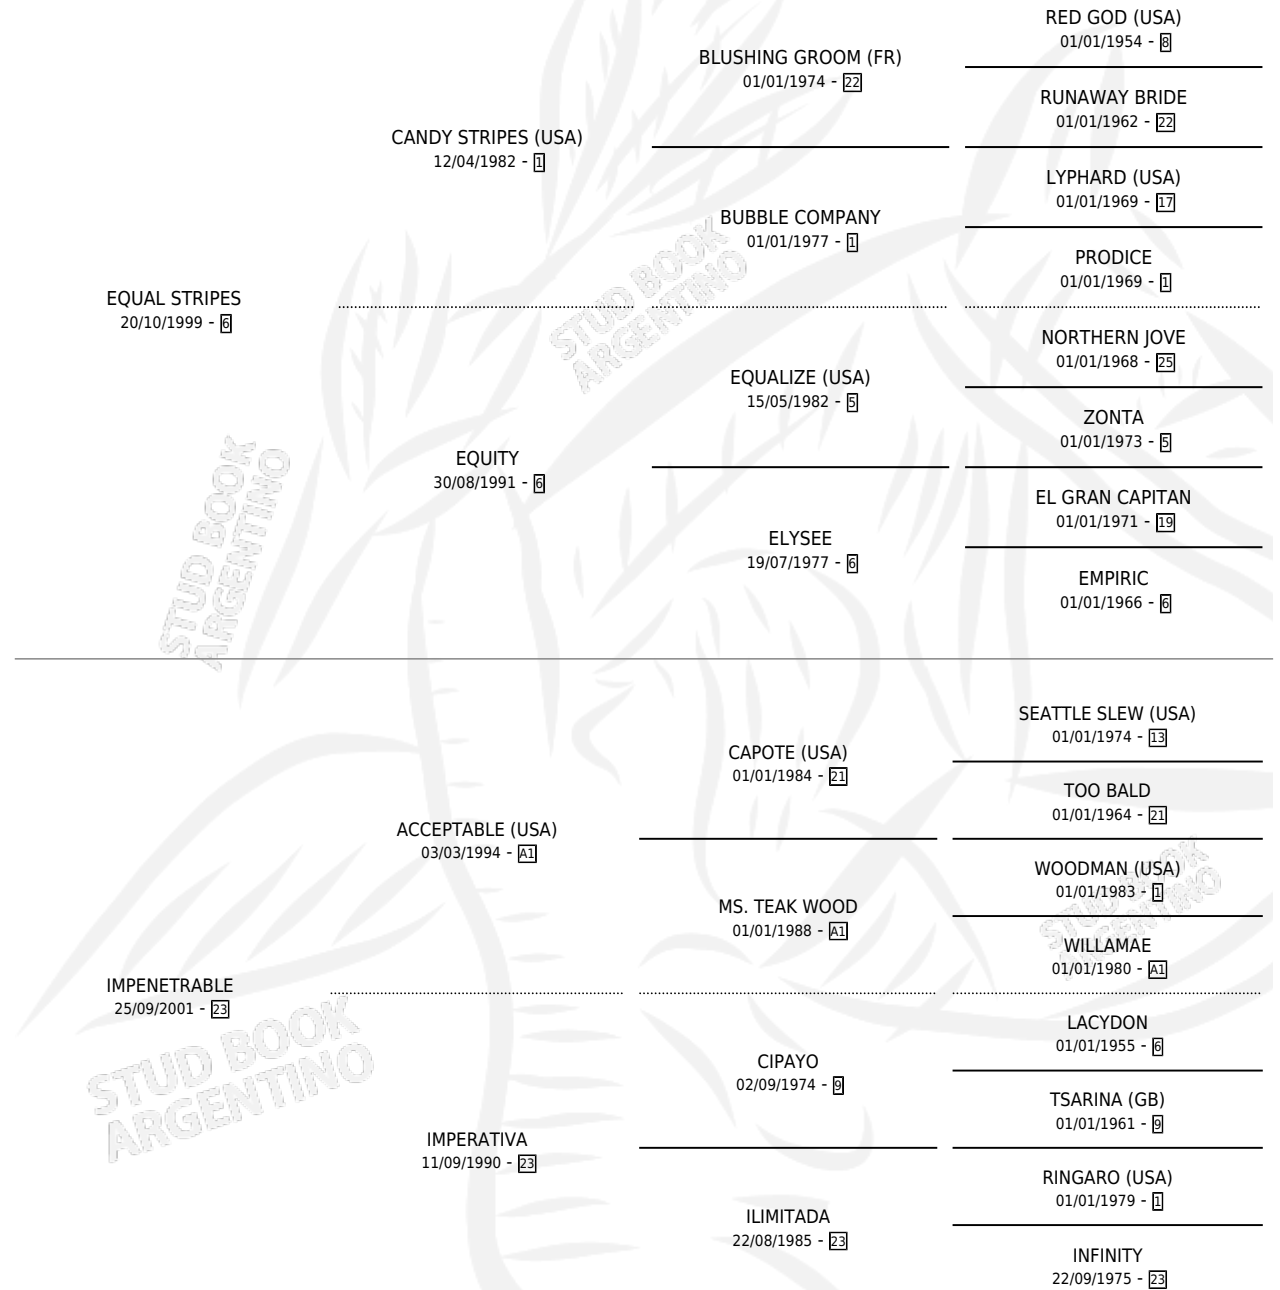

IMPRESIVA

por **EQUAL STRIPES** y **IMPENETRABLE** por **ACCEPTABLE** (USA)

Argentina · Hembra · Alazan · SP · 01/08/2014
Familia 23-a · Volumen 42

ESTADO

TIPIFICACIÓN SANGUÍNEA	X
TIPIFICACIÓN POR ADN	✓
PASAPORTE	✓
IDENTIFICACIÓN POR MICROCHIP	✓
REPRODUCTOR	✓

Lugar de nacimiento: Abolengo
Criador: Abolengo

~

HIJOS

	MACHOS	HEMBRAS
4 NACIERON	3	1
2 CORRIERON	2	0
1 GANARON	1	0

0	0	0
GANADORES CL	GANADORES GR	GANADORES G1

PEDIGREE