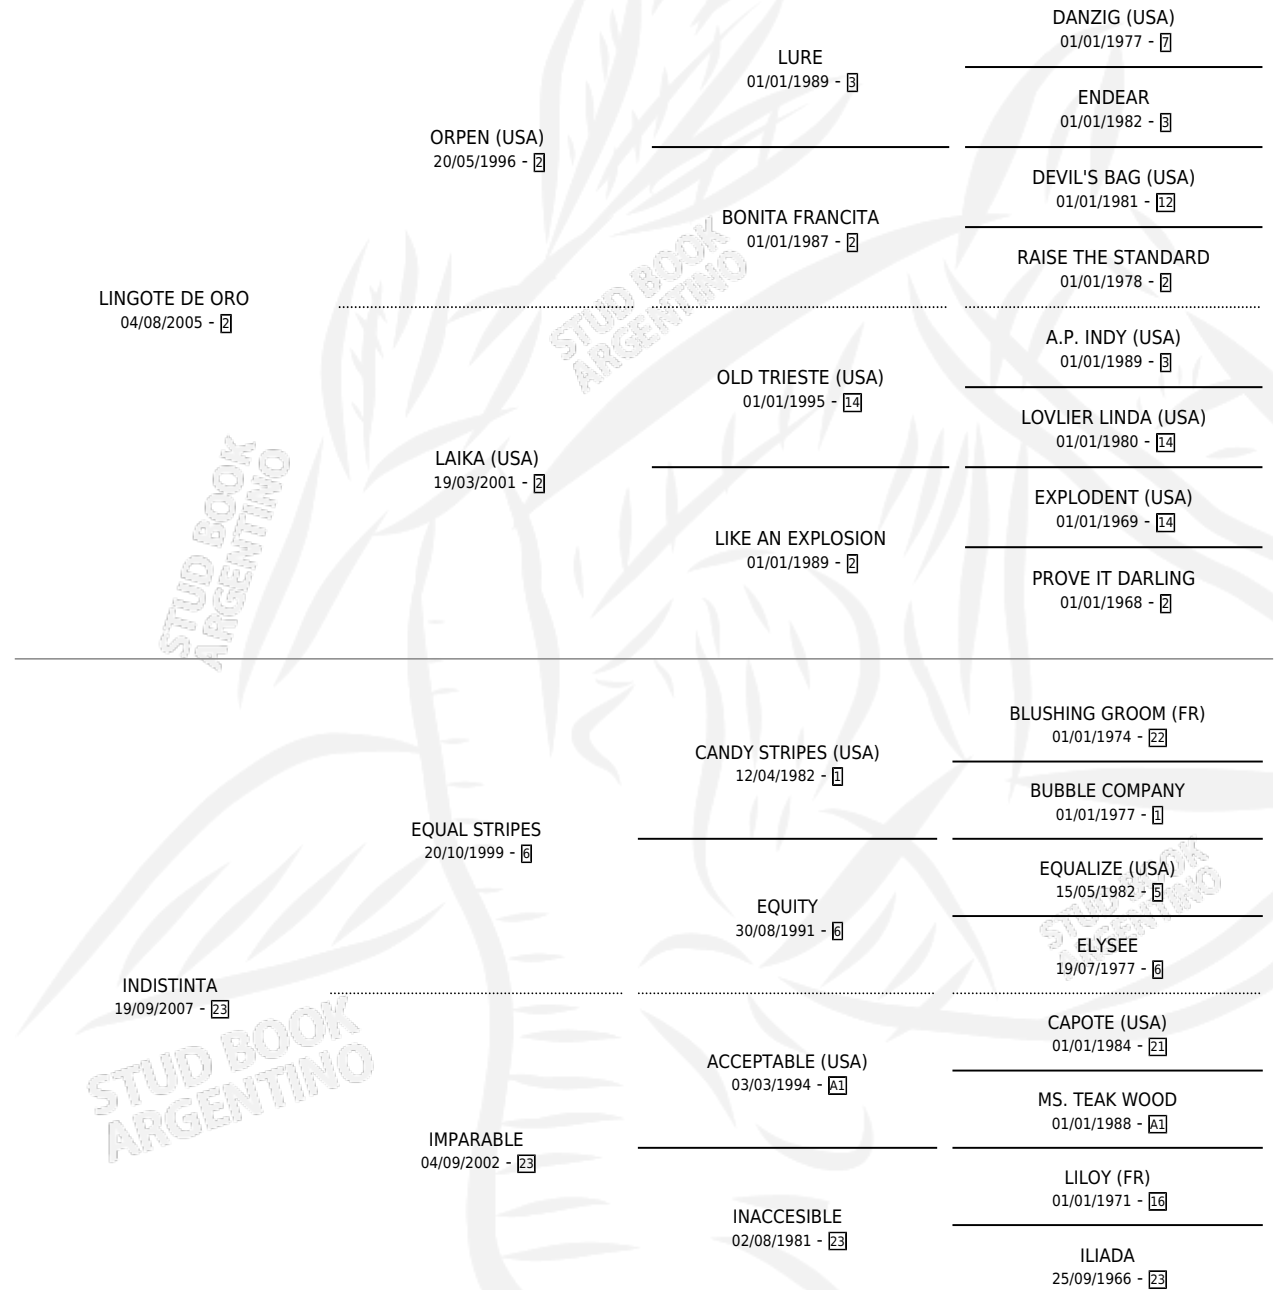

INTO RUN

por LINGOTE DE ORO y INDISTINTA por EQUAL STRIPES

Argentina · Macho · Zaino · SP · 03/08/2014
Familia 23-a · Volumen 42

ESTADO

TIPIFICACIÓN SANGUÍNEA	X
TIPIFICACIÓN POR ADN	✓
PASAPORTE	✓
IDENTIFICACIÓN POR MICROCHIP	✓
REPRODUCTOR	X

Lugar de nacimiento: Abolengo

Criador: Abolengo

PEDIGREE

INTO RUN

Datos oficiales del Stud Book Argentino

Documento generado el 27/04/2026

studbook.org.ar