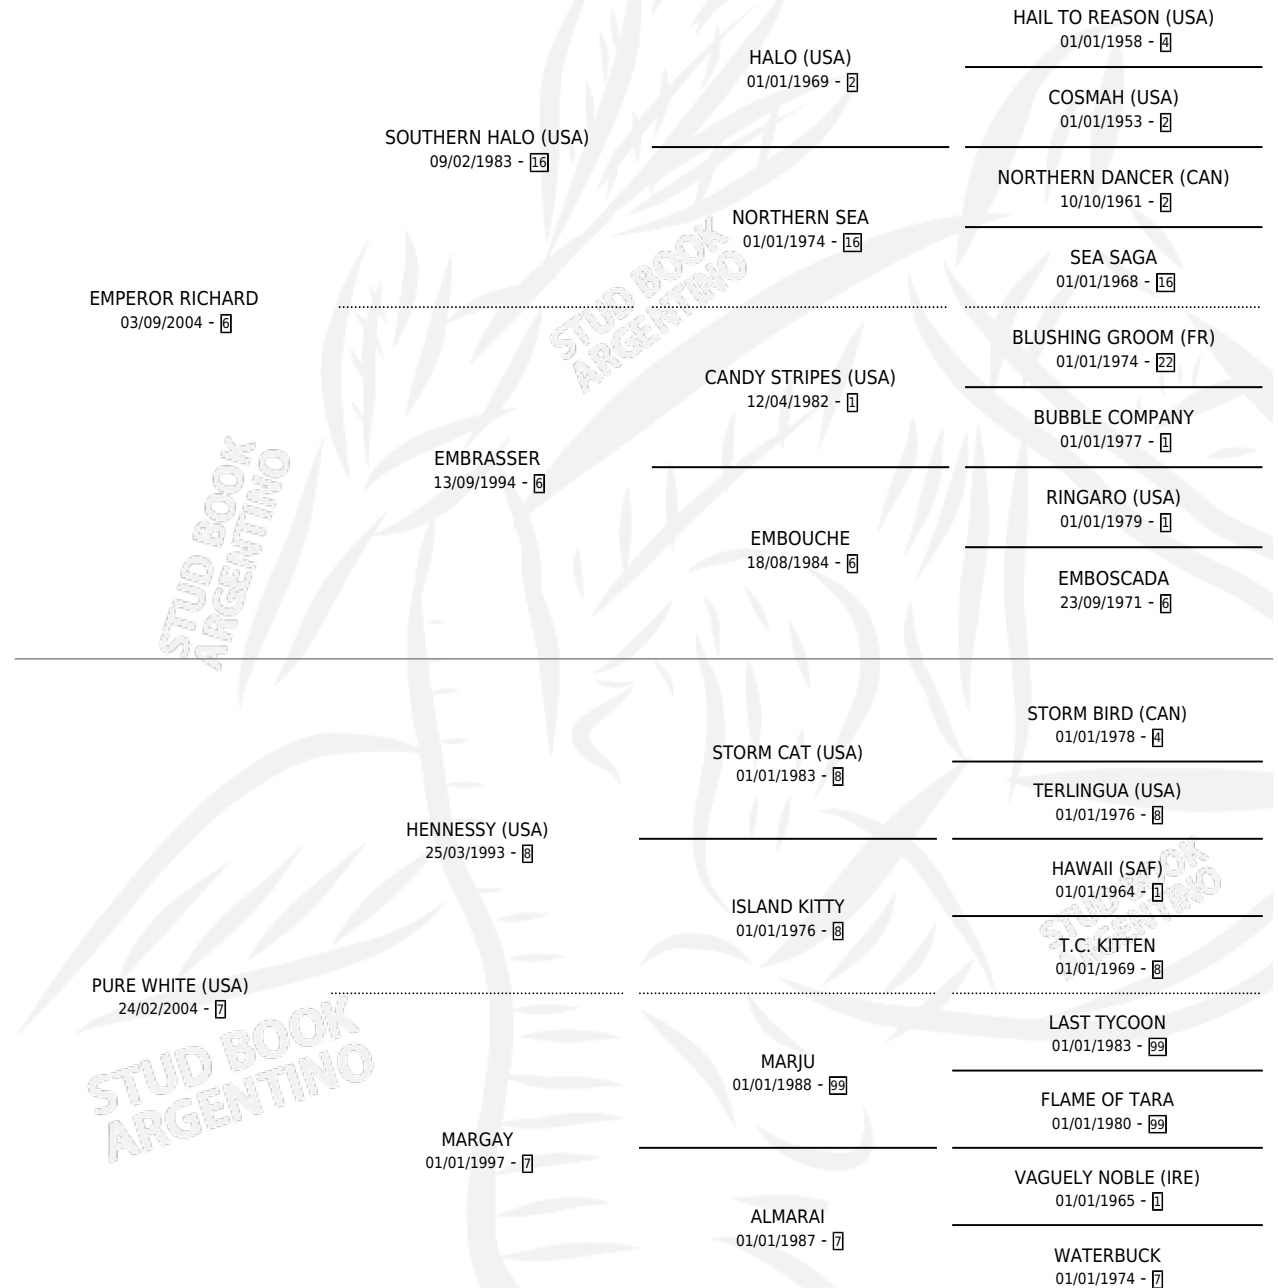

WHITE METAL

por **EMPEROR RICHARD** y **PURE WHITE (USA)** por
HENNESSY (USA)

Argentina · Macho · Alazan · SP · 14/07/2014
Familia 7-a · Volumen 42

ESTADO

TIPIFICACIÓN SANGUÍNEA	X
TIPIFICACIÓN POR ADN	✓
PASAPORTE	✓
IDENTIFICACIÓN POR MICROCHIP	✓
REPRODUCTOR	X

Lugar de nacimiento: Vikeda

Criador: Losinno Patricio Francisco

PEDIGREE

WHITE METAL

Datos oficiales del Stud Book Argentino

Documento generado el 12/05/2026

studbook.org.ar