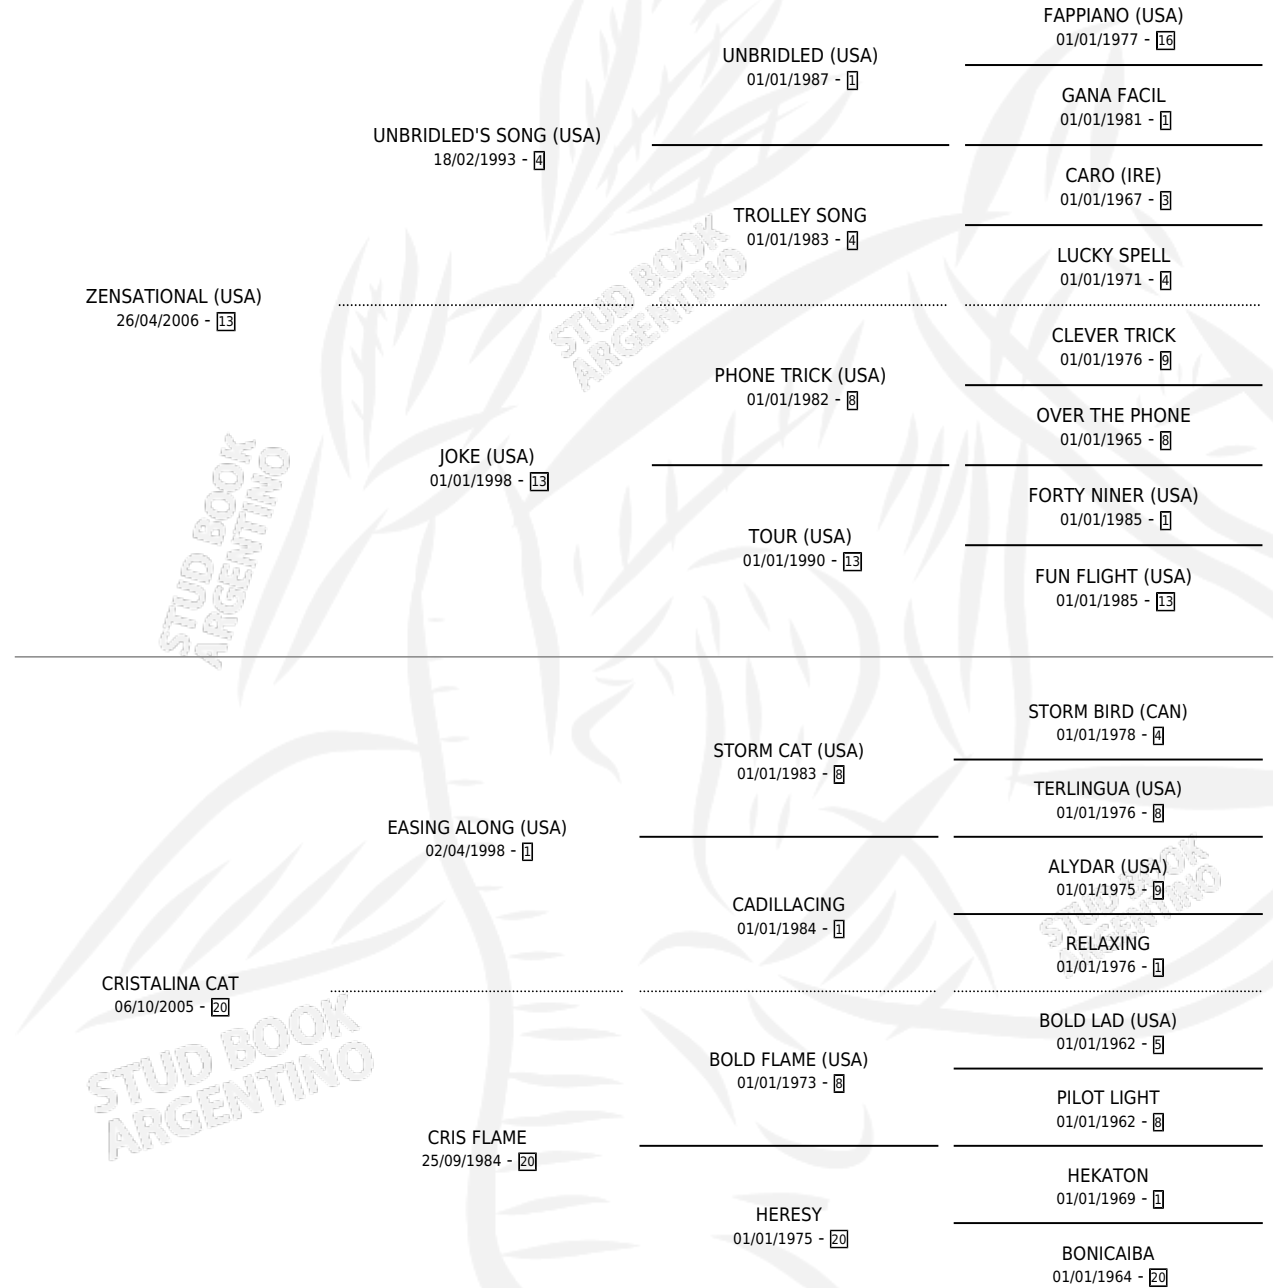

CRISTALINO CAT

por ZENSATIONAL (USA) y CRISTALINA CAT por EASING ALONG (USA)

Argentina · Macho · Alazan · SP · 28/07/2014
Familia 20-d · Volumen 42

ESTADO

TIPIFICACIÓN SANGUÍNEA	X
TIPIFICACIÓN POR ADN	✓
PASAPORTE	✓
IDENTIFICACIÓN POR MICROCHIP	✓
REPRODUCTOR	X

Lugar de nacimiento: La Quebrada
Criador: Haras Futuro S.R.L.

PEDIGREE