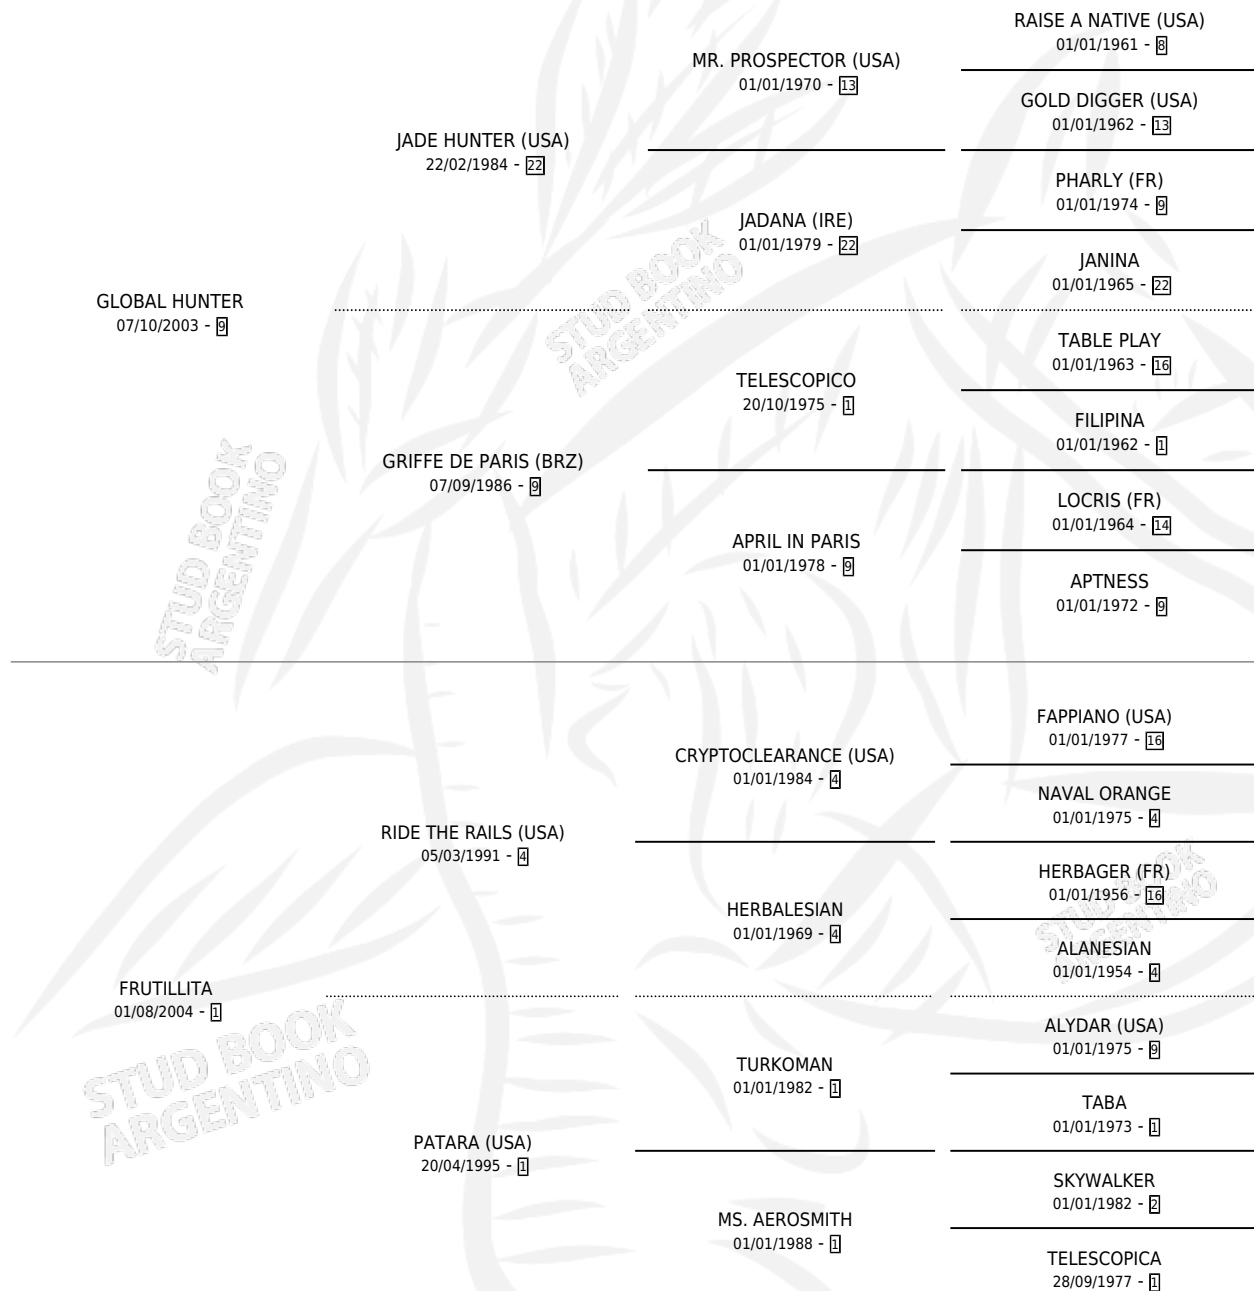

TURKO HUNTER

por GLOBAL HUNTER y FRUTILLITA por RIDE THE RAILS (USA)

Argentina · Macho · Zaino · SP · 02/08/2014
Familia 1-s · Volumen 42

ESTADO

TIPIFICACIÓN SANGUÍNEA	X
TIPIFICACIÓN POR ADN	✓
PASAPORTE	✓
IDENTIFICACIÓN POR MICROCHIP	✓
REPRODUCTOR	X

Lugar de nacimiento: M & M
Criador: M & M

PEDIGREE