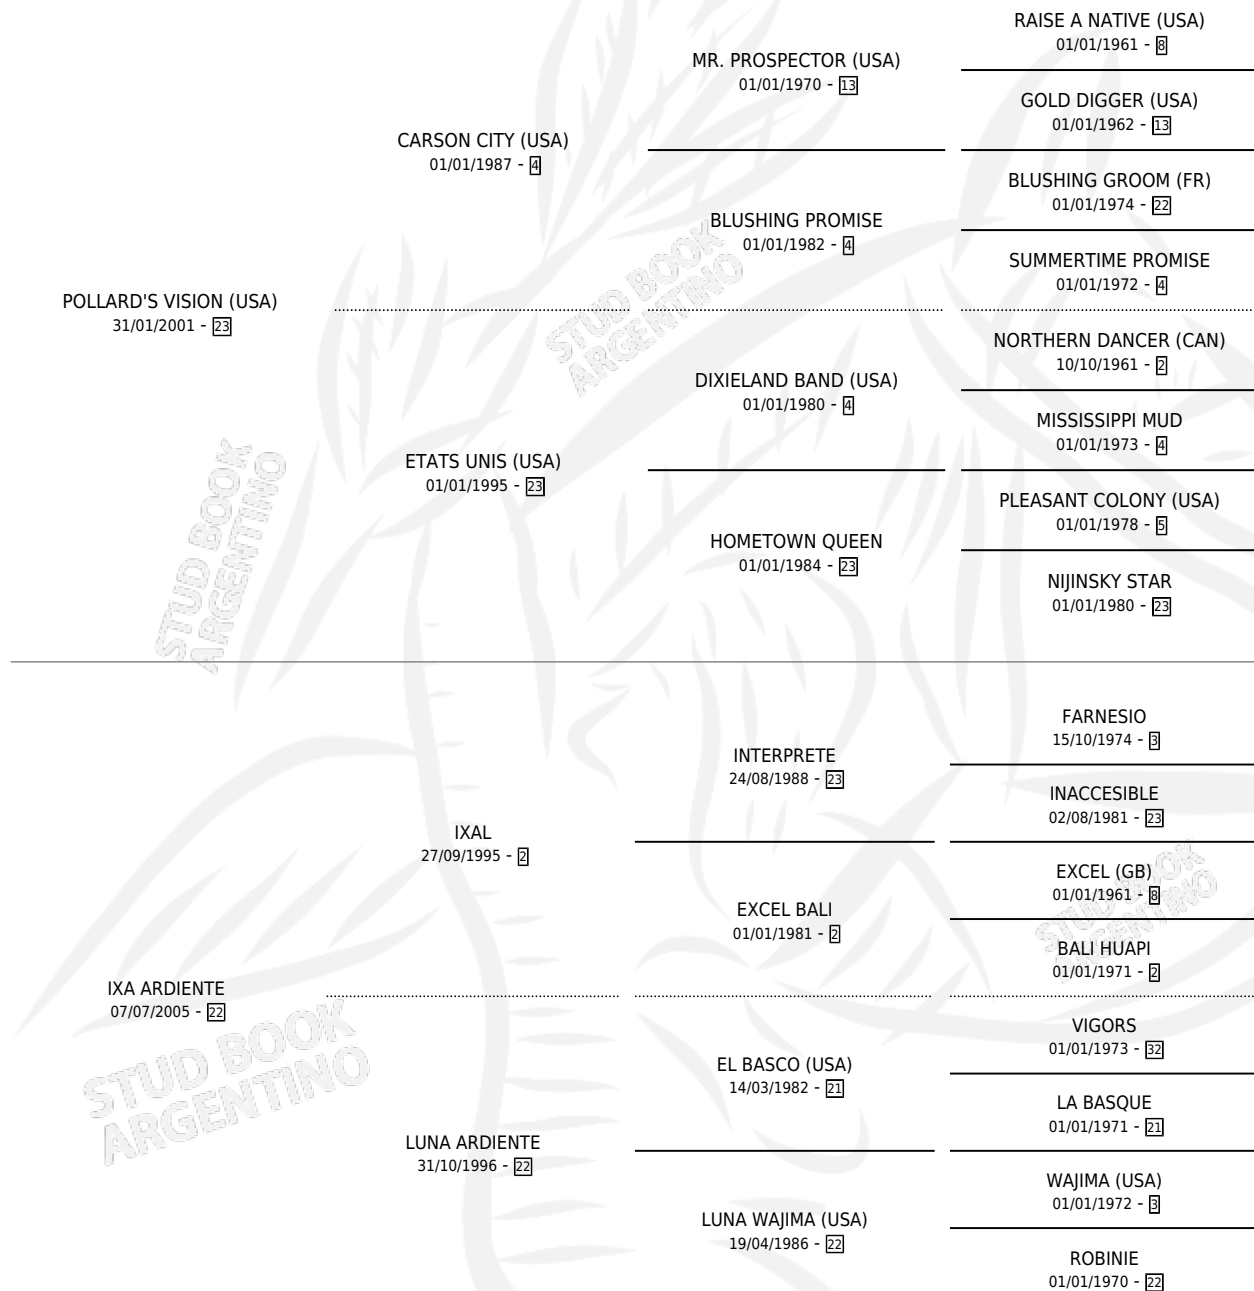

# VISION ARDIENTE

por POLLARD'S VISION (USA) y IXA ARDIENTE por IXAL

Argentina · Macho · Zaino · SP · 28/07/2014  
Familia 22-d · Volumen 42

## ESTADO

TIPIFICACIÓN SANGUÍNEA	X
TIPIFICACIÓN POR ADN	✓
PASAPORTE	✓
IDENTIFICACIÓN POR MICROCHIP	✓
REPRODUCTOR	X

**Lugar de nacimiento:** La Madrina

**Criador:** La Madrina

## PEDIGREE