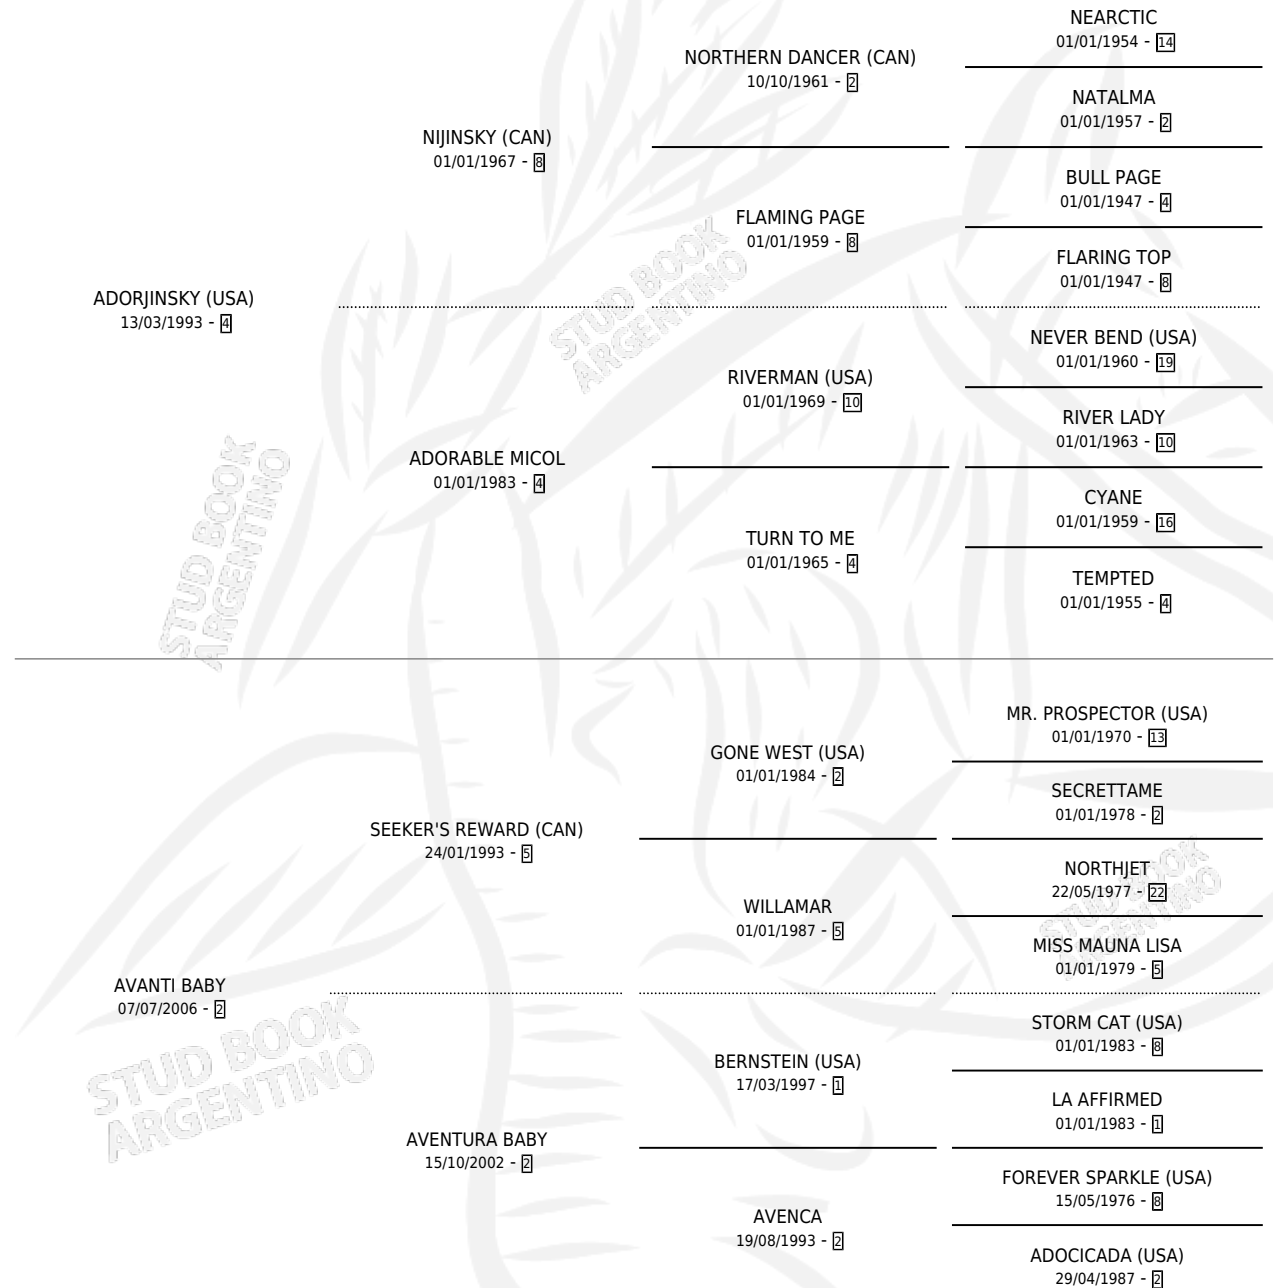

AVANTI GERI

por **ADORJINSKY (USA)** y **AVANTI BABY** por **SEEKER'S REWARD (CAN)**

Argentina · Hembra · Zaino · SP · 20/07/2014
Familia 2-s · Volumen 42

ESTADO

TIPIFICACIÓN SANGUÍNEA	X
TIPIFICACIÓN POR ADN	✓
PASAPORTE	✓
IDENTIFICACIÓN POR MICROCHIP	✓
REPRODUCTOR	X

Lugar de nacimiento: M & M
Criador: M & M

PEDIGREE