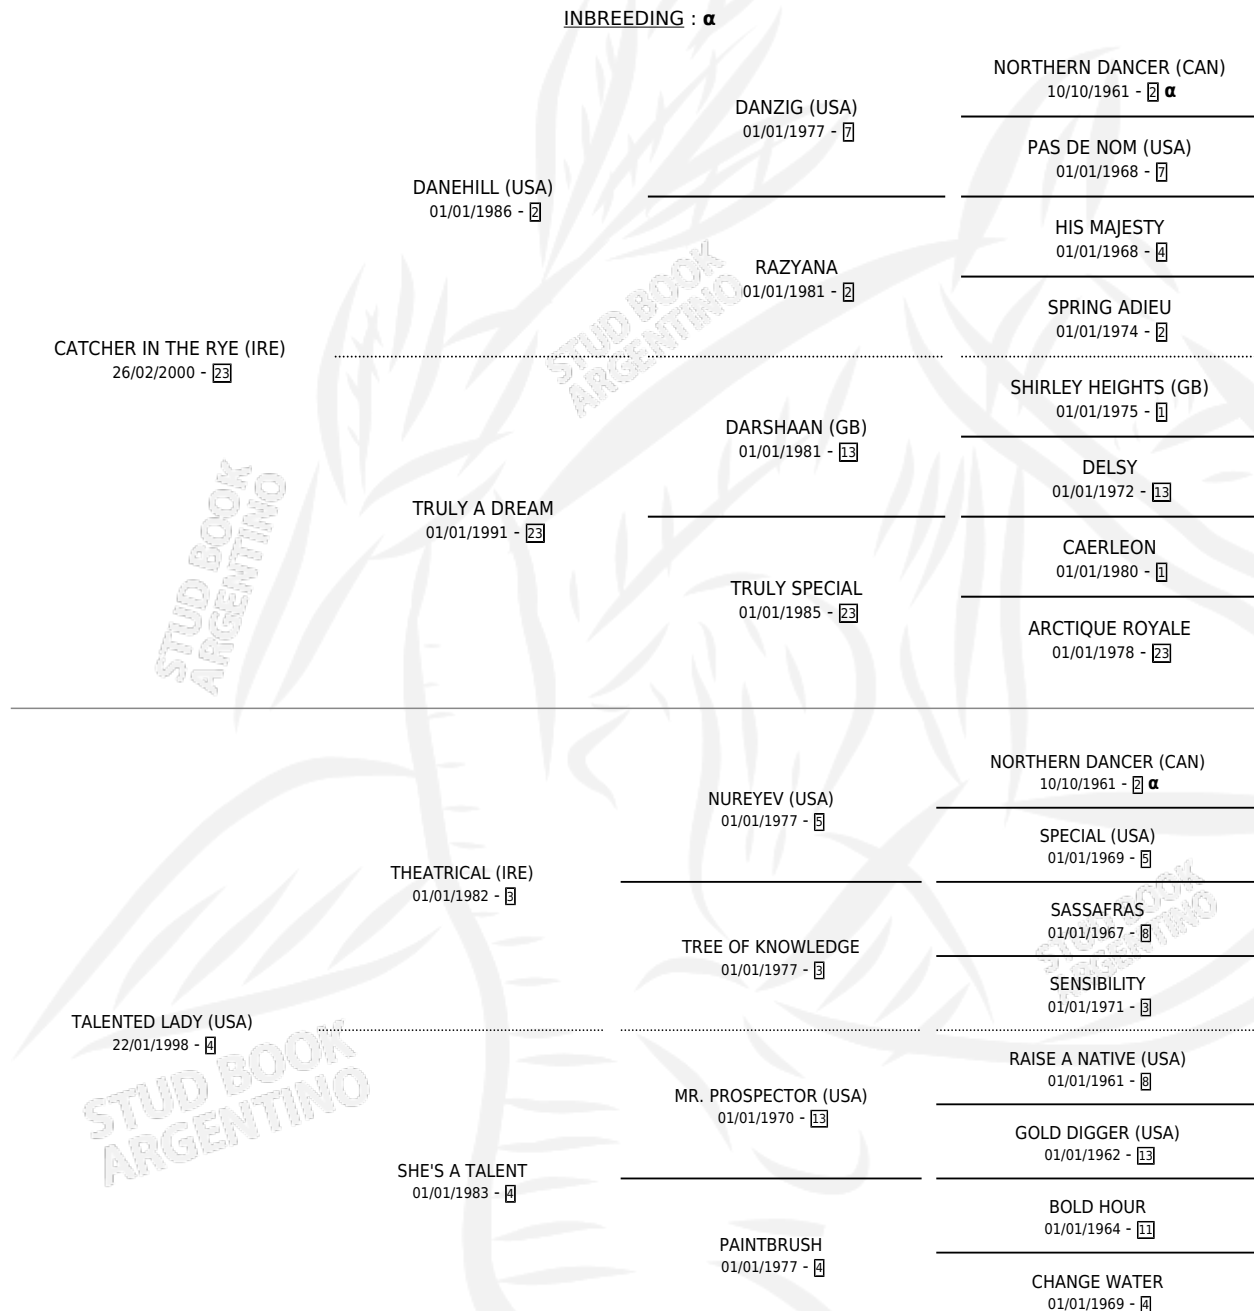

TALISIA

por **CATCHER IN THE RYE (IRE)** y **TALENTED LADY (USA)**
por **THEATRICAL (IRE)**

Argentina · Hembra · Zaino · SP · 21/07/2014
Familia 4-m · Volumen 42

ESTADO

TIPIFICACIÓN SANGUÍNEA	X
TIPIFICACIÓN POR ADN	✓
PASAPORTE	✓
IDENTIFICACIÓN POR MICROCHIP	✓
REPRODUCTOR	✓

Lugar de nacimiento: Santa Ines
Criador: Santa Ines

~

HIJOS

	MACHOS	HEMBRAS
3 NACIERON	2	1
1 CORRIERON	1	0
1 GANARON	1	0
0 GANADORES CL	0 GANADORES GR	0 GANADORES G1

PEDIGREE

INBREEDING : α

EXPORTACIÓN / IMPORTACIÓN

FECHA	MOVIMIENTO	PAÍS
07/04/2026	EXPORTADO	URUGUAY

~

CAMPAÑA

Solo carreras oficiales de Argentina

POR EDAD

EDAD	CC	1°	2°	3°	4°	5°	NP	CLC	CLG	CLCG1	CLGG1	IMPORTE	GANANCIA / CC
5 AÑOS	1	0	0	0	0	0	1	0	0	0	0	\$0	\$0
TOTALES	1	0	0	0	0	0	1	0	0	0	0	\$0	\$0
%		0.0%	0.0%	0.0%	0.0%	0.0%	100%	0.0%	0.0%	0.0%	0.0%		