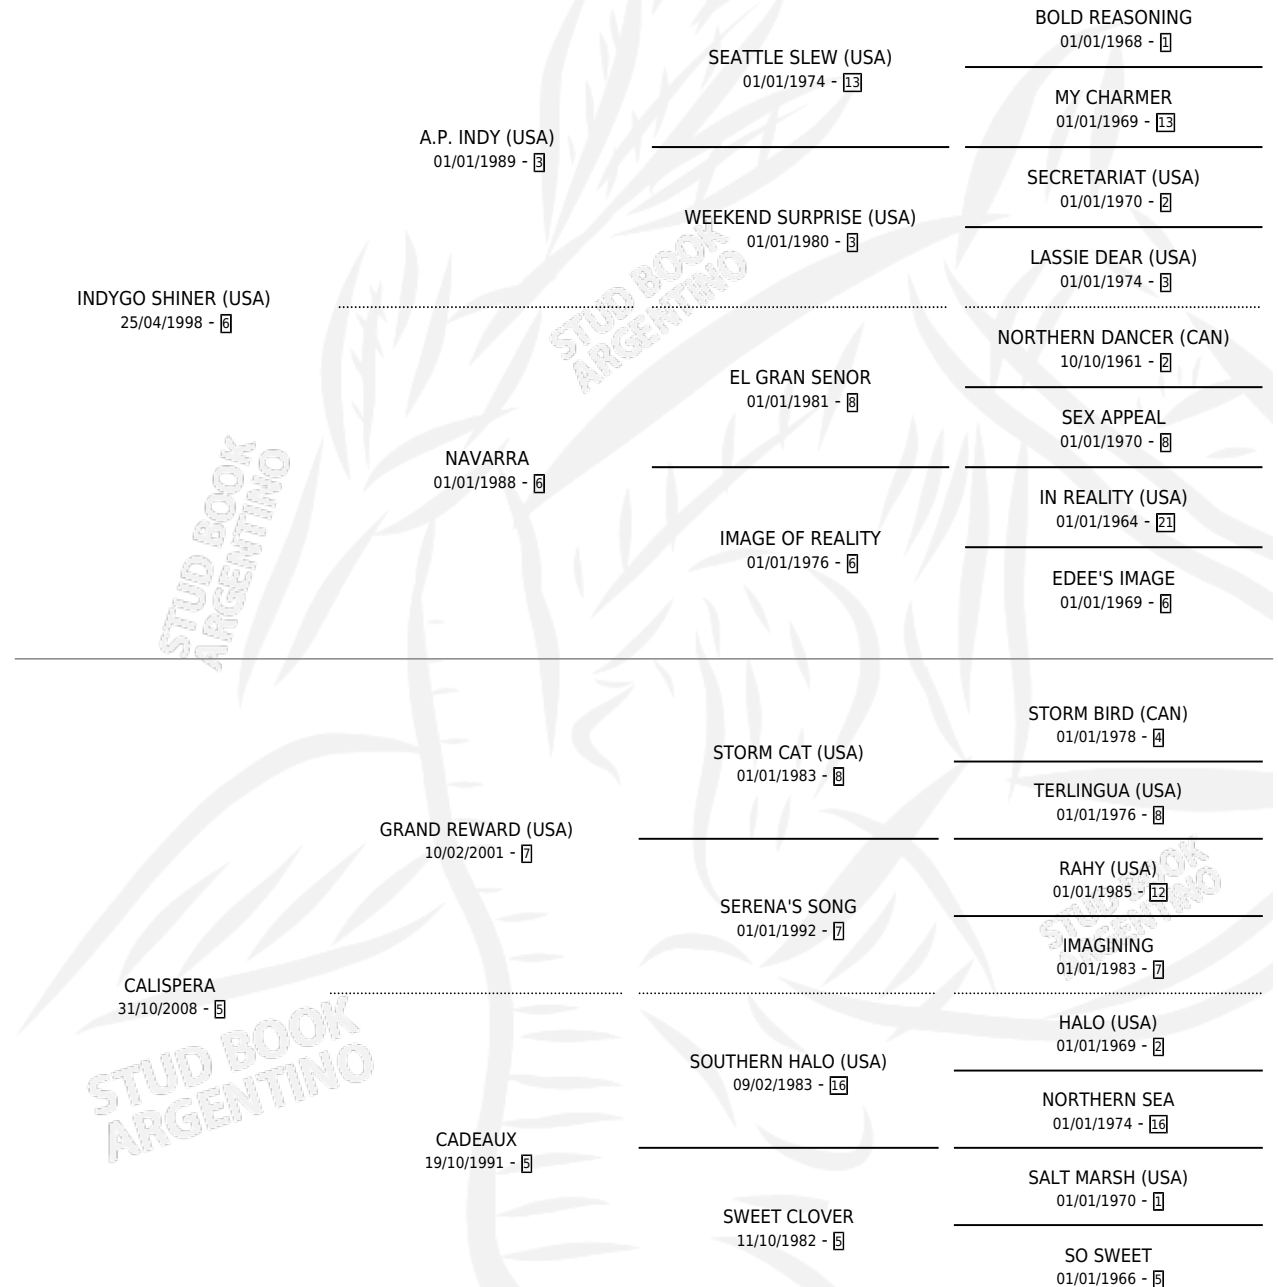

CACHAFAZA

por **INDYGO SHINER (USA)** y **CALISPERA** por **GRAND REWARD (USA)**

Argentina · Hembra · Alazan · SP · 13/07/2014
Familia 5-c · Volumen 42

ESTADO

TIPIFICACIÓN SANGUÍNEA	X
TIPIFICACIÓN POR ADN	✓
PASAPORTE	✓
IDENTIFICACIÓN POR MICROCHIP	✓
REPRODUCTOR	✓

Lugar de nacimiento: La Quebrada
Criador: La Quebrada

~

HIJOS

	MACHOS	HEMBRAS
1 NACIERON	0	1
SIN ACTUACIONES		

PEDIGREE

EXPORTACIÓN / IMPORTACIÓN

FECHA	MOVIMIENTO	PAÍS
02/06/2021	EXPORTADO	URUGUAY

~