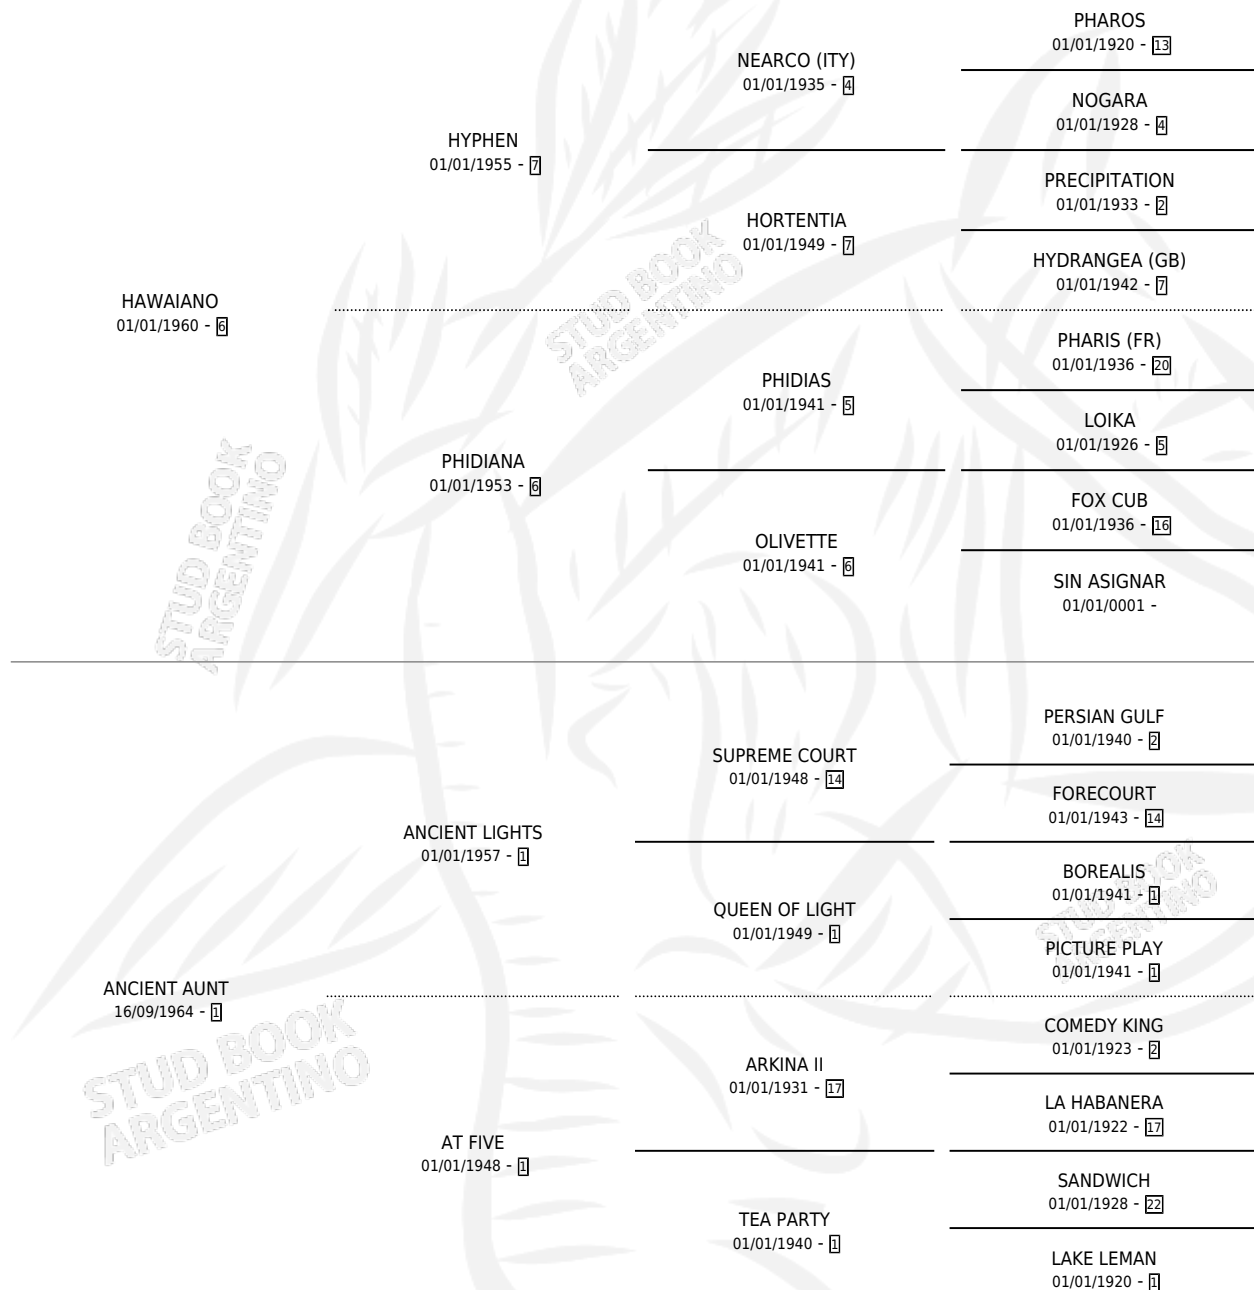

HAWAIIAN SKY

por HAWAIIANO y ANCIENT AUNT por ANCIENT LIGHTS

Argentina · Macho · Alazan · SP · 19/10/1976
Familia 1-I · Volumen 29

ESTADO

TIPIFICACIÓN SANGUÍNEA	X
TIPIFICACIÓN POR ADN	X
PASAPORTE	X
IDENTIFICACIÓN POR MICROCHIP	X
REPRODUCTOR	X

Lugar de nacimiento: Campo particular

Criador: Sin dato

PEDIGREE

HAWAIIAN SKY

Datos oficiales del Stud Book Argentino

Documento generado el 15/05/2026

studbook.org.ar