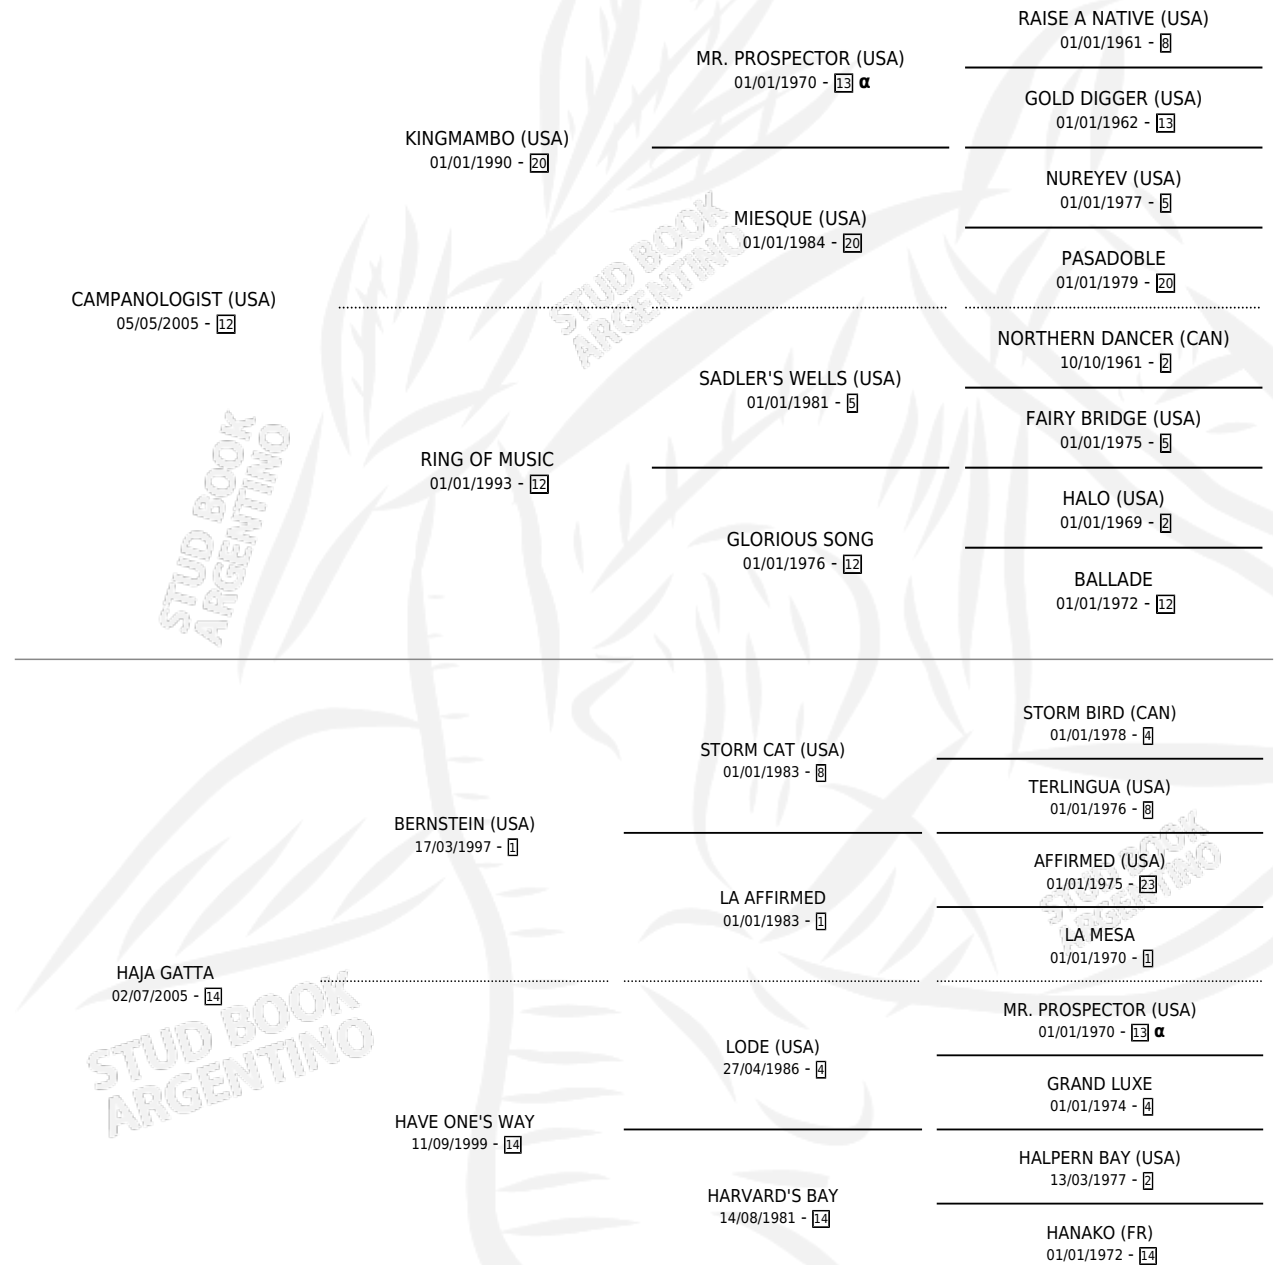

HAPPY FOAL

por **CAMPANOLOGIST (USA)** y **HAJA GATTA** por **BERNSTEIN (USA)**

Argentina · Macho · Zaino · SP · 10/08/2014
Familia 14 · Volumen 42

ESTADO

TIPIFICACIÓN SANGUÍNEA	X
TIPIFICACIÓN POR ADN	✓
PASAPORTE	✓
IDENTIFICACIÓN POR MICROCHIP	✓
REPRODUCTOR	X

Lugar de nacimiento: Rancho Grande

Criador: Tomas Porcel Jose Alberto y Tomas Patricio Jose SH

PEDIGREE

INBREEDING : α

CAMPAÑA

Solo carreras oficiales de Argentina

POR EDAD

EDAD	CC	1°	2°	3°	4°	5°	NP	CLC	CLG	CLCG1	CLGG1	IMPORTE	GANANCIA / CC
3 AÑOS	5	0	0	0	0	0	5	0	0	0	0	\$0	\$0
TOTALES	5	0	0	0	0	0	5	0	0	0	0	\$0	\$0
%		0.0%	0.0%	0.0%	0.0%	0.0%	100%	0.0%	0.0%	0.0%	0.0%		