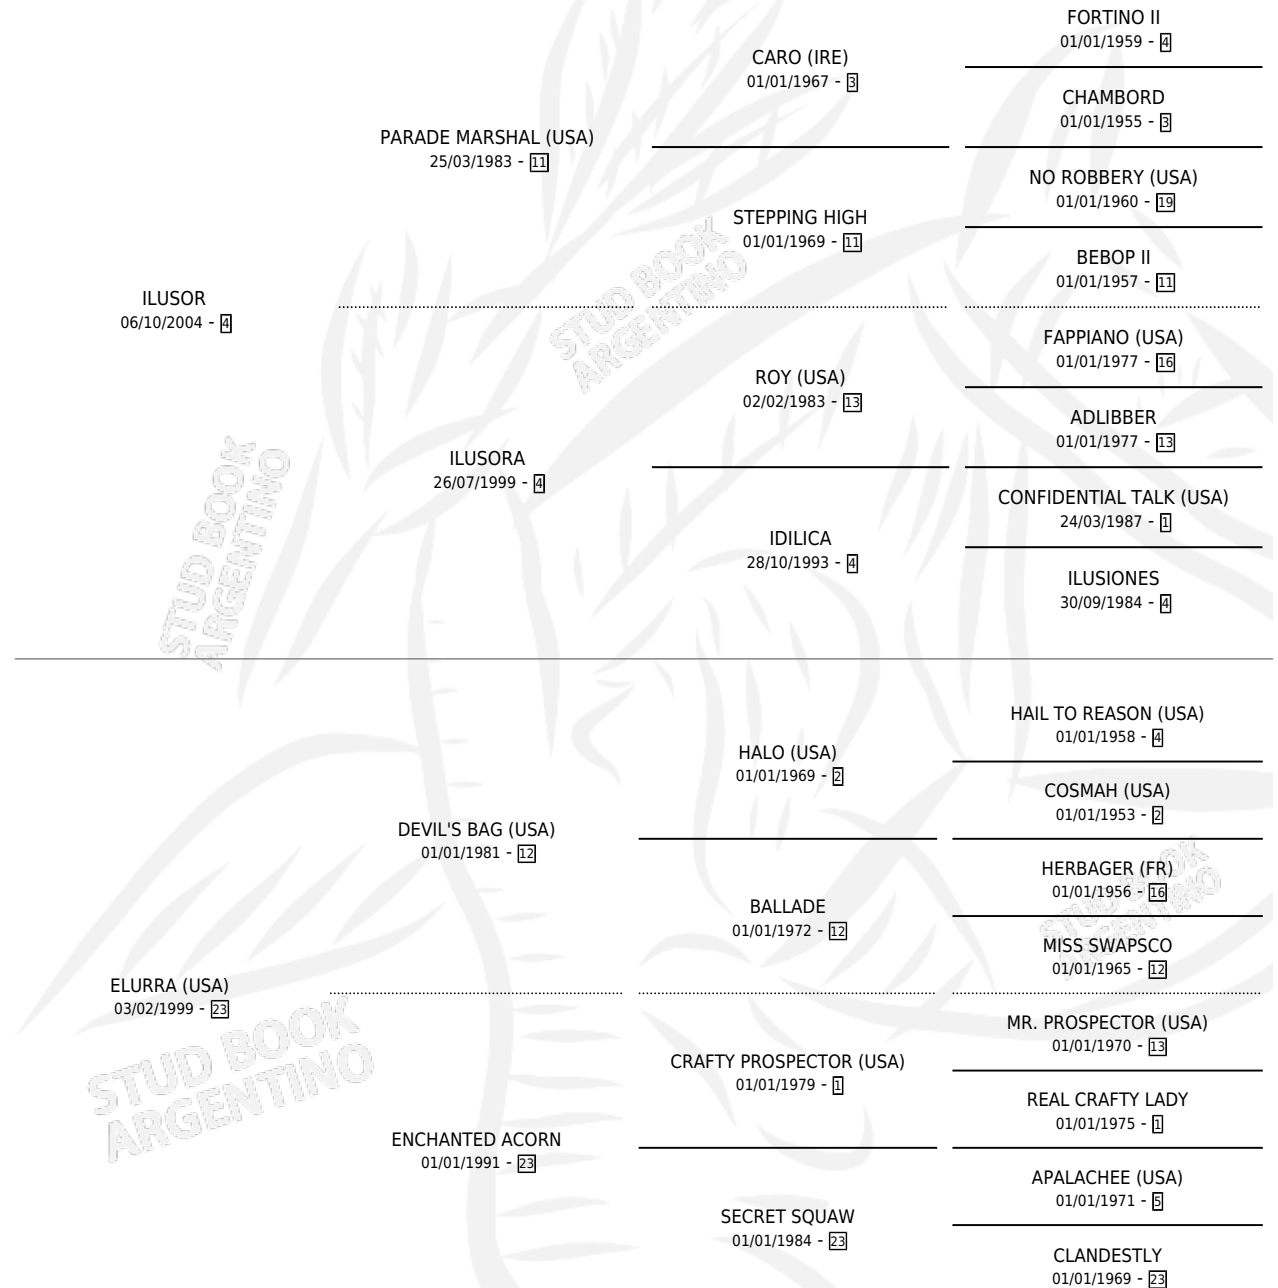

ANGELINE

por ILUSOR y ELURRA (USA) por DEVIL'S BAG (USA)

Argentina · Hembra · Zaino · SP · 22/07/2014
Familia 23-b · Volumen 42

ESTADO

TIPIFICACIÓN SANGUÍNEA	X
TIPIFICACIÓN POR ADN	✓
PASAPORTE	✓
IDENTIFICACIÓN POR MICROCHIP	✓
REPRODUCTOR	✓

Lugar de nacimiento: Milenaria

Criador: Stud Aladino S.R.L.

~

HIJOS

	MACHOS	HEMBRAS
4 NACIERON	2	2
SIN ACTUACIONES		

PEDIGREE

CAMPAÑA

Solo carreras oficiales de Argentina