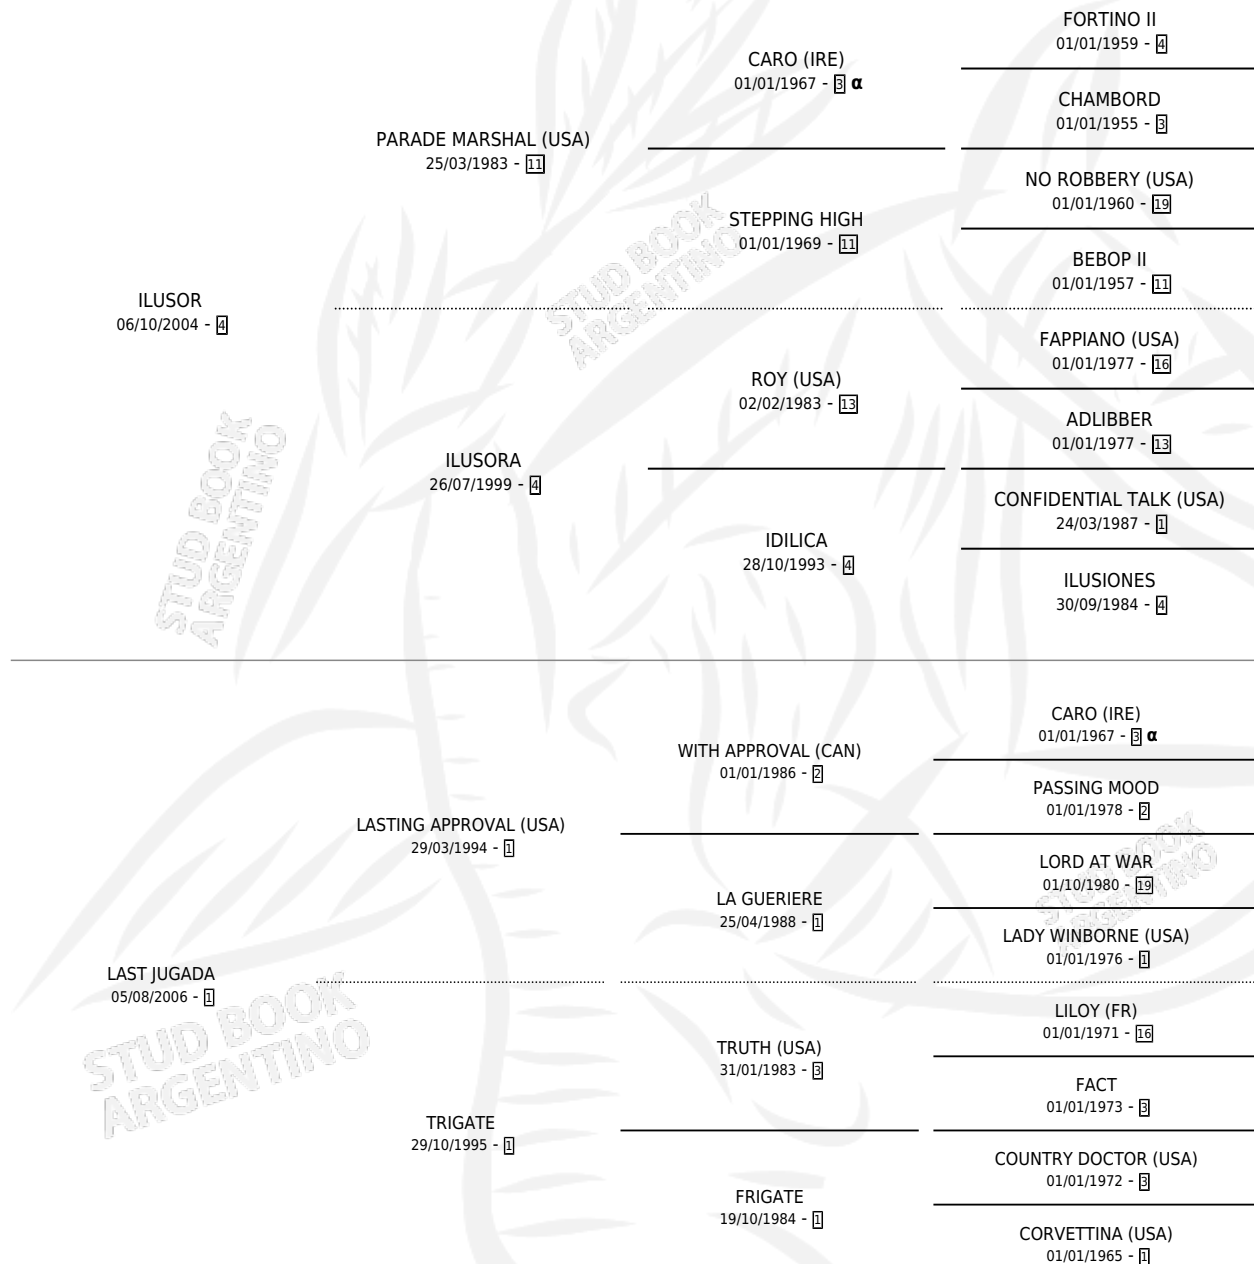

LEON VALIENTE

por ILUSOR y LAST JUGADA por LASTING APPROVAL (USA)

Argentina · Macho · Zaino · SP · 23/07/2014
Familia 1-e · Volumen 42

ESTADO

TIPIFICACIÓN SANGUÍNEA	X
TIPIFICACIÓN POR ADN	✓
PASAPORTE	✓
IDENTIFICACIÓN POR MICROCHIP	✓
REPRODUCTOR	X

Lugar de nacimiento: Milenaria
Criador: Milenaria

PEDIGREE

INBREEDING : α

CAMPAÑA

Solo carreras oficiales de Argentina

POR EDAD

EDAD	CC	1°	2°	3°	4°	5°	NP	CLC	CLG	CLCG1	CLGG1	IMPORTE	GANANCIA / CC
3 AÑOS	4	3	1	0	0	0	0	0	0	0	0	\$575,200	\$143,800
4 AÑOS	1	0	0	0	1	0	0	0	0	0	0	\$13,000	\$13,000
5 AÑOS	2	0	0	0	0	1	1	0	0	0	0	\$14,400	\$7,200
6 AÑOS	2	1	0	0	1	0	0	0	0	0	0	\$115,400	\$57,700
7 AÑOS	5	0	1	1	1	2	0	2	0	0	0	\$268,640	\$53,728
TOTALES	14	4	2	1	3	3	1	2	0	0	0	\$986,640	\$70,474
%		28.6%	14.3%	7.1%	21.4%	21.4%	7.1%	14.3%	0.0%	0.0%	0.0%		