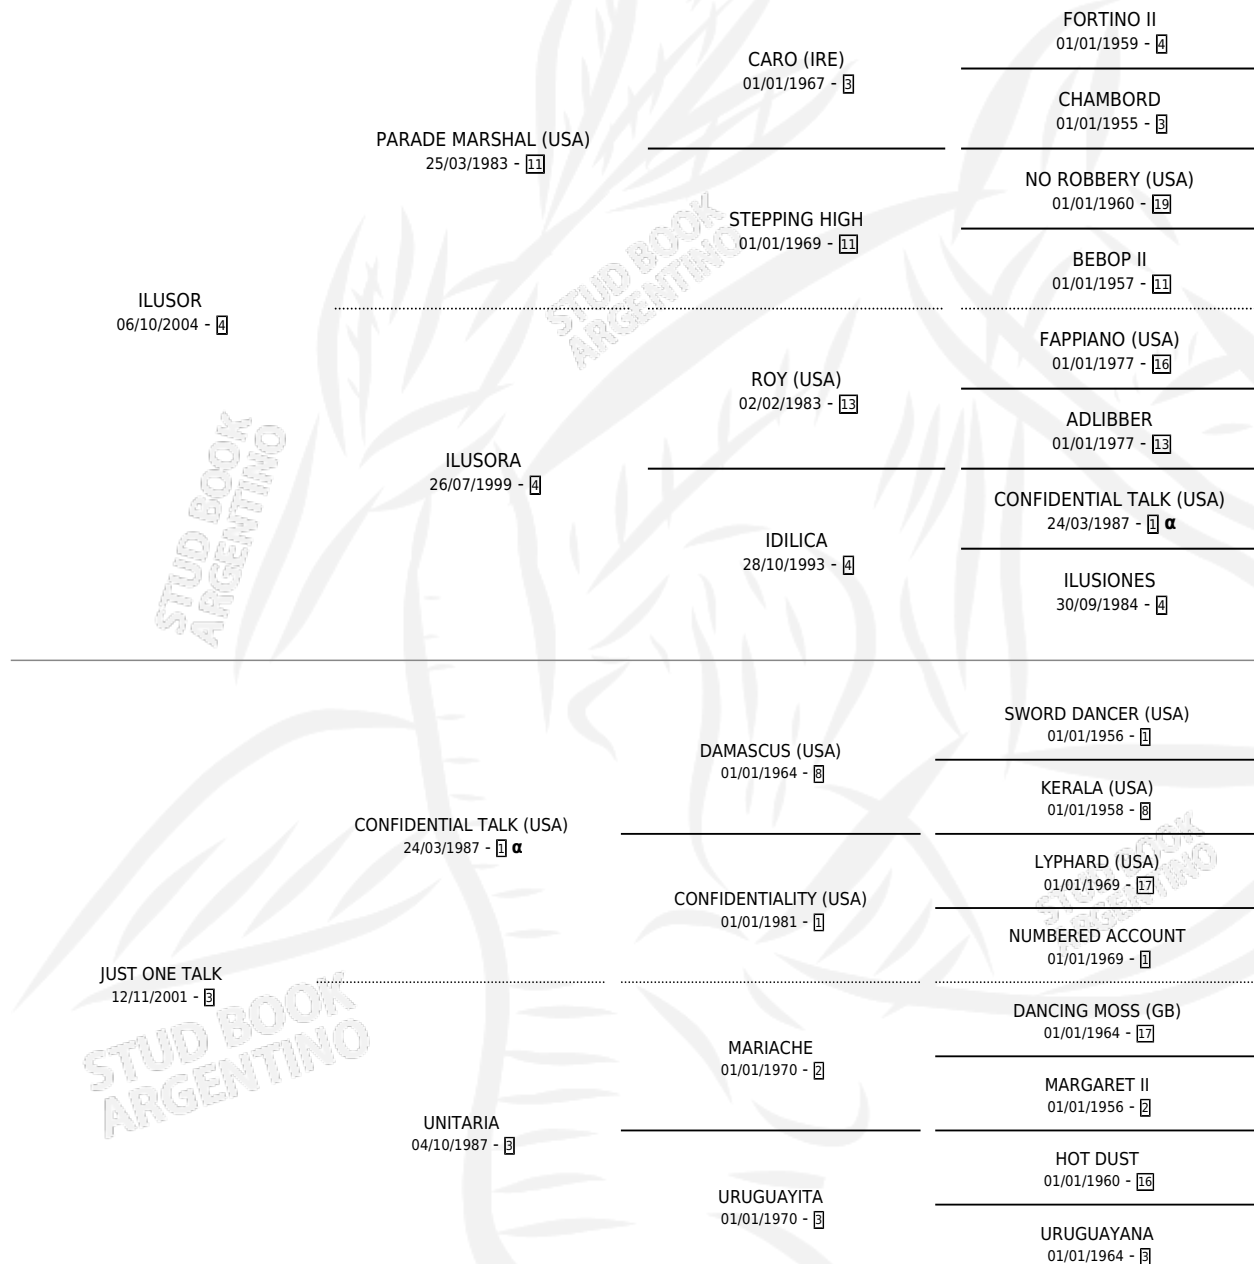

JUNQUERO

por ILUSOR y JUST ONE TALK por CONFIDENTIAL TALK (USA)

Argentina · Macho · Alazan · SP · 23/07/2014
Familia 3-d · Volumen 42

ESTADO

TIPIFICACIÓN SANGUÍNEA	X
TIPIFICACIÓN POR ADN	X
PASAPORTE	X
IDENTIFICACIÓN POR MICROCHIP	X
REPRODUCTOR	X

Lugar de nacimiento: Milenaria
Criador: Milenaria

PEDIGREE

INBREEDING : α

JUNQUERO

Datos oficiales del Stud Book Argentino

Documento generado el 05/05/2026

studbook.org.ar