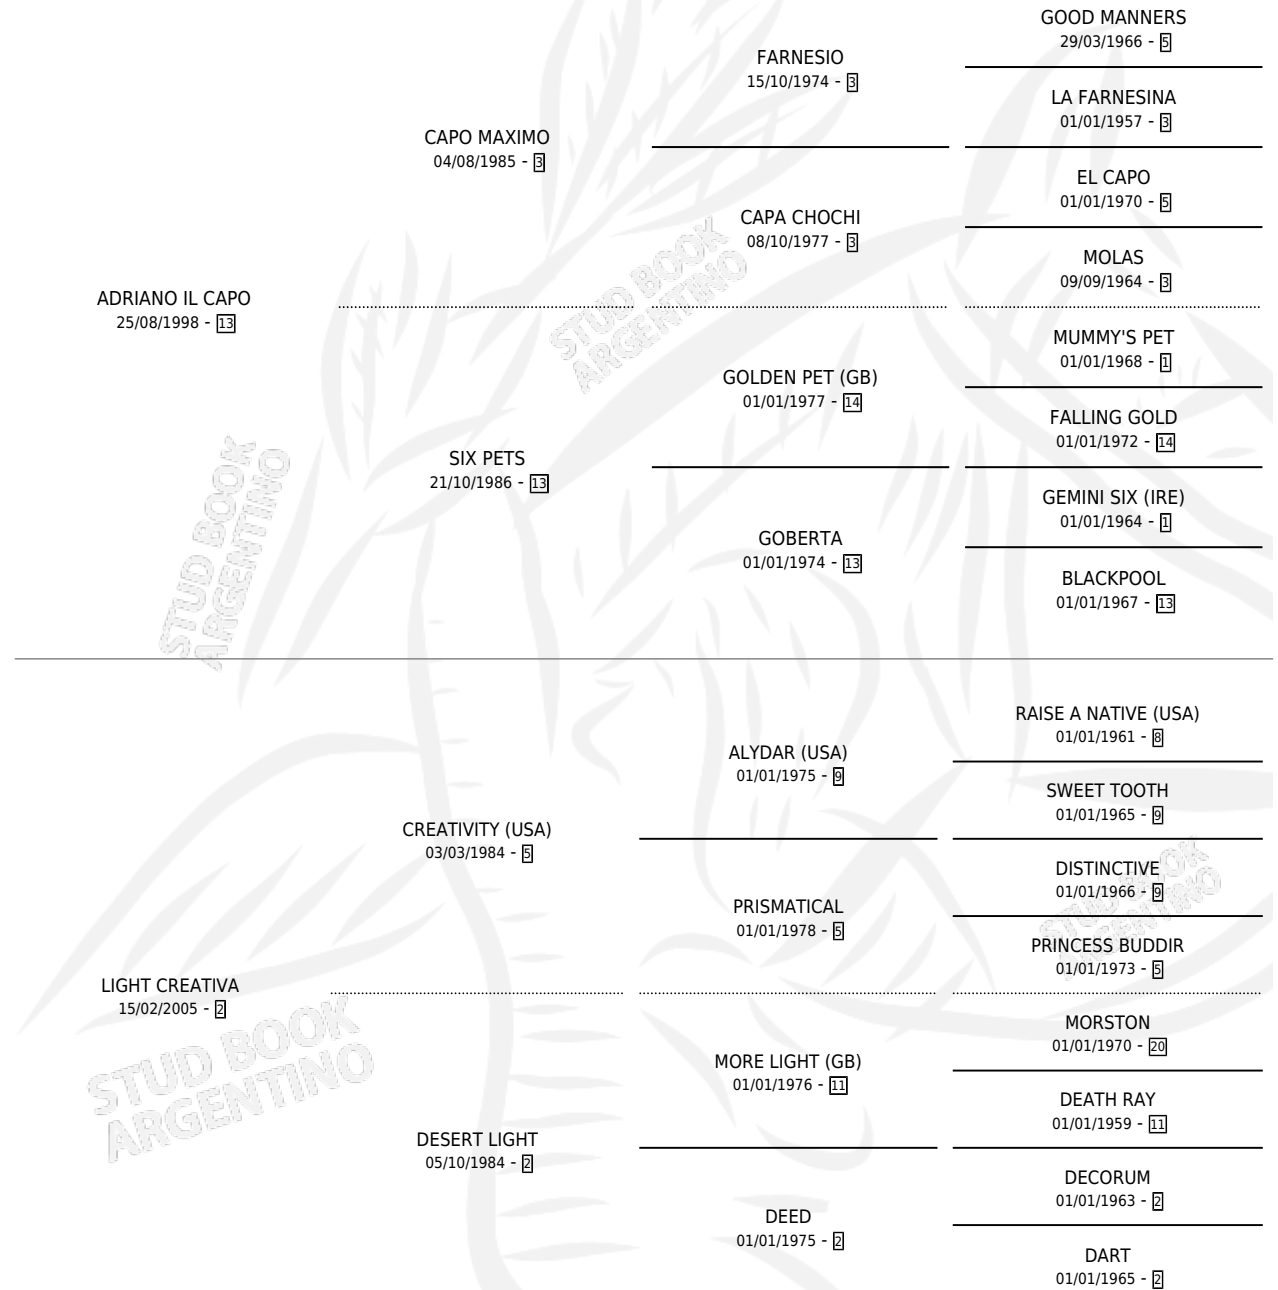

CREATIVA CAPA

por **ADRIANO IL CAPO** y **LIGHT CREATIVA** por **CREATIVITY (USA)**

Argentina · Hembra · Alazan · SP · 16/07/2014
Familia 2-u · Volumen 42

ESTADO

TIPIFICACIÓN SANGUÍNEA	X
TIPIFICACIÓN POR ADN	✓
PASAPORTE	✓
IDENTIFICACIÓN POR MICROCHIP	✓
REPRODUCTOR	X

Lugar de nacimiento: Los Mimbres

Criador: Los Mimbres S.R.L.

PEDIGREE

CREATIVA CAPA

Datos oficiales del Stud Book Argentino

Documento generado el 07/05/2026

studbook.org.ar