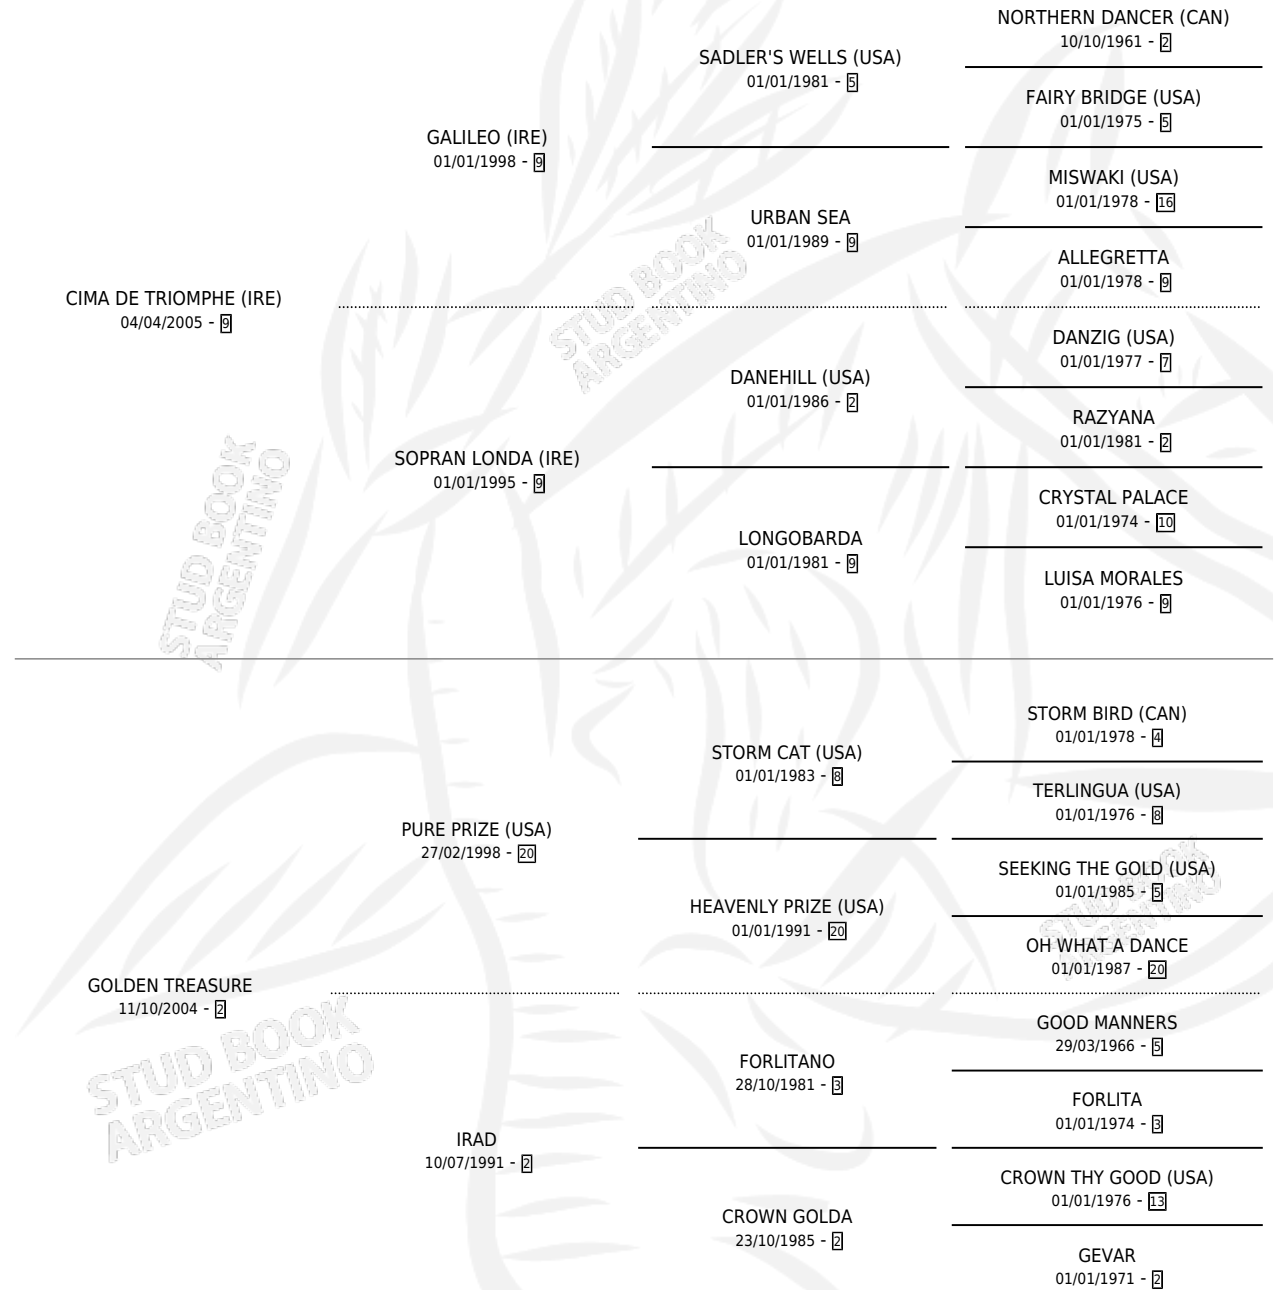

CABULERO

por CIMA DE TRIOMPHE (IRE) y GOLDEN TREASURE por
PURE PRIZE (USA)

Argentina · Macho · Zaino · SP · 25/07/2014
Familia 2-u · Volumen 42

ESTADO

TIPIFICACIÓN SANGUÍNEA	X
TIPIFICACIÓN POR ADN	✓
PASAPORTE	✓
IDENTIFICACIÓN POR MICROCHIP	✓
REPRODUCTOR	X

Lugar de nacimiento: Don Yayo
Criador: Solveyra Eduardo Alfredo

PEDIGREE

CAMPAÑA

Solo carreras oficiales de Argentina

POR EDAD

EDAD	CC	1°	2°	3°	4°	5°	NP	CLC	CLG	CLCG1	CLGG1	IMPORTE	GANANCIA / CC
3 AÑOS	4	0	0	0	1	0	3	0	0	0	0	\$15,300	\$3,825
4 AÑOS	1	0	0	0	0	0	1	0	0	0	0	\$0	\$0
5 AÑOS	4	0	0	0	0	0	4	0	0	0	0	\$0	\$0
TOTALES	9	0	0	0	1	0	8	0	0	0	0	\$15,300	\$1,700
%		0.0%	0.0%	0.0%	11.1%	0.0%	88.9%	0.0%	0.0%	0.0%	0.0%		