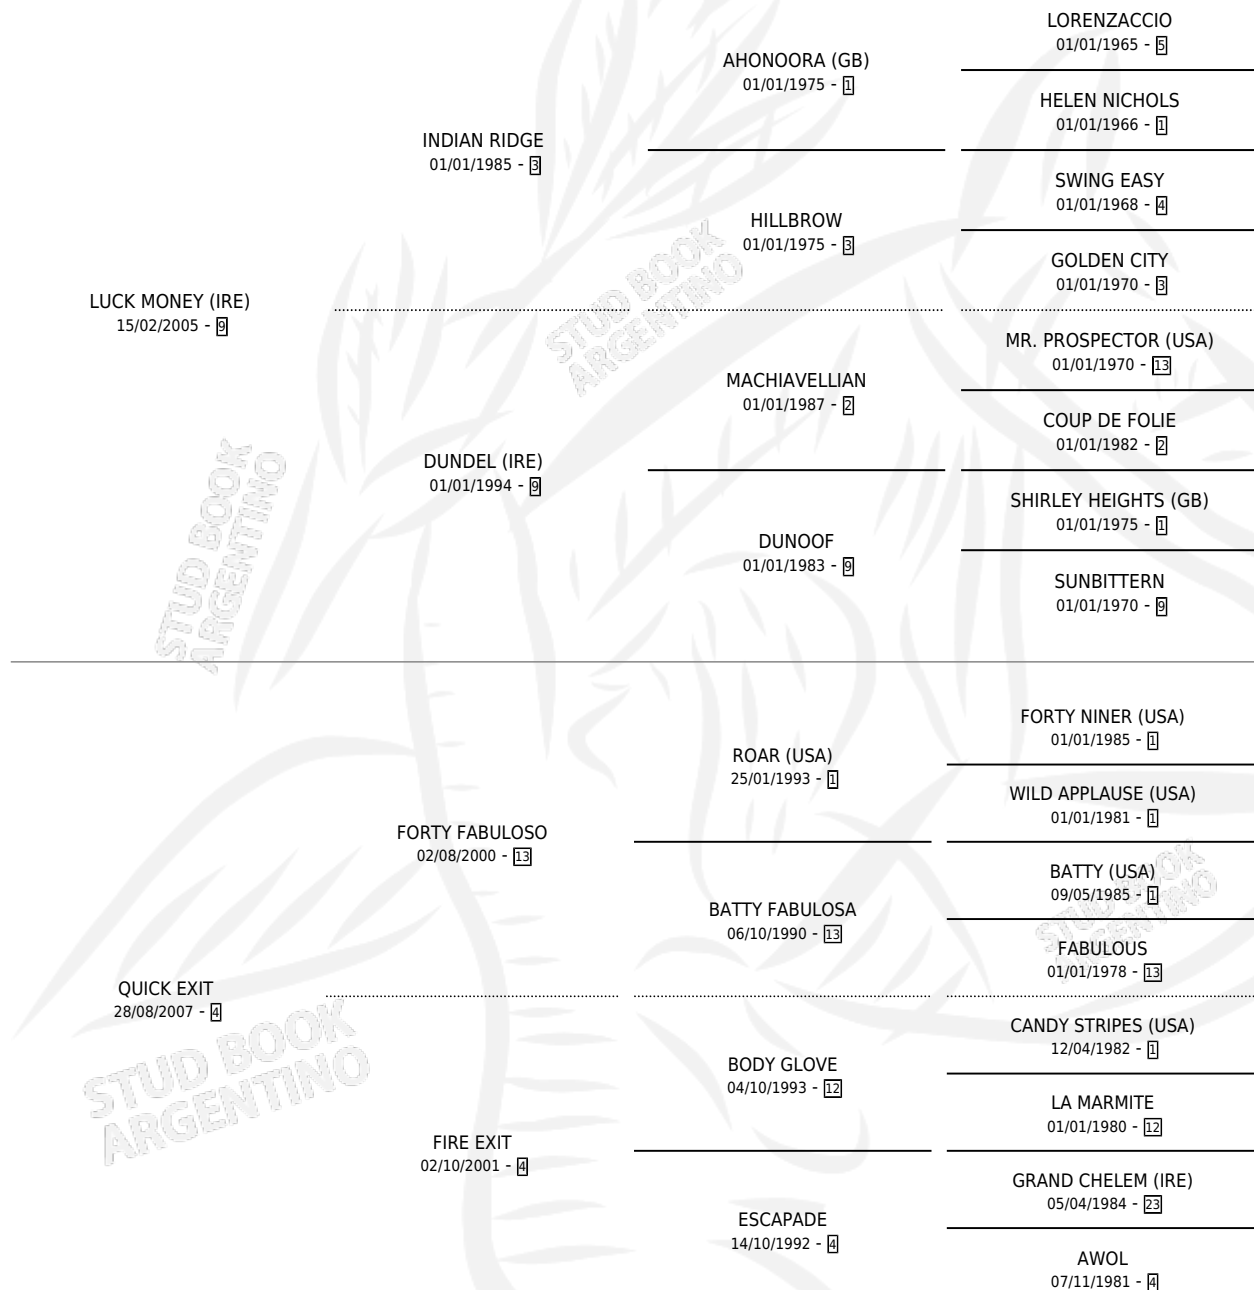

LUCKY EXIT

por LUCK MONEY (IRE) y QUICK EXIT por FORTY FABULOSO

Argentina · Macho · Zaino · SP · 28/07/2014
Familia 4-c · Volumen 42

ESTADO

TIPIFICACIÓN SANGUÍNEA	X
TIPIFICACIÓN POR ADN	✓
PASAPORTE	✓
IDENTIFICACIÓN POR MICROCHIP	✓
REPRODUCTOR	X

Lugar de nacimiento: Don Yayo
Criador: Solveyra Eduardo Alfredo

PEDIGREE

CAMPAÑA

Solo carreras oficiales de Argentina

POR EDAD

EDAD	CC	1°	2°	3°	4°	5°	NP	CLC	CLG	CLCG1	CLGG1	IMPORTE	GANANCIA / CC
3 AÑOS	1	0	1	0	0	0	0	0	0	0	0	\$24,000	\$24,000
4 AÑOS	4	1	0	0	1	0	2	0	0	0	0	\$87,000	\$21,750
TOTALES	5	1	1	0	1	0	2	0	0	0	0	\$111,000	\$22,200
%		20.0%	20.0%	0.0%	20.0%	0.0%	40.0%	0.0%	0.0%	0.0%	0.0%		