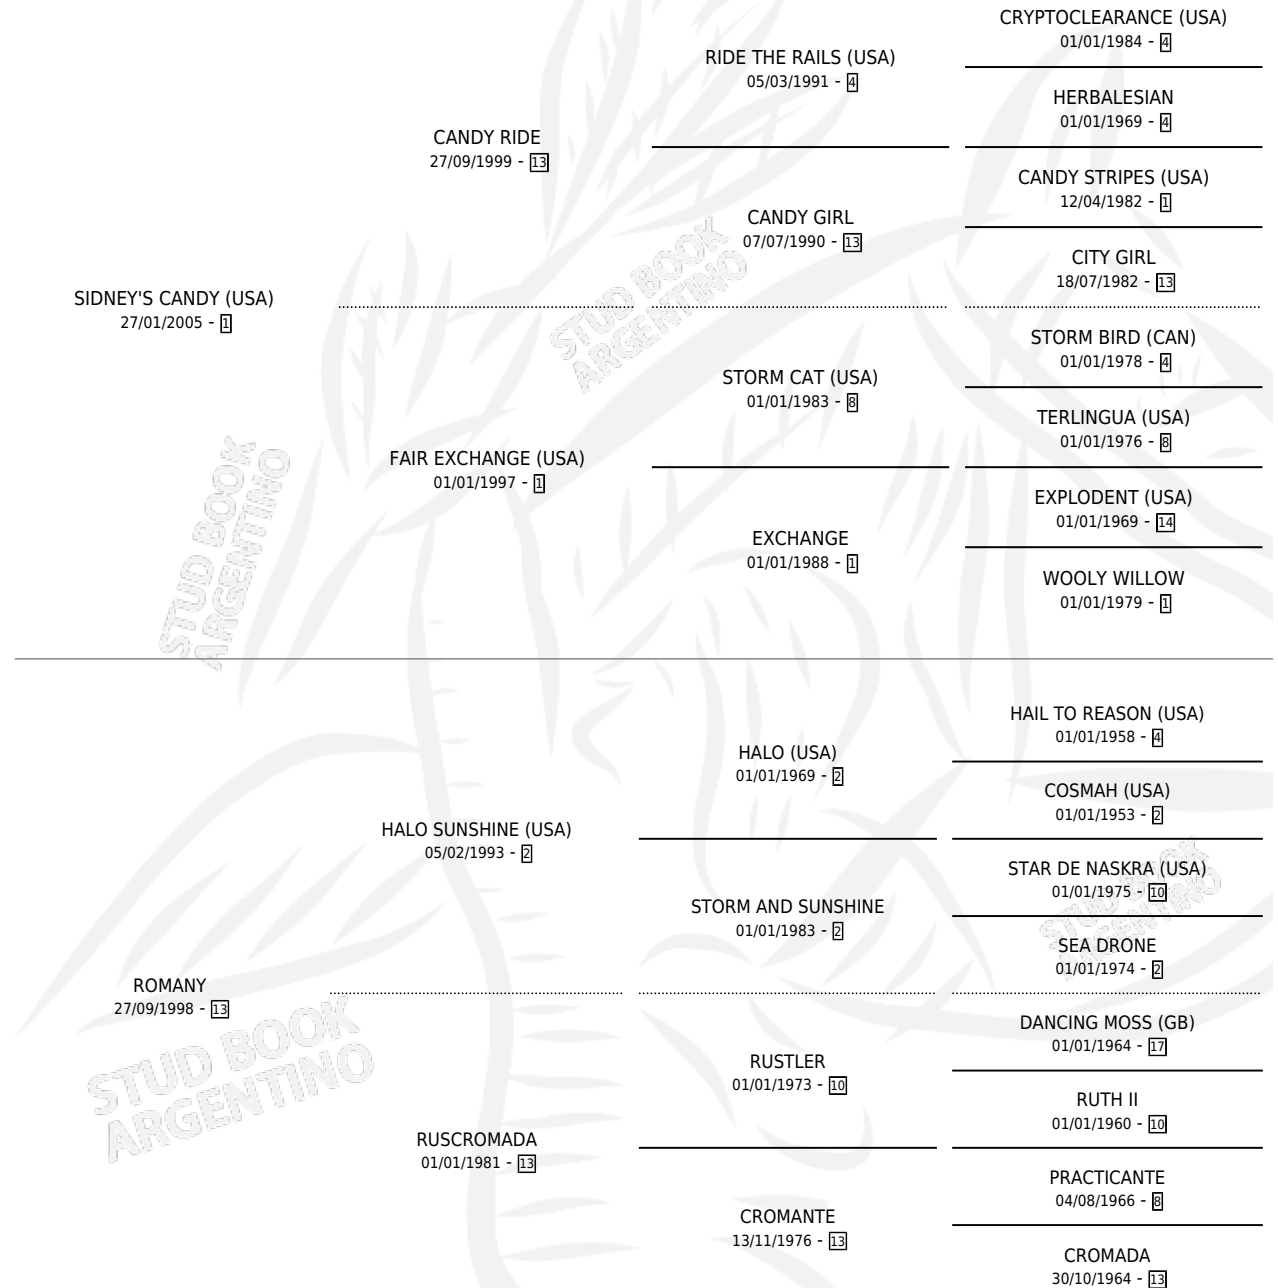

ROMANIKA

por **SIDNEY'S CANDY (USA)** y **ROMANY por HALO SUNSHINE (USA)**

Argentina · Hembra · Alazan · SP · 24/07/2014
Familia 13-e · Volumen 42

ESTADO

TIPIFICACIÓN SANGUÍNEA	X
TIPIFICACIÓN POR ADN	✓
PASAPORTE	✓
IDENTIFICACIÓN POR MICROCHIP	✓
REPRODUCTOR	✓

Lugar de nacimiento: Avourneen

Criador: Avourneen

PEDIGREE

CAMPAÑA

Solo carreras oficiales de Argentina

POR EDAD

EDAD	CC	1°	2°	3°	4°	5°	NP	CLC	CLG	CLCG1	CLGG1	IMPORTE	GANANCIA / CC
3 AÑOS	3	0	0	0	0	1	2	0	0	0	0	\$5,500	\$1,833
TOTALES	3	0	0	0	0	1	2	0	0	0	0	\$5,500	\$1,833
%		0.0%	0.0%	0.0%	0.0%	33.3%	66.7%	0.0%	0.0%	0.0%	0.0%		