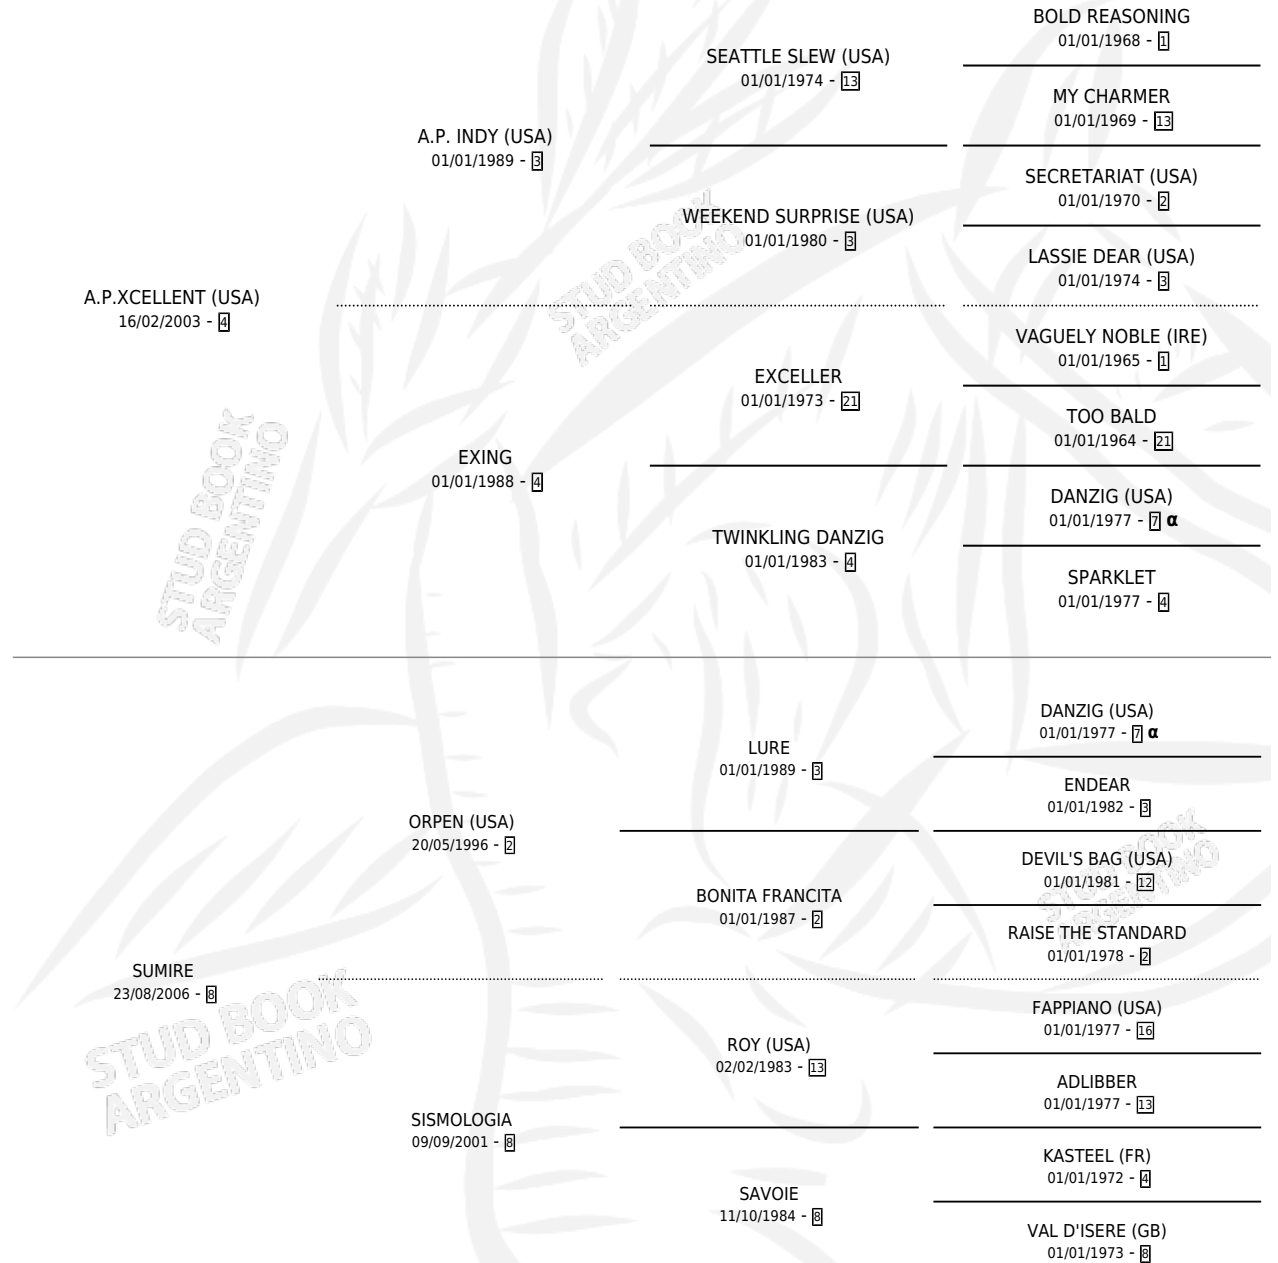

## ESTADO

TIPIFICACIÓN SANGUÍNEA	X
TIPIFICACIÓN POR ADN	✓
PASAPORTE	✓
IDENTIFICACIÓN POR MICROCHIP	✓
REPRODUCTOR	X

**Lugar de nacimiento:** Los Aguacates

**Criador:** Los Aguacates

## PEDIGREE

INBREEDING : α