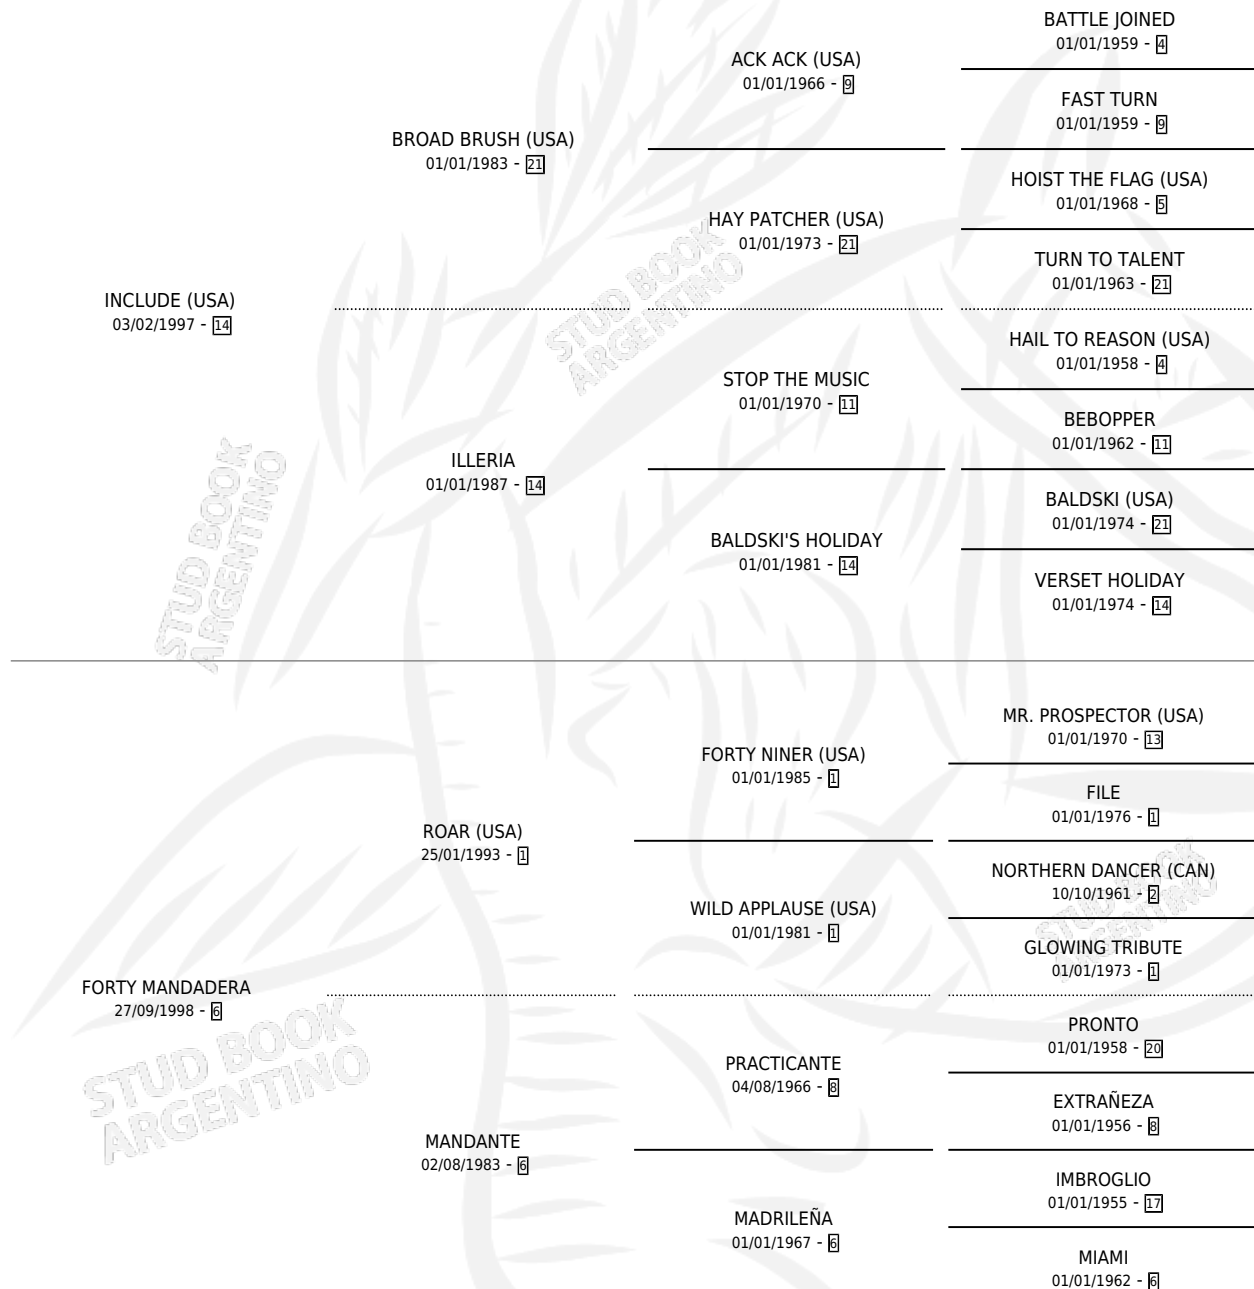

MANDARINA INC

por **INCLUDE (USA)** y **FORTY MANDADERA** por **ROAR (USA)**

Argentina · Hembra · Zaino · SP · 02/08/2014
Familia 6 · Volumen 42

ESTADO

TIPIFICACIÓN SANGUÍNEA	X
TIPIFICACIÓN POR ADN	✓
PASAPORTE	✓
IDENTIFICACIÓN POR MICROCHIP	✓
REPRODUCTOR	✓

Lugar de nacimiento: La Biznaga
Criador: La Biznaga

HIJOS

	MACHOS	HEMBRAS
5 NACIERON	1	4
2 CORRIERON	0	2
1 GANARON	0	1
0 GANADORES CL	0 GANADORES GR	0 GANADORES G1

PEDIGREE

CAMPAÑA

Solo carreras oficiales de Argentina