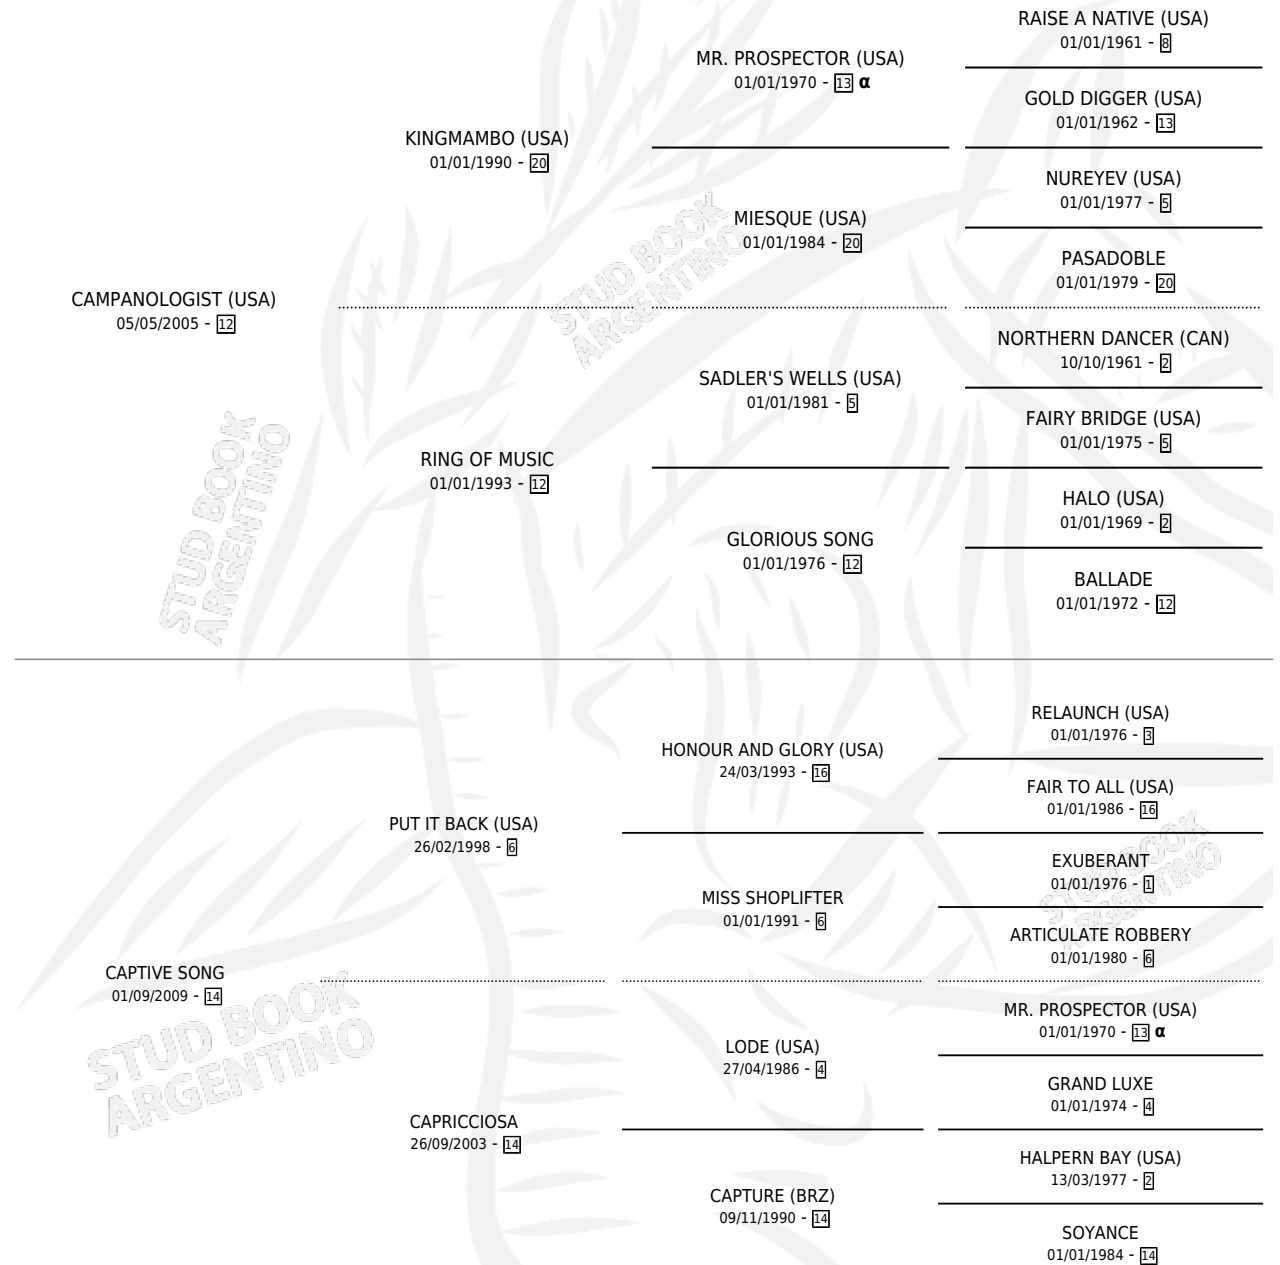

CAPITOL GIRL

por **CAMPANOLOGIST (USA)** y **CAPTIVE SONG** por **PUT IT BACK (USA)**

Argentina · Hembra · Alazan · SP · 10/08/2014
Familia 14-c · Volumen 42

ESTADO

TIPIFICACIÓN SANGUÍNEA	X
TIPIFICACIÓN POR ADN	✓
PASAPORTE	✓
IDENTIFICACIÓN POR MICROCHIP	✓
REPRODUCTOR	X

Lugar de nacimiento: Santa Maria De Araras
Criador: Santa Maria De Araras

PEDIGREE

INBREEDING : α

EXPORTACIÓN / IMPORTACIÓN

FECHA	MOVIMIENTO	PAÍS
29/06/2015	EXPORTADO	URUGUAY

CAPITOL GIRL

Datos oficiales del Stud Book Argentino