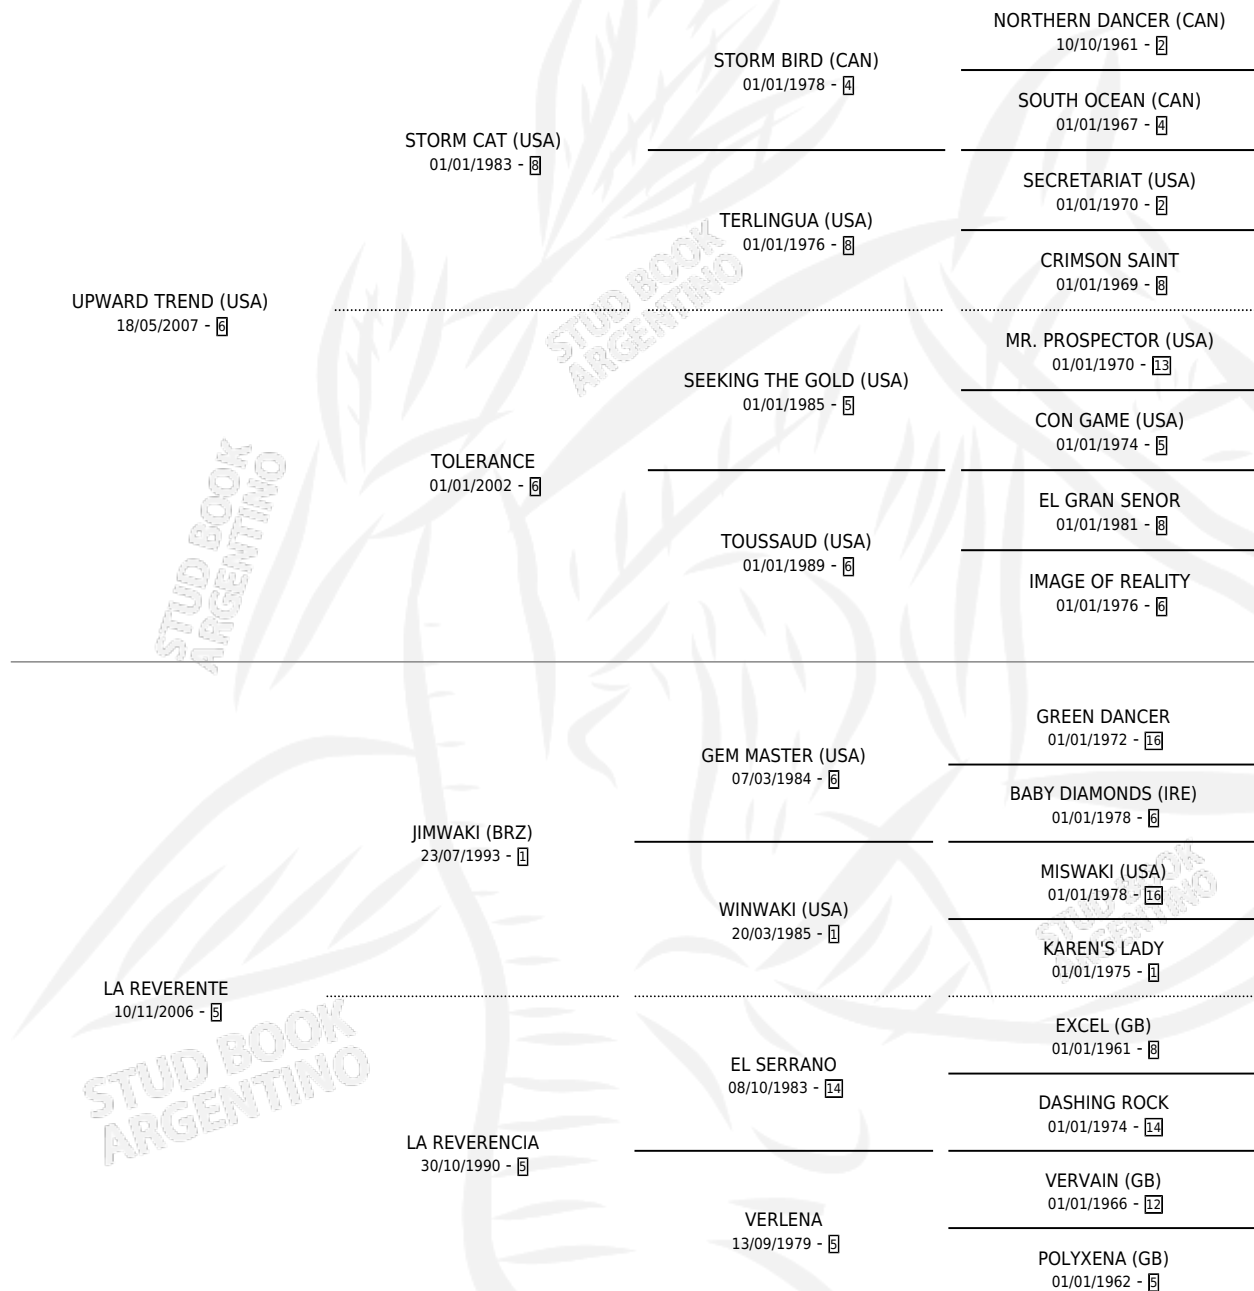

EL RESULTADO

por **UPWARD TREND (USA)** y **LA REVERENTE** por **JIMWAKI (BRZ)**

Argentina · Macho · Zaino · SP · 08/08/2014
Familia 5-e · Volumen 42

ESTADO

| | |
|------------------------------|---|
| TIPIFICACIÓN SANGUÍNEA | X |
| TIPIFICACIÓN POR ADN | X |
| PASAPORTE | X |
| IDENTIFICACIÓN POR MICROCHIP | X |
| REPRODUCTOR | X |

Lugar de nacimiento: Altos Del Salado
Criador: Altos Del Salado

PEDIGREE

EL RESULTADO

Datos oficiales del Stud Book Argentino

Documento generado el 05/05/2026

studbook.org.ar