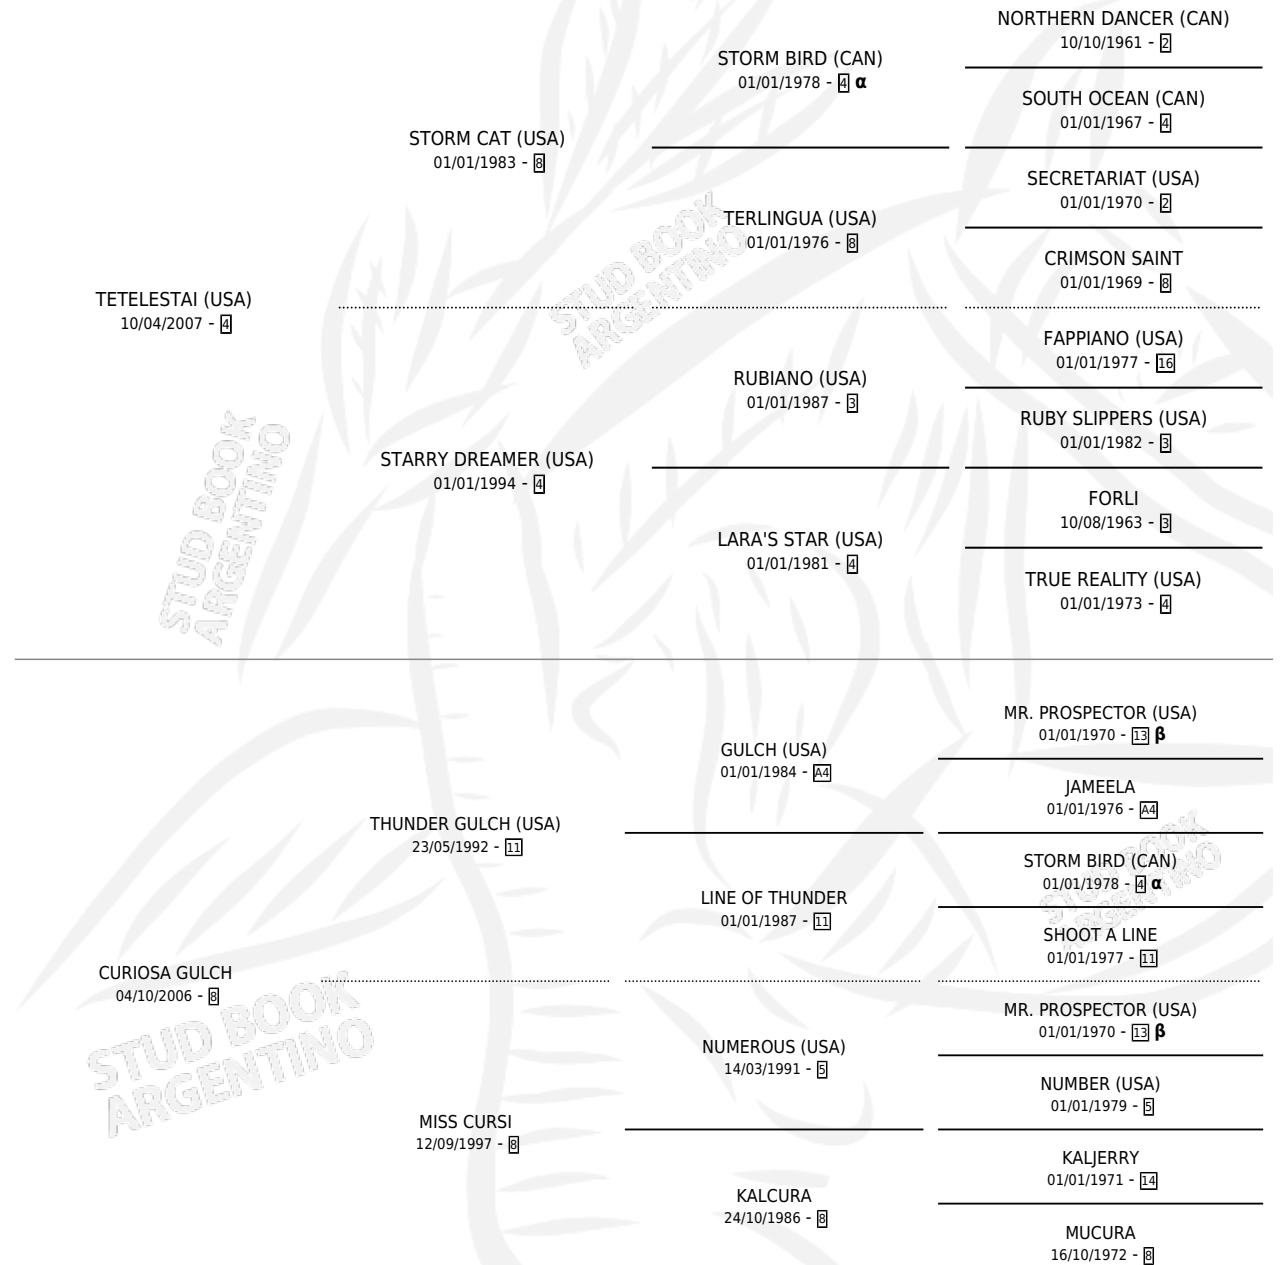

CURIOSO STAI

por TETELESTAI (USA) y CURIOSA GULCH por THUNDER GULCH (USA)

Argentina · Macho · Alazan · SP · 19/07/2014
Familia 8-f · Volumen 42

ESTADO

TIPIFICACIÓN SANGUÍNEA	X
TIPIFICACIÓN POR ADN	✓
PASAPORTE	✓
IDENTIFICACIÓN POR MICROCHIP	✓
REPRODUCTOR	X

Lugar de nacimiento: Don Ramon
Criador: Don Ramon

PEDIGREE

INBREEDING : α, β

CURIOSO STAI

Datos oficiales del Stud Book Argentino

Documento generado el 12/06/2026

studbook.org.ar