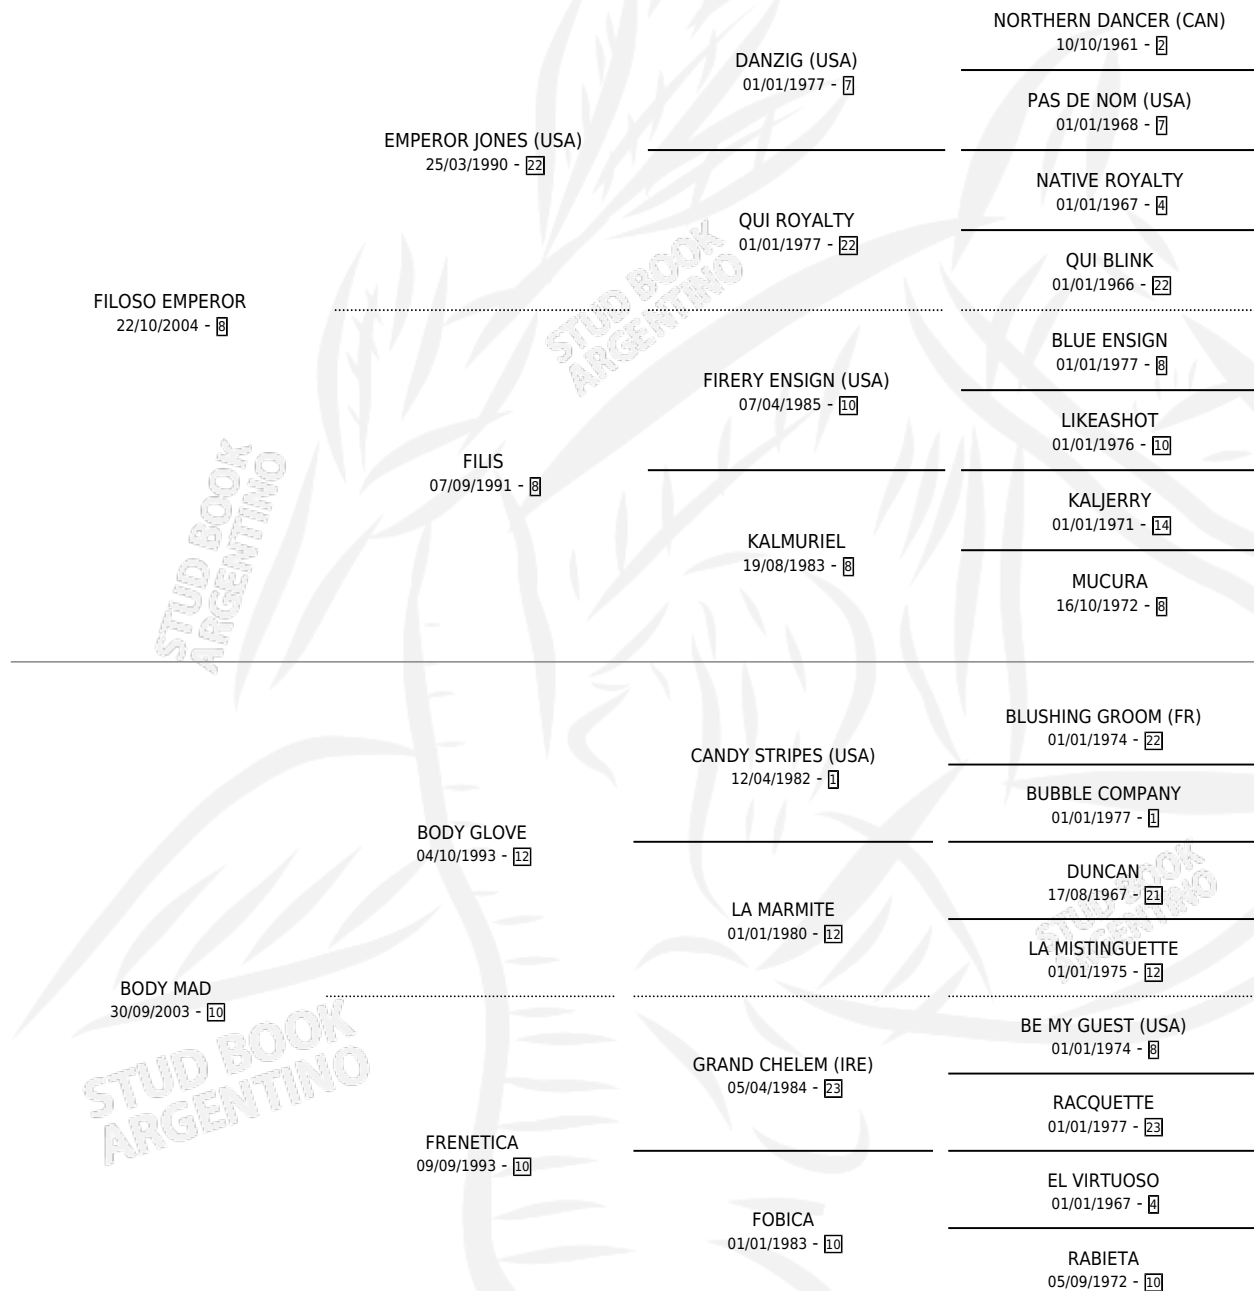

ESTAMPIDA FIL

por **FILOSO EMPEROR** y **BODY MAD** por **BODY GLOVE**

Argentina · Hembra · Zaino · SP · 20/08/2014
Familia 10-d · Volumen 42

ESTADO

TIPIFICACIÓN SANGUÍNEA	X
TIPIFICACIÓN POR ADN	✓
PASAPORTE	✓
IDENTIFICACIÓN POR MICROCHIP	✓
REPRODUCTOR	✓

Lugar de nacimiento: Los Desagues

Criador: Los Desagues

~

HIJOS

	MACHOS	HEMBRAS
1 NACIERON	1	0
SIN ACTUACIONES		

PEDIGREE

CAMPAÑA

Solo carreras oficiales de Argentina