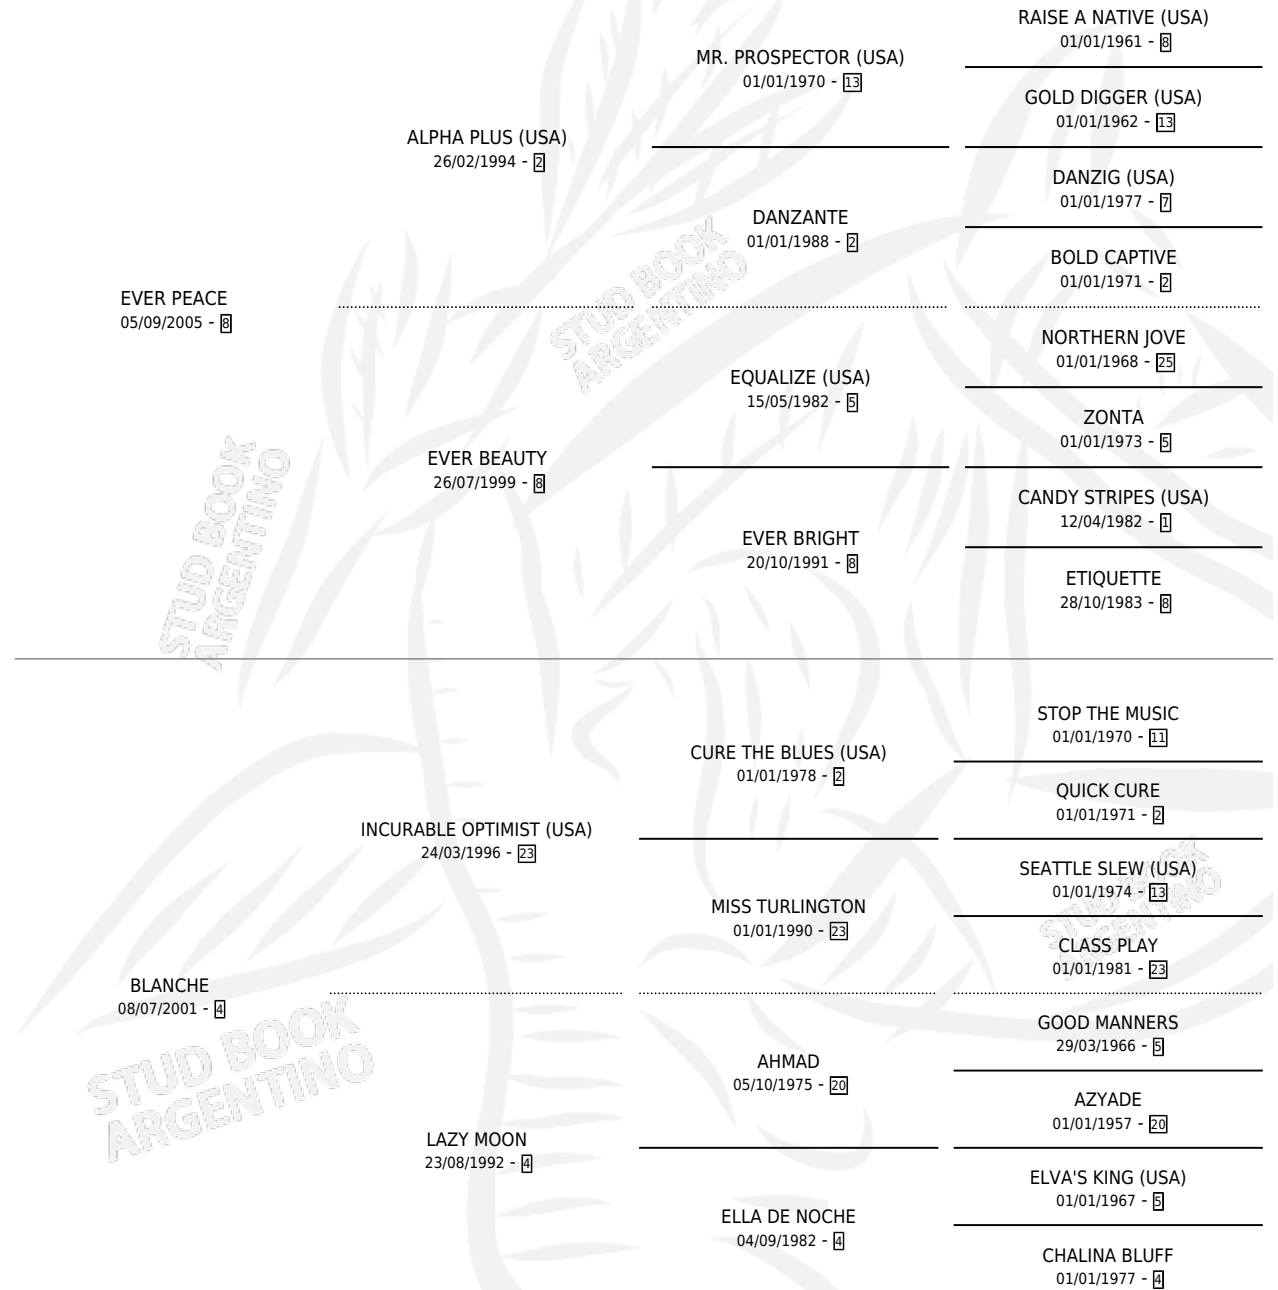

PETACA

por **EVER PEACE** y **BLANCHE** por **INCURABLE OPTIMIST**
(USA)

Argentina · Hembra · Zaino · SP · 25/07/2014
Familia 4-b · Volumen 42

ESTADO

TIPIFICACIÓN SANGUÍNEA	X
TIPIFICACIÓN POR ADN	✓
PASAPORTE	✓
IDENTIFICACIÓN POR MICROCHIP	✓
REPRODUCTOR	X

Lugar de nacimiento: Los Desagues

Criador: Los Desagues

PEDIGREE

PETACA

Datos oficiales del Stud Book Argentino

Documento generado el 24/04/2026

studbook.org.ar