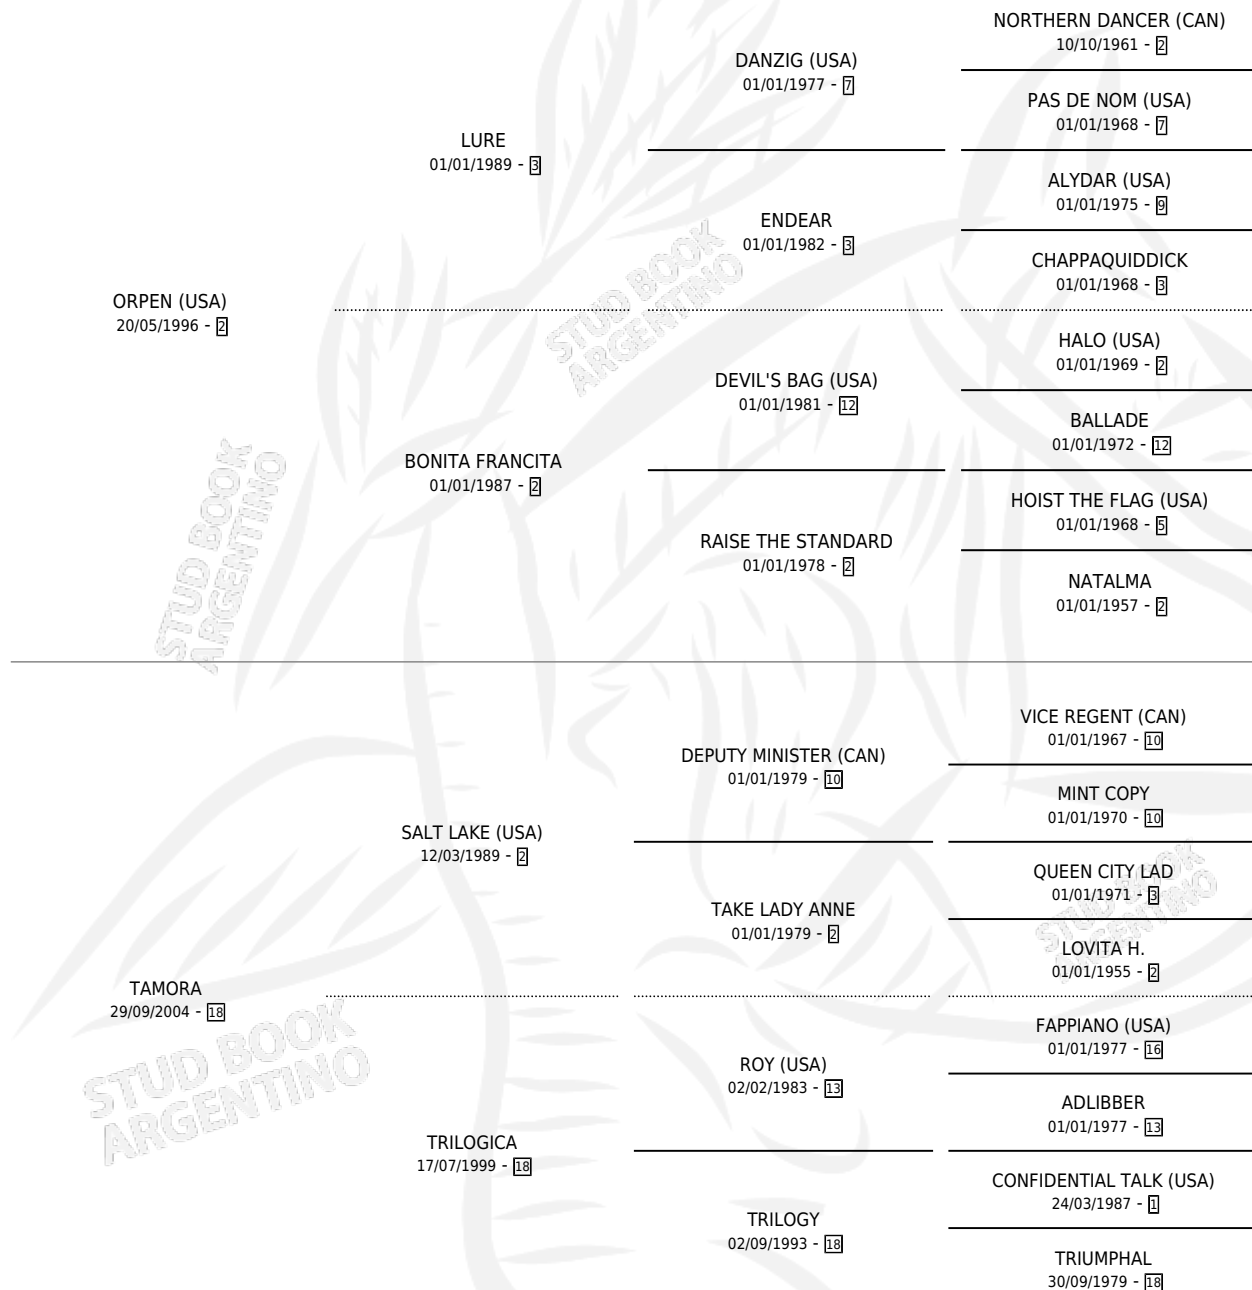

TRASPARENZA

por **ORPEN (USA)** y **TAMORA** por **SALT LAKE (USA)**

Argentina · Hembra · Zaino · SP · 19/07/2014
Familia 18-a · Volumen 42

ESTADO

TIPIFICACIÓN SANGUÍNEA	X
TIPIFICACIÓN POR ADN	✓
PASAPORTE	✓
IDENTIFICACIÓN POR MICROCHIP	✓
REPRODUCTOR	✓

Lugar de nacimiento: Vacacion

Criador: Vacacion

~

HIJOS

	MACHOS	HEMBRAS
5 NACIERON	2	3
1 CORRIERON	0	1
1 GANARON	0	1
0 GANADORES CL	0 GANADORES GR	0 GANADORES G1

PEDIGREE

CAMPAÑA

Solo carreras oficiales de Argentina