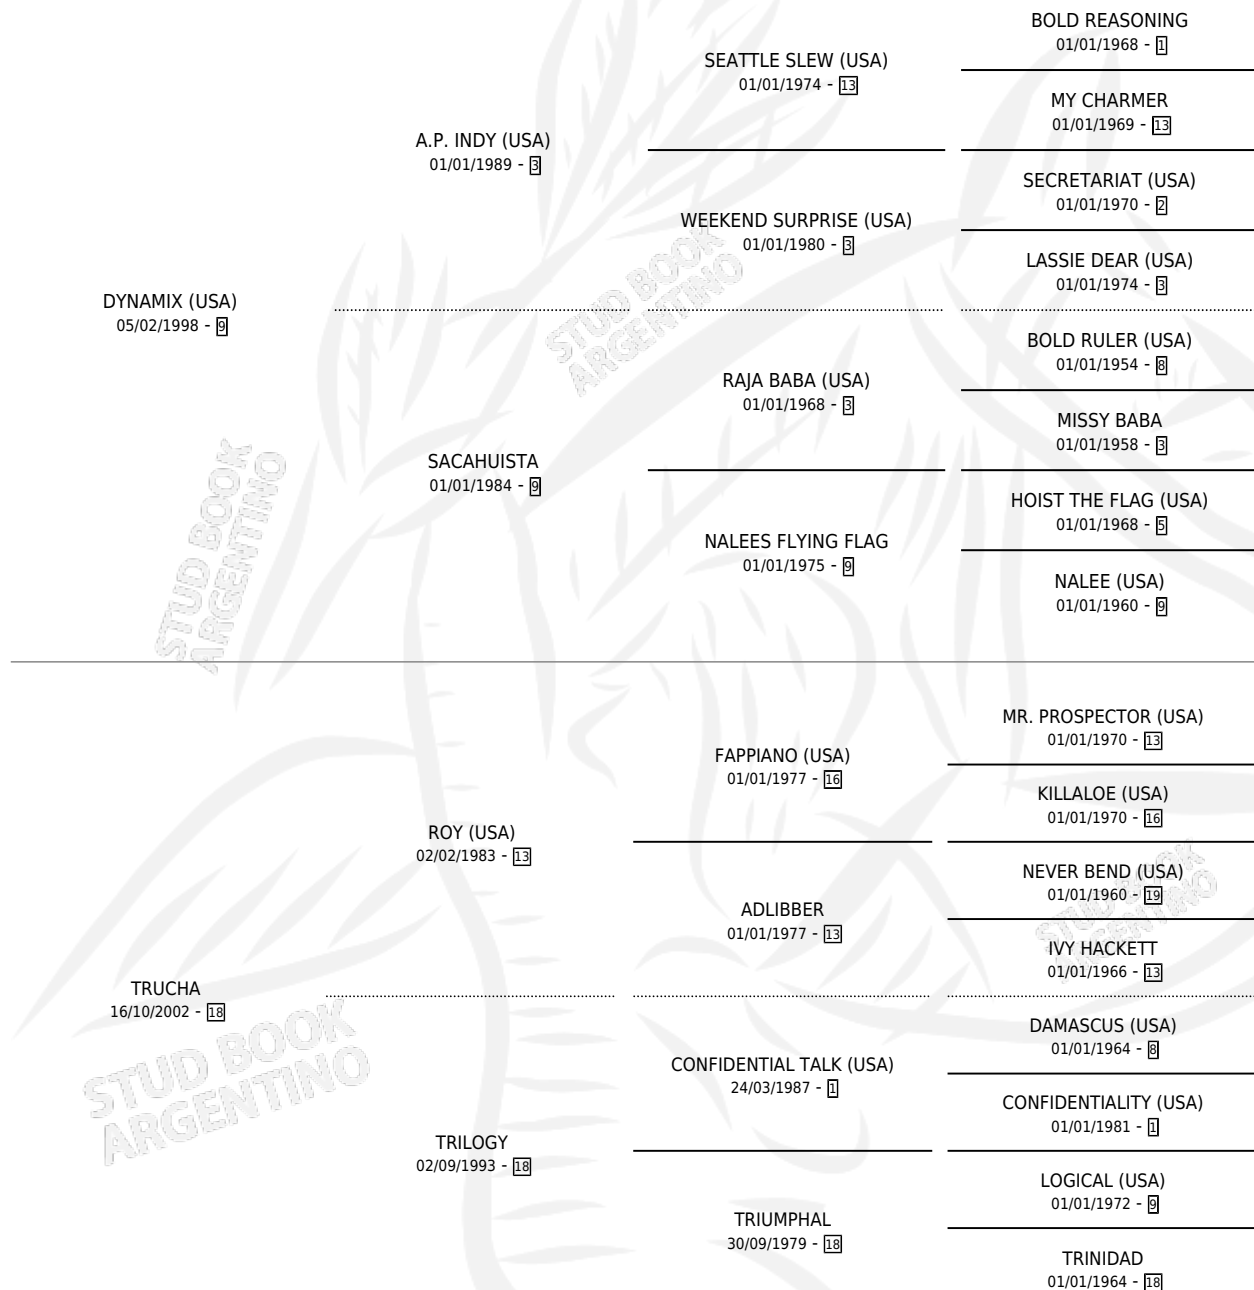

TARSICO

por **DYNAMIX (USA)** y **TRUCHA** por **ROY (USA)**

Argentina · Macho · Zaino · SP · 23/07/2014
Familia 18-a · Volumen 42

ESTADO

TIPIFICACIÓN SANGUÍNEA	X
TIPIFICACIÓN POR ADN	✓
PASAPORTE	✓
IDENTIFICACIÓN POR MICROCHIP	✓
REPRODUCTOR	✓

Lugar de nacimiento: Vacacion

Criador: Vacacion

~

HIJOS

	MACHOS	HEMBRAS
31 NACIERON	16	15
10 CORRIERON	8	2
3 GANARON	3	0
0 GANADORES CL	0 GANADORES GR	0 GANADORES G1

PEDIGREE

CAMPAÑA

Solo carreras oficiales de Argentina