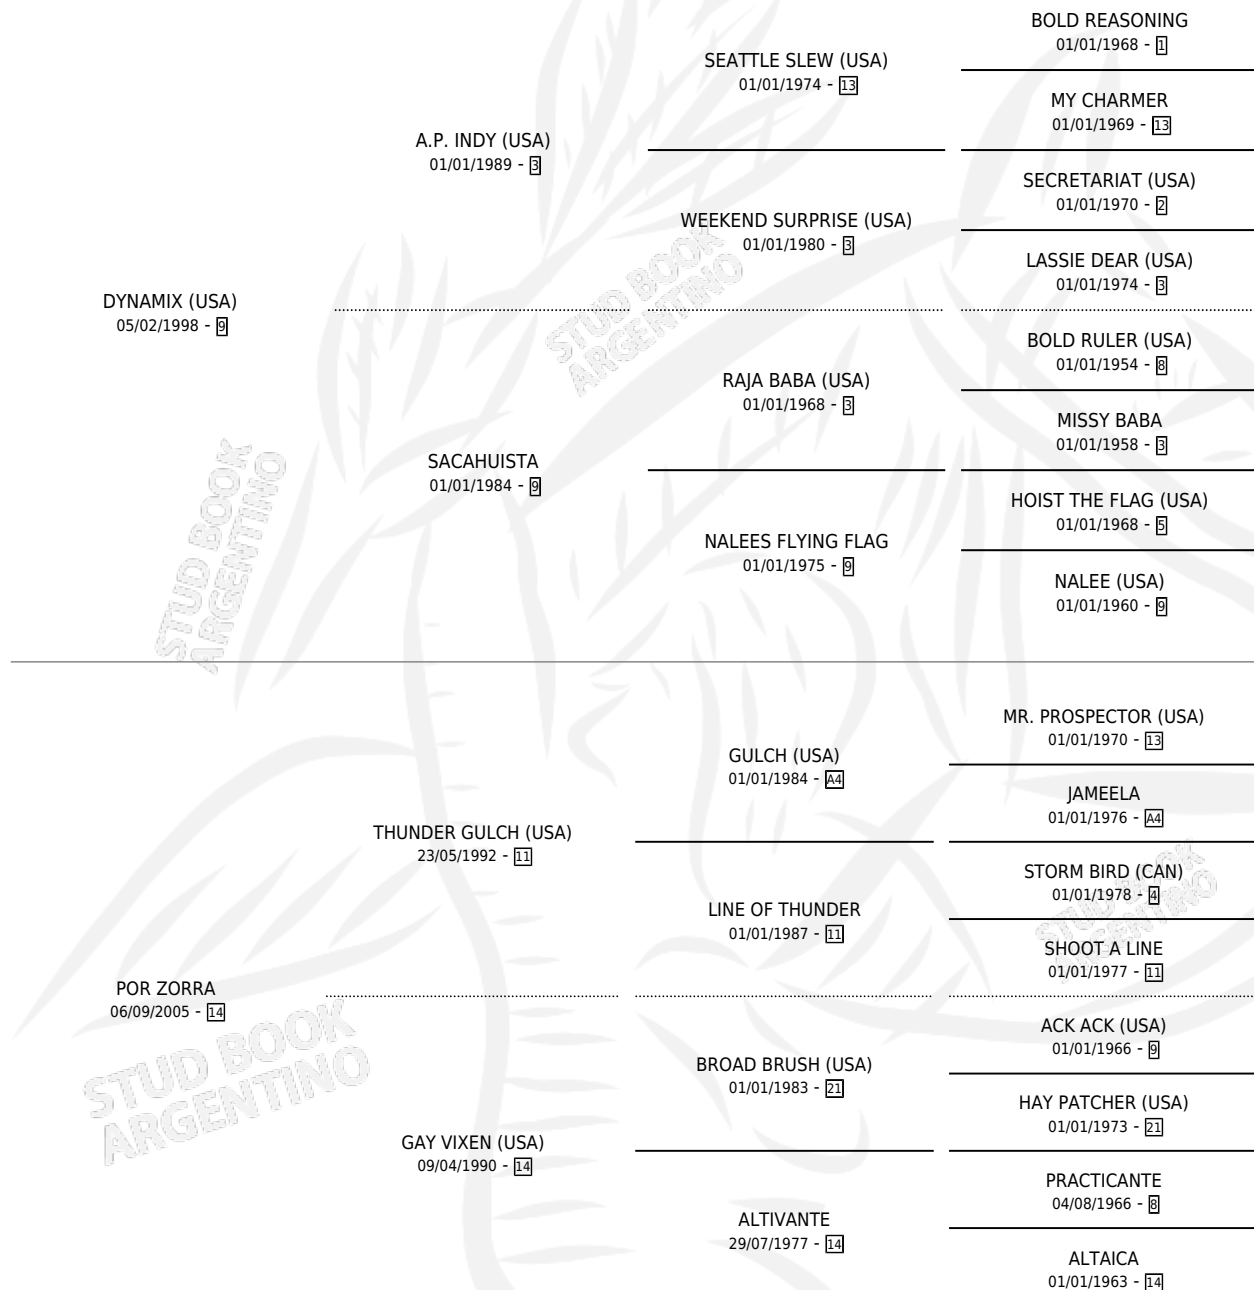

ZORRO DINAMICO

por **DYNAMIX (USA)** y **POR ZORRA** por **THUNDER GULCH (USA)**

Argentina · Macho · Zaino · SP · 28/07/2014
Familia 14-a · Volumen 42

ESTADO

TIPIFICACIÓN SANGUÍNEA	X
TIPIFICACIÓN POR ADN	✓
PASAPORTE	✓
IDENTIFICACIÓN POR MICROCHIP	✓
REPRODUCTOR	X

Lugar de nacimiento: Campo particular
Criador: Groisman Marcelo Marcos Sucesion

PEDIGREE

CAMPAÑA

Solo carreras oficiales de Argentina

POR EDAD

EDAD	CC	1°	2°	3°	4°	5°	NP	CLC	CLG	CLCG1	CLGG1	IMPORTE	GANANCIA / CC
6 AÑOS	4	0	0	0	0	0	4	0	0	0	0	\$0	\$0
TOTALES	4	0	0	0	0	0	4	0	0	0	0	\$0	\$0
%		0.0%	0.0%	0.0%	0.0%	0.0%	100%	0.0%	0.0%	0.0%	0.0%		