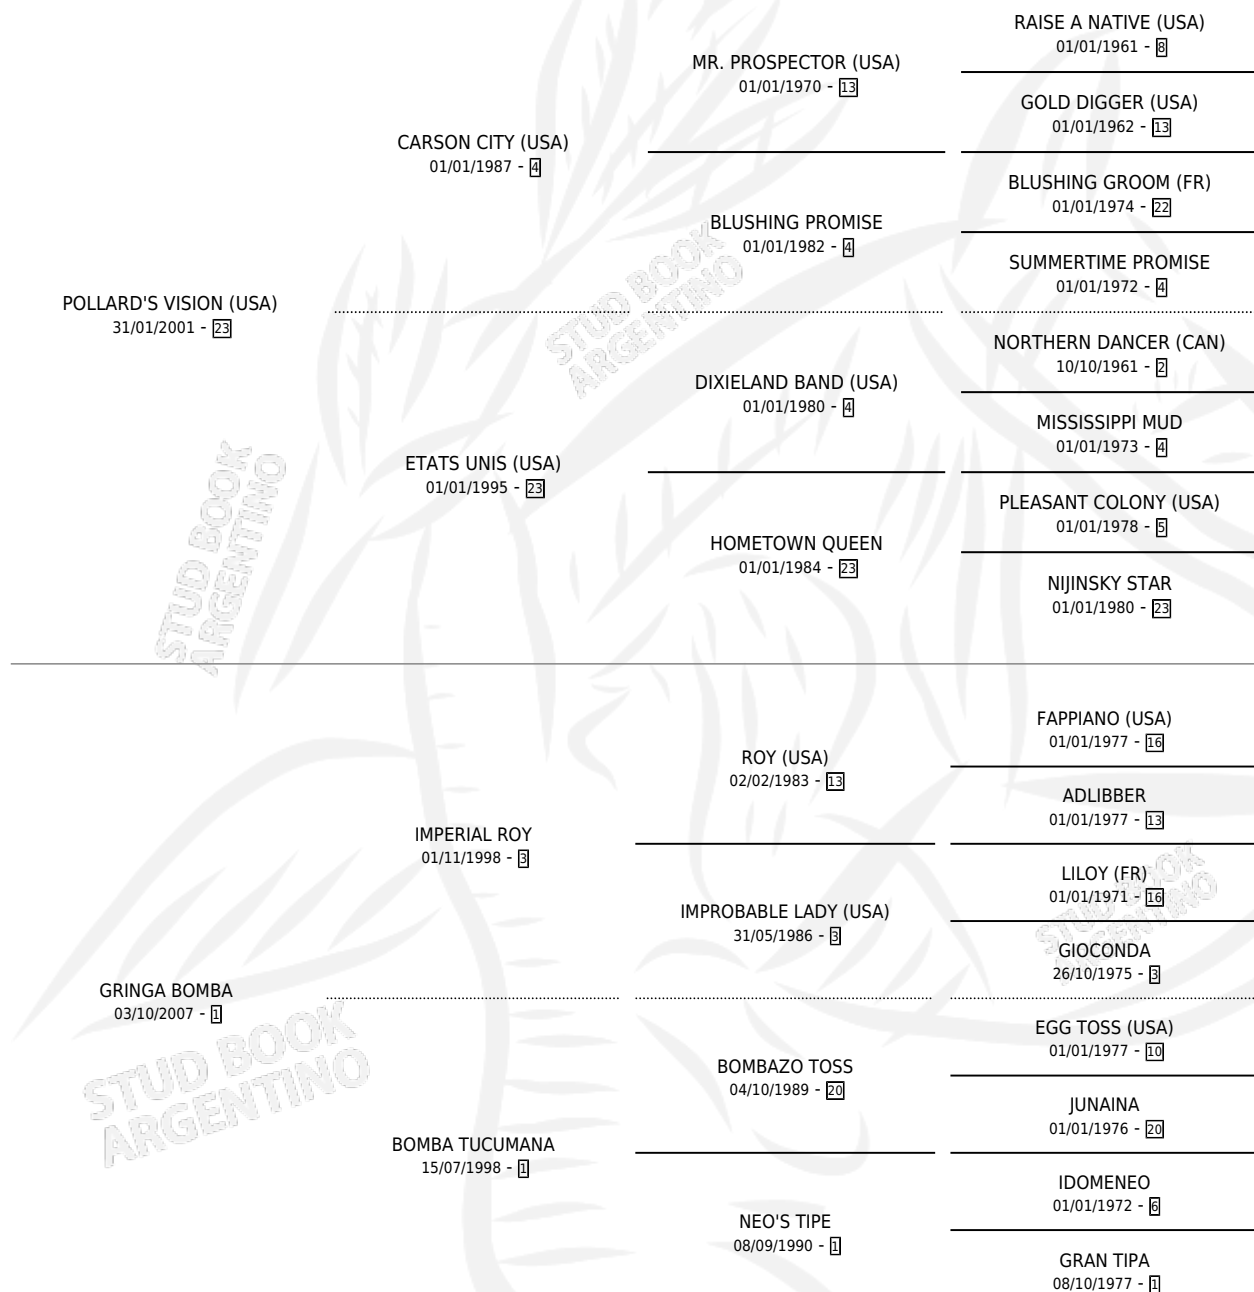

VISION GRINGA

por POLLARD'S VISION (USA) y GRINGA BOMBA por
IMPERIAL ROY

Argentina · Hembra · Zaino · SP · 13/08/2014
Familia 1-h · Volumen 42

ESTADO

TIPIFICACIÓN SANGUÍNEA	X
TIPIFICACIÓN POR ADN	✓
PASAPORTE	✓
IDENTIFICACIÓN POR MICROCHIP	✓
REPRODUCTOR	✓

Lugar de nacimiento: Cross
Criador: Milovich Juan

~

HIJOS

	MACHOS	HEMBRAS
1 NACIERON	1	0
SIN ACTUACIONES		

PEDIGREE

CAMPAÑA

Solo carreras oficiales de Argentina

POR EDAD

Ganadora de 3 carreras en San Isidro - \$242,600, a los 4 y 5 años.

POR DISTANCIA

HIPODROMO	CC	1°	2°	3°	4°	5°	NP	CLC	CLG	CLCG1	CLGG1	IMPORTE
PALERMO	2	0	1	0	0	0	1	0	0	0	0	\$17,500
1000 MTS	2	0	1	0	0	0	1	0	0	0	0	\$17,500
SAN ISIDRO	10	3	0	0	1	0	6	0	0	0	0	\$225,100
1200 MTS	7	2	0	0	0	0	5	0	0	0	0	\$158,000
1400 MTS	1	0	0	0	0	0	1	0	0	0	0	\$0
1100 MTS	1	1	0	0	0	0	0	0	0	0	0	\$61,000
1300 MTS	1	0	0	0	1	0	0	0	0	0	0	\$6,100