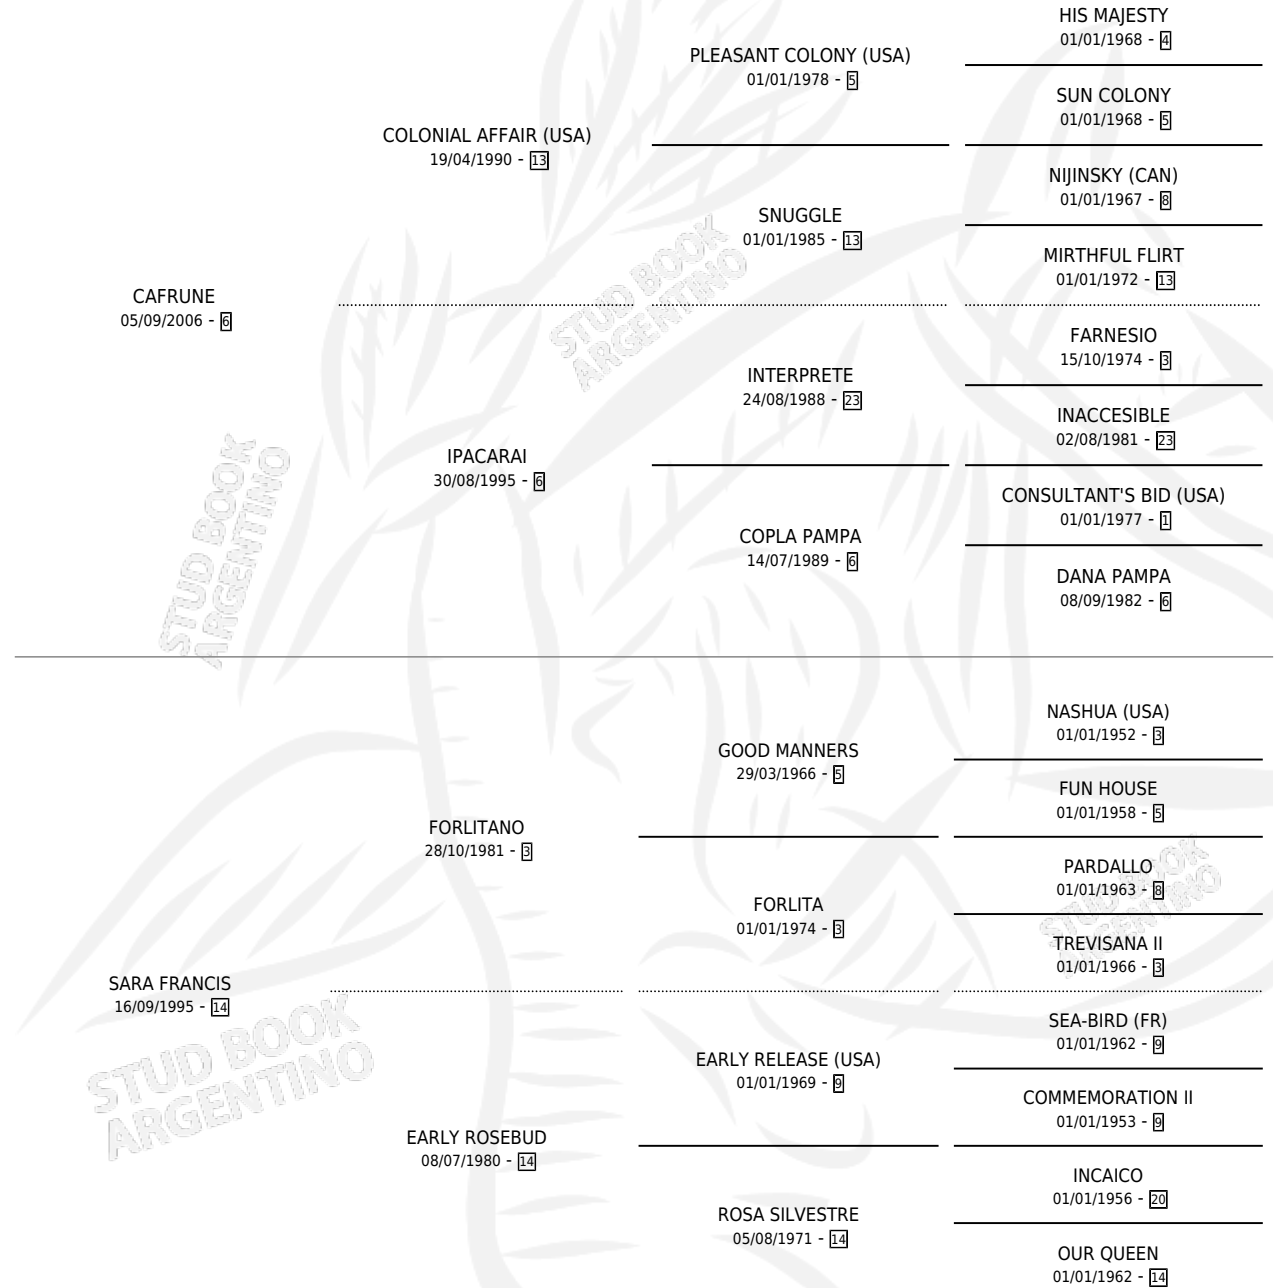

CHINA CUARTELERA

por **CAFRUNE** y **SARA FRANCIS** por **FORLITANO**

Argentina · Hembra · Zaino · SP · 19/07/2014
Familia 14-c · Volumen 42

ESTADO

| | |
|------------------------------|---|
| TIPIFICACIÓN SANGUÍNEA | X |
| TIPIFICACIÓN POR ADN | ✓ |
| PASAPORTE | ✓ |
| IDENTIFICACIÓN POR MICROCHIP | ✓ |
| REPRODUCTOR | X |

Lugar de nacimiento: Don Teo

Criador: Don Teo

PEDIGREE

CHINA CUARTELERA

Datos oficiales del Stud Book Argentino

Documento generado el 28/05/2026

studbook.org.ar