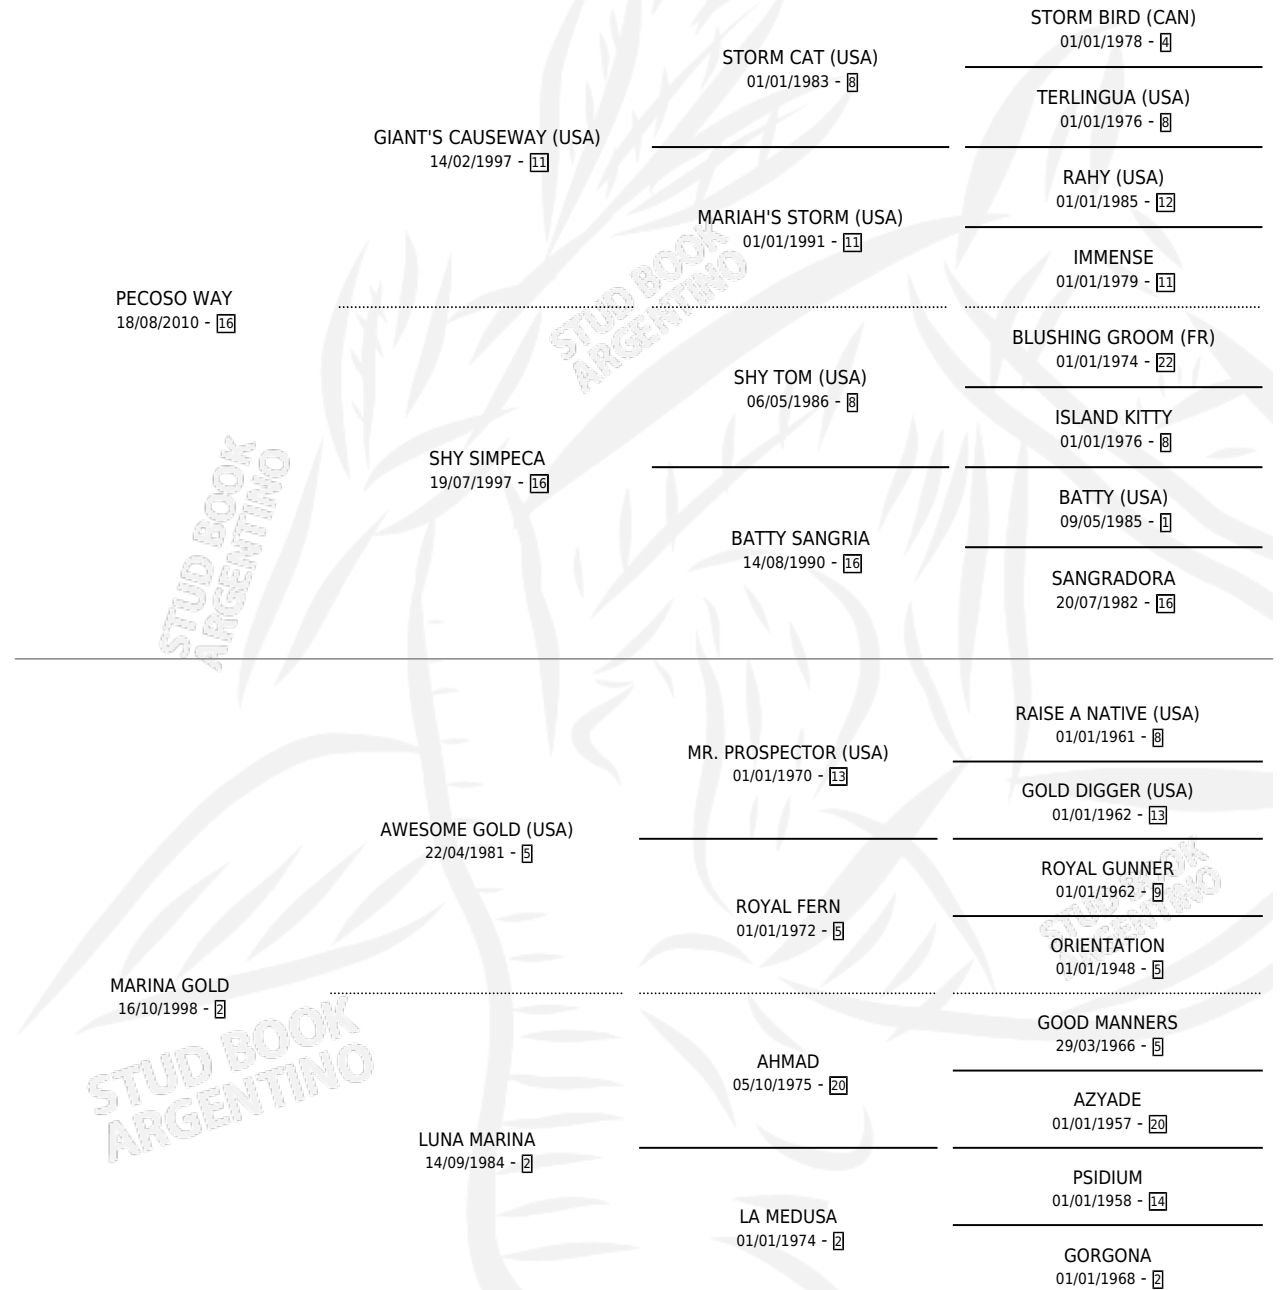

MARINO WAY

por PECOSO WAY y MARINA GOLD por AWESOME GOLD (USA)

Argentina · Macho · Alazan · SP · 04/08/2014
Familia 2-h · Volumen 42

ESTADO

TIPIFICACIÓN SANGUÍNEA	X
TIPIFICACIÓN POR ADN	X
PASAPORTE	X
IDENTIFICACIÓN POR MICROCHIP	X
REPRODUCTOR	X

Lugar de nacimiento: El Entrerriano

Criador: El Entrerriano

PEDIGREE

MARINO WAY

Datos oficiales del Stud Book Argentino

Documento generado el 11/05/2026

studbook.org.ar