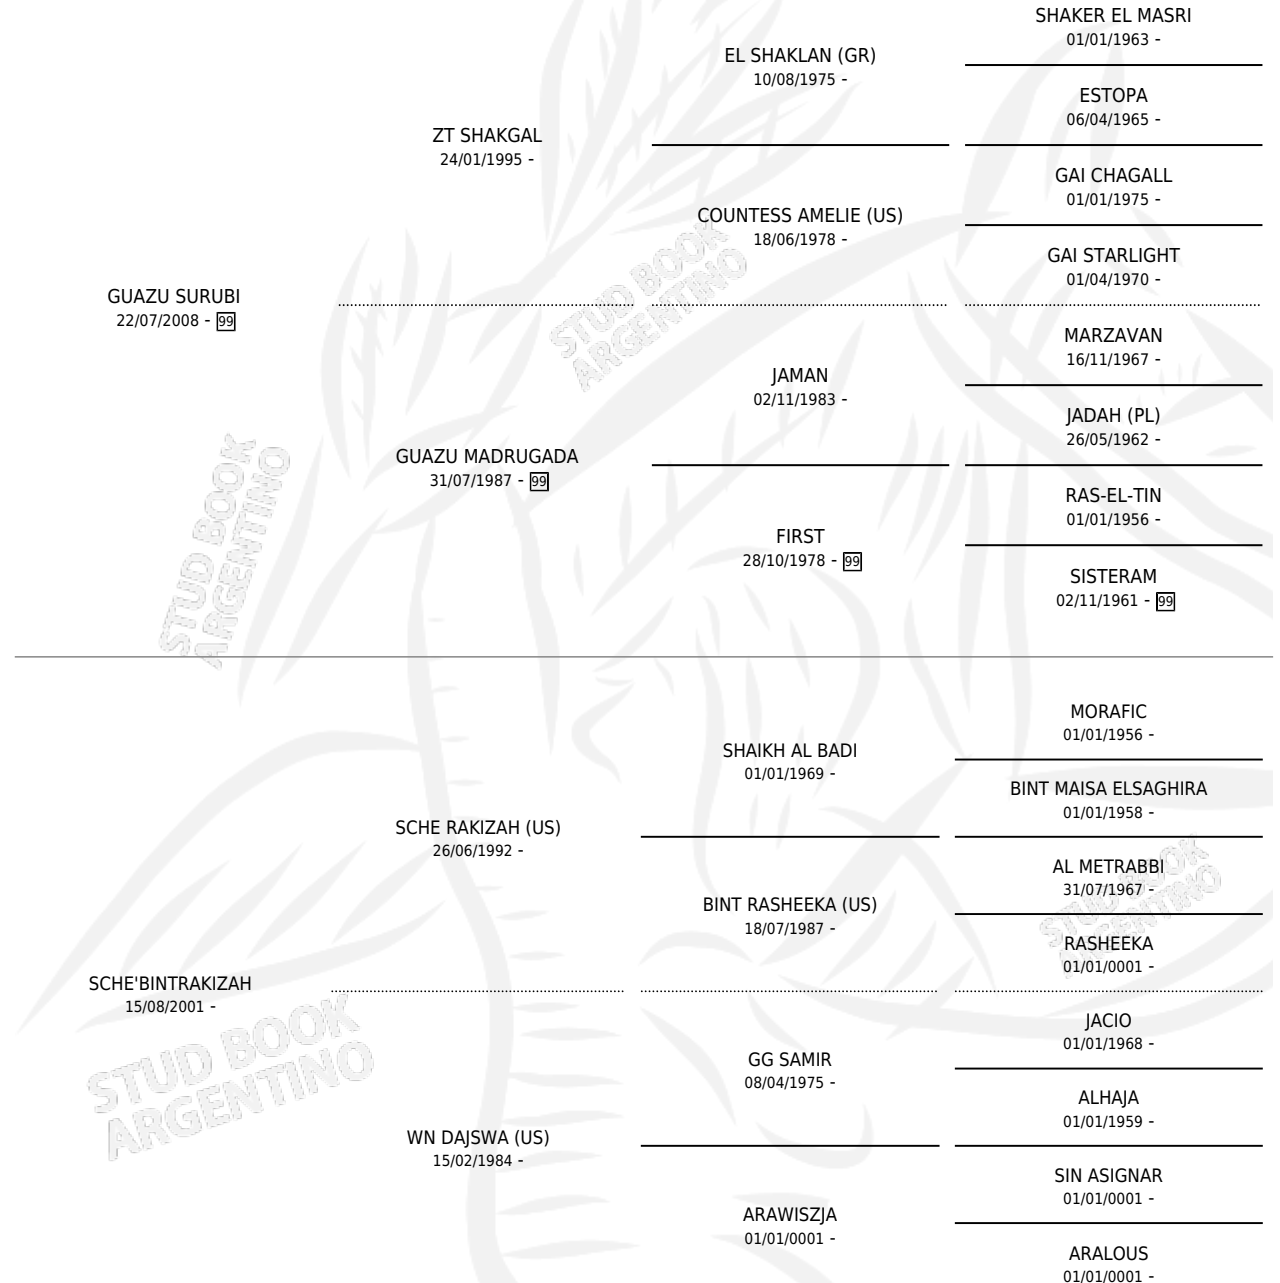

GUAZU RAKIZU

por **GUAZU SURUBI** y **SCHE'BINTRAKIZAH** por **SCHE RAKIZAH (US)**

Argentina · Macho · Alazan · AP · 18/07/2014
Familia · Volumen 42

ESTADO

TIPIFICACIÓN SANGUÍNEA	X
TIPIFICACIÓN POR ADN	X
PASAPORTE	X
IDENTIFICACIÓN POR MICROCHIP	✓
REPRODUCTOR	X

Lugar de nacimiento: La Encandilada

Criador: La Encandilada

PEDIGREE

GUAZU RAKIZU

Datos oficiales del Stud Book Argentino

Documento generado el 15/05/2026

studbook.org.ar