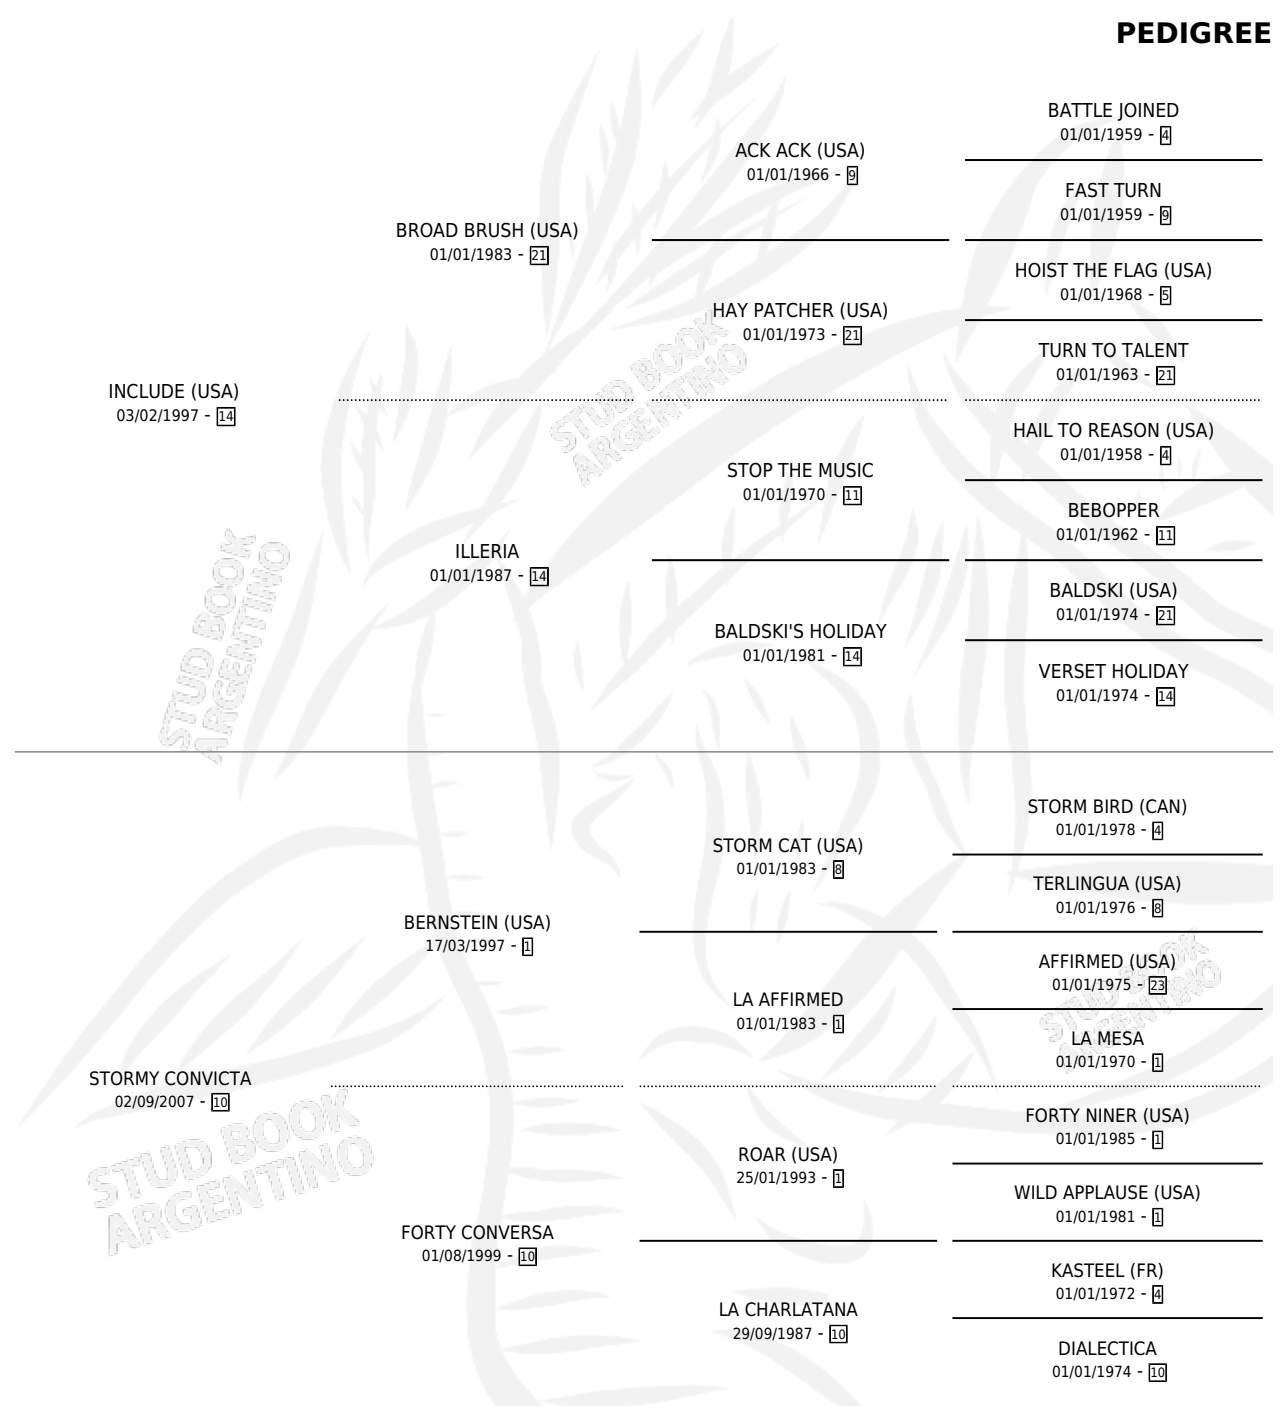

CORAJUDA INC

por **INCLUDE (USA)** y **STORMY CONVICTA** por **BERNSTEIN (USA)**

Argentina · Hembra · Zaino · SP · 31/07/2014
Familia 10-b · Volumen 42

ESTADO

TIPIFICACIÓN SANGUÍNEA	X
TIPIFICACIÓN POR ADN	✓
PASAPORTE	✓
IDENTIFICACIÓN POR MICROCHIP	✓
REPRODUCTOR	✓

Lugar de nacimiento: La Biznaga
Criador: La Biznaga

~

HIJOS

	MACHOS	HEMBRAS
4 NACIERON	1	3
SIN ACTUACIONES		

PEDIGREE

CAMPAÑA

Solo carreras oficiales de Argentina

POR EDAD