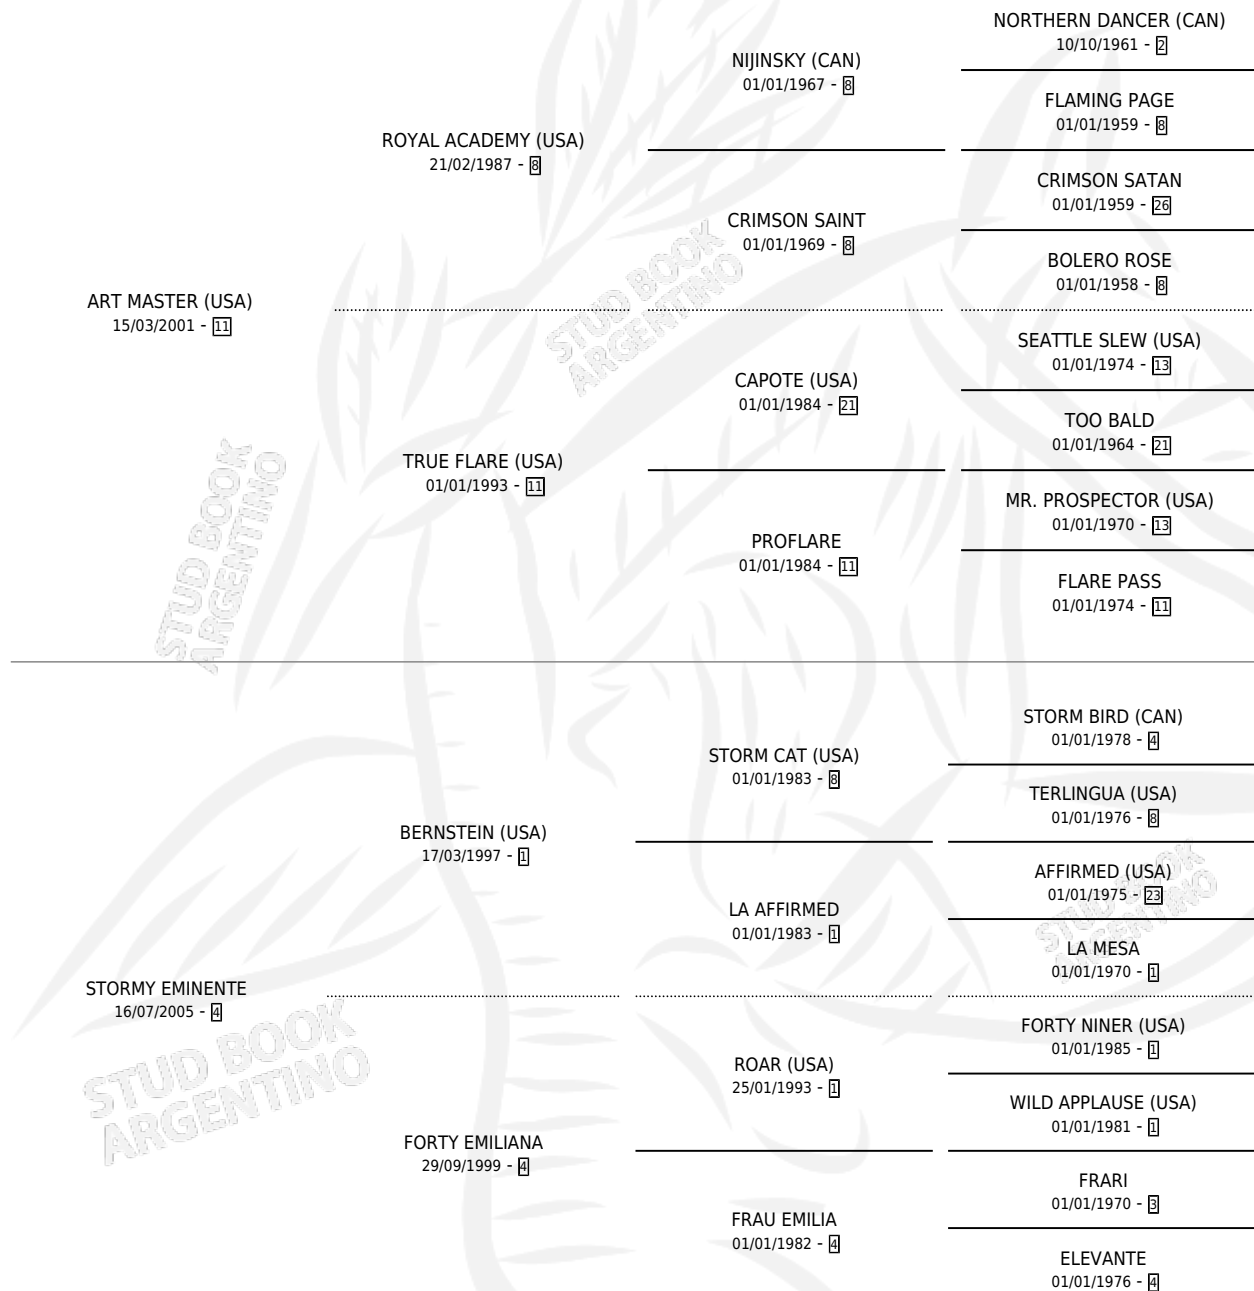

EMIRATES QUEEN

por ART MASTER (USA) y STORMY EMINENTE por
BERNSTEIN (USA)

Argentina · Hembra · Zaino · SP · 10/08/2014
Familia 4-k · Volumen 42

ESTADO

TIPIFICACIÓN SANGUÍNEA	X
TIPIFICACIÓN POR ADN	✓
PASAPORTE	✓
IDENTIFICACIÓN POR MICROCHIP	✓
REPRODUCTOR	X

Lugar de nacimiento: El Gusy

Criador: El Gusy

PEDIGREE