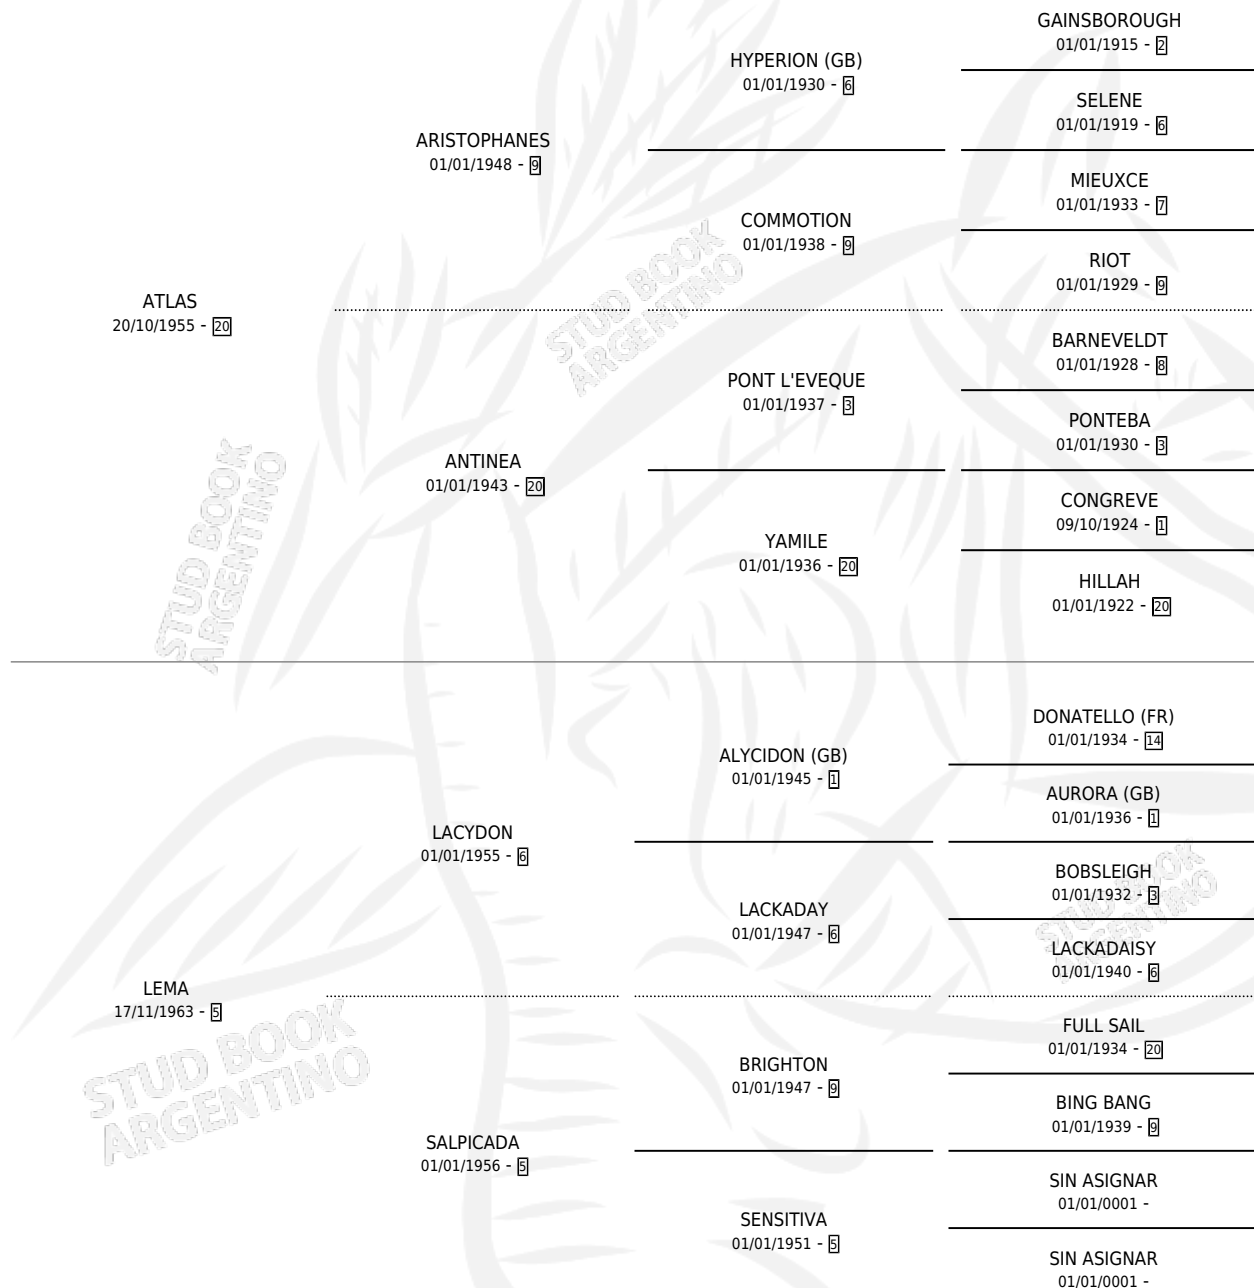

APLAUDIDA

por ATLAS y LEMA por LACYDON

Argentina · Hembra · Alazan · SP · 20/10/1976
Familia 5-h · Volumen 29

ESTADO

TIPIFICACIÓN SANGUÍNEA	X
TIPIFICACIÓN POR ADN	X
PASAPORTE	X
IDENTIFICACIÓN POR MICROCHIP	X
REPRODUCTOR	✓

Lugar de nacimiento: Campo particular

Criador: Sin dato

~

HIJOS

	MACHOS	HEMBRAS
5 NACIERON	2	3
2 CORRIERON	0	2
2 GANARON	0	2
0 GANADORES CL	0 GANADORES GR	0 GANADORES G1

PEDIGREE