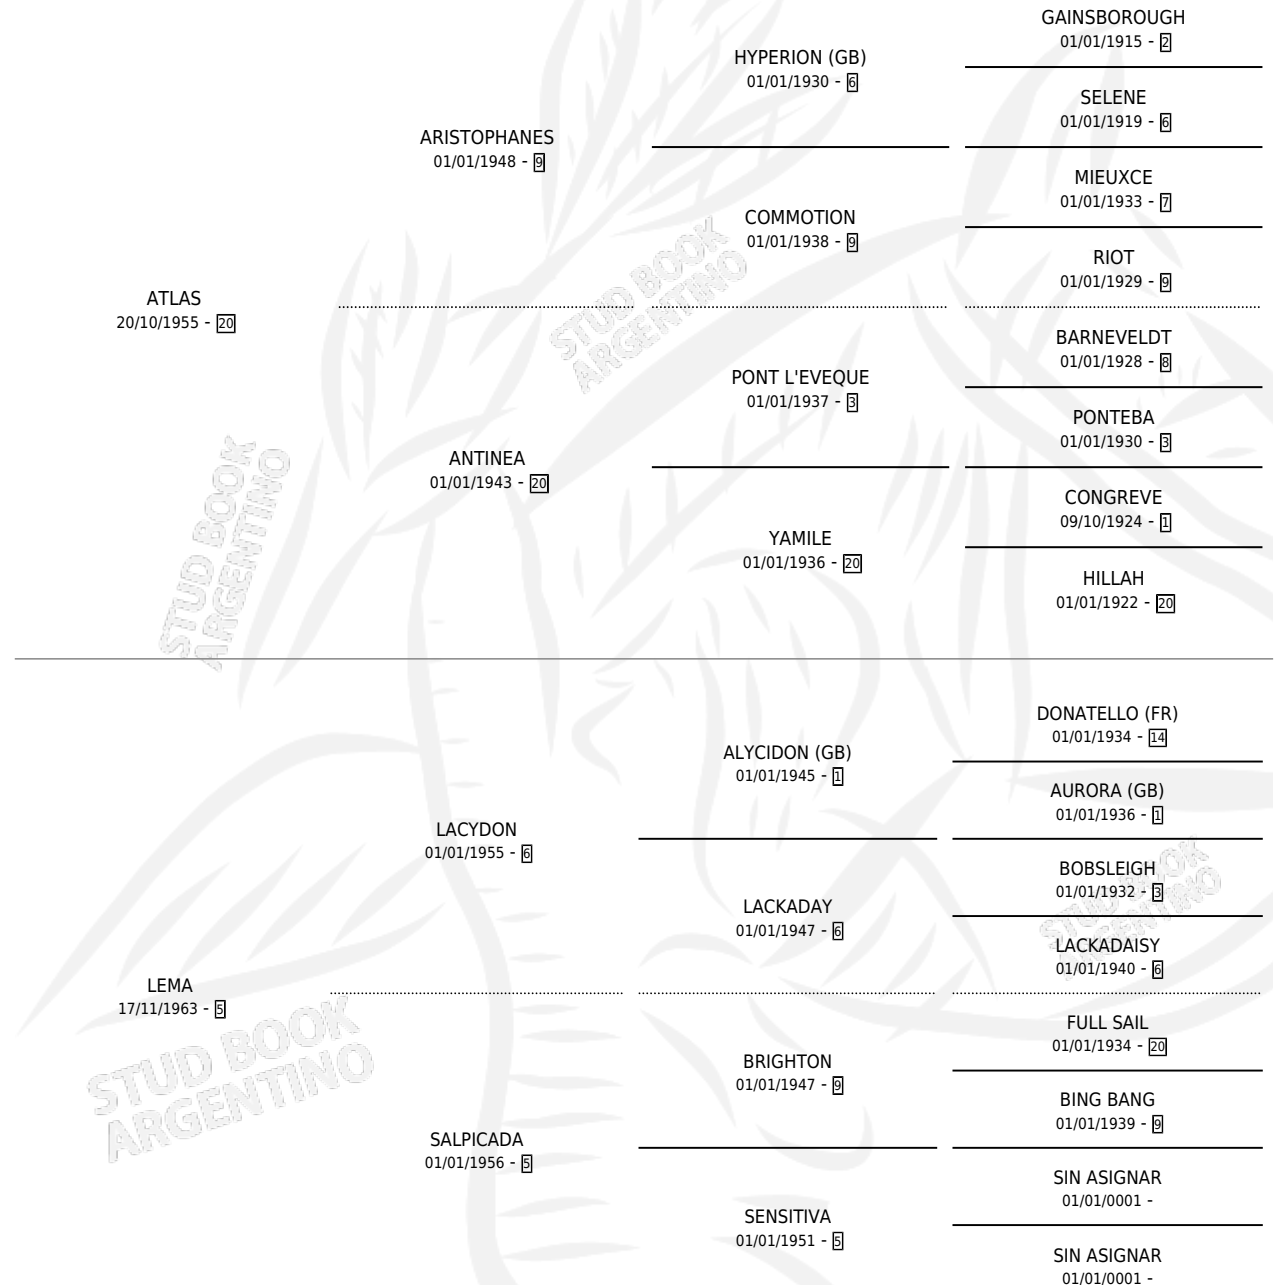

APLAUDIDA

por ATLAS y LEMA por LACYDON

Argentina · Hembra · Alazan · SP · 20/10/1976
Familia 5-h · Volumen 29

ESTADO

TIPIFICACIÓN SANGUÍNEA	X
TIPIFICACIÓN POR ADN	X
PASAPORTE	X
IDENTIFICACIÓN POR MICROCHIP	X
REPRODUCTOR	✓

Lugar de nacimiento: Campo particular

Criador: Sin dato

~

HIJOS

	MACHOS	HEMBRAS
5 NACIERON	2	3
2 CORRIERON	0	2
2 GANARON	0	2
0 GANADORES CL	0 GANADORES GR	0 GANADORES G1

PEDIGREE

S

mientos 3 / Efectividad 60.00%

PADRILLO	PRODUCTO	CRIADOR	1ER SERVICIO	ÚLTIMO SERVICIO
SIN ASIGNAR	∅		31/12/1987	31/12/1987
APLAUDIDA	CROWN PRAISE (H ZD, 17/10/1987)	SIN DATO	18/10/1986	05/11/1986
Datos oficiales del Stud Book Argentino	APLAUDIDO (M Z, 13/10/1986)	SIN DATO	21/10/1985	21/10/1985
Documento generado el 28/04/2026	GOOD MAKER (M Z, 18/09/1984)	SIN DATO		
CROWN THY GOOD (USA)	•MURIÓ EL 21/11/1984•			
CROWN THY GOOD (USA)	∅			