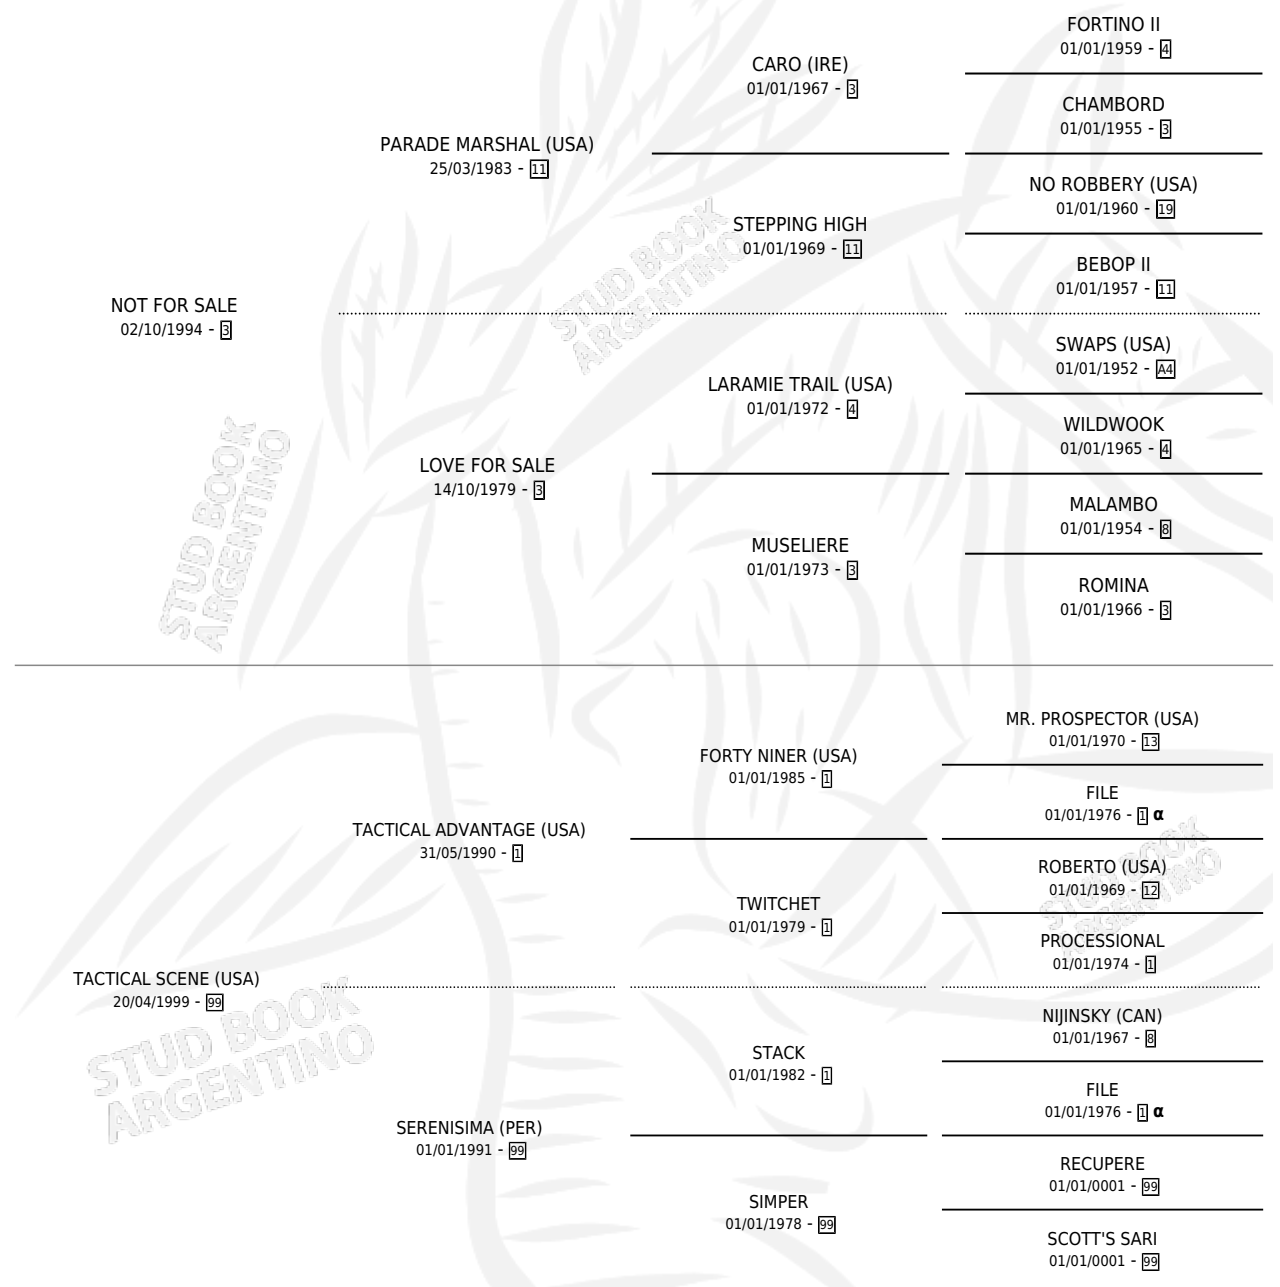

TREMO

por NOT FOR SALE y TACTICAL SCENE (USA) por
TACTICAL ADVANTAGE (USA)

Argentina · Macho · Alazan · SP · 31/07/2014
Familia 99 · Volumen 42

ESTADO

TIPIFICACIÓN SANGUÍNEA	X
TIPIFICACIÓN POR ADN	✓
PASAPORTE	✓
IDENTIFICACIÓN POR MICROCHIP	✓
REPRODUCTOR	X

Lugar de nacimiento: Rancho Lujan
Criador: Rancho Lujan

PEDIGREE

INBREEDING : α

CAMPAÑA

Solo carreras oficiales de Argentina

POR EDAD

EDAD	CC	1°	2°	3°	4°	5°	NP	CLC	CLG	CLCG1	CLGG1	IMPORTE	GANANCIA / CC
3 AÑOS	4	0	0	0	2	1	1	0	0	0	0	\$33,754	\$8,439
4 AÑOS	7	0	3	1	1	0	2	0	0	0	0	\$141,860	\$20,266
5 AÑOS	2	1	0	0	0	1	0	0	0	0	0	\$130,700	\$65,350
6 AÑOS	4	0	0	1	0	1	2	0	0	0	0	\$19,350	\$4,838
TOTALES	17	1	3	2	3	3	5	0	0	0	0	\$325,664	\$19,157
%		5.9%	17.6%	11.8%	17.6%	17.6%	29.4%	0.0%	0.0%	0.0%	0.0%		