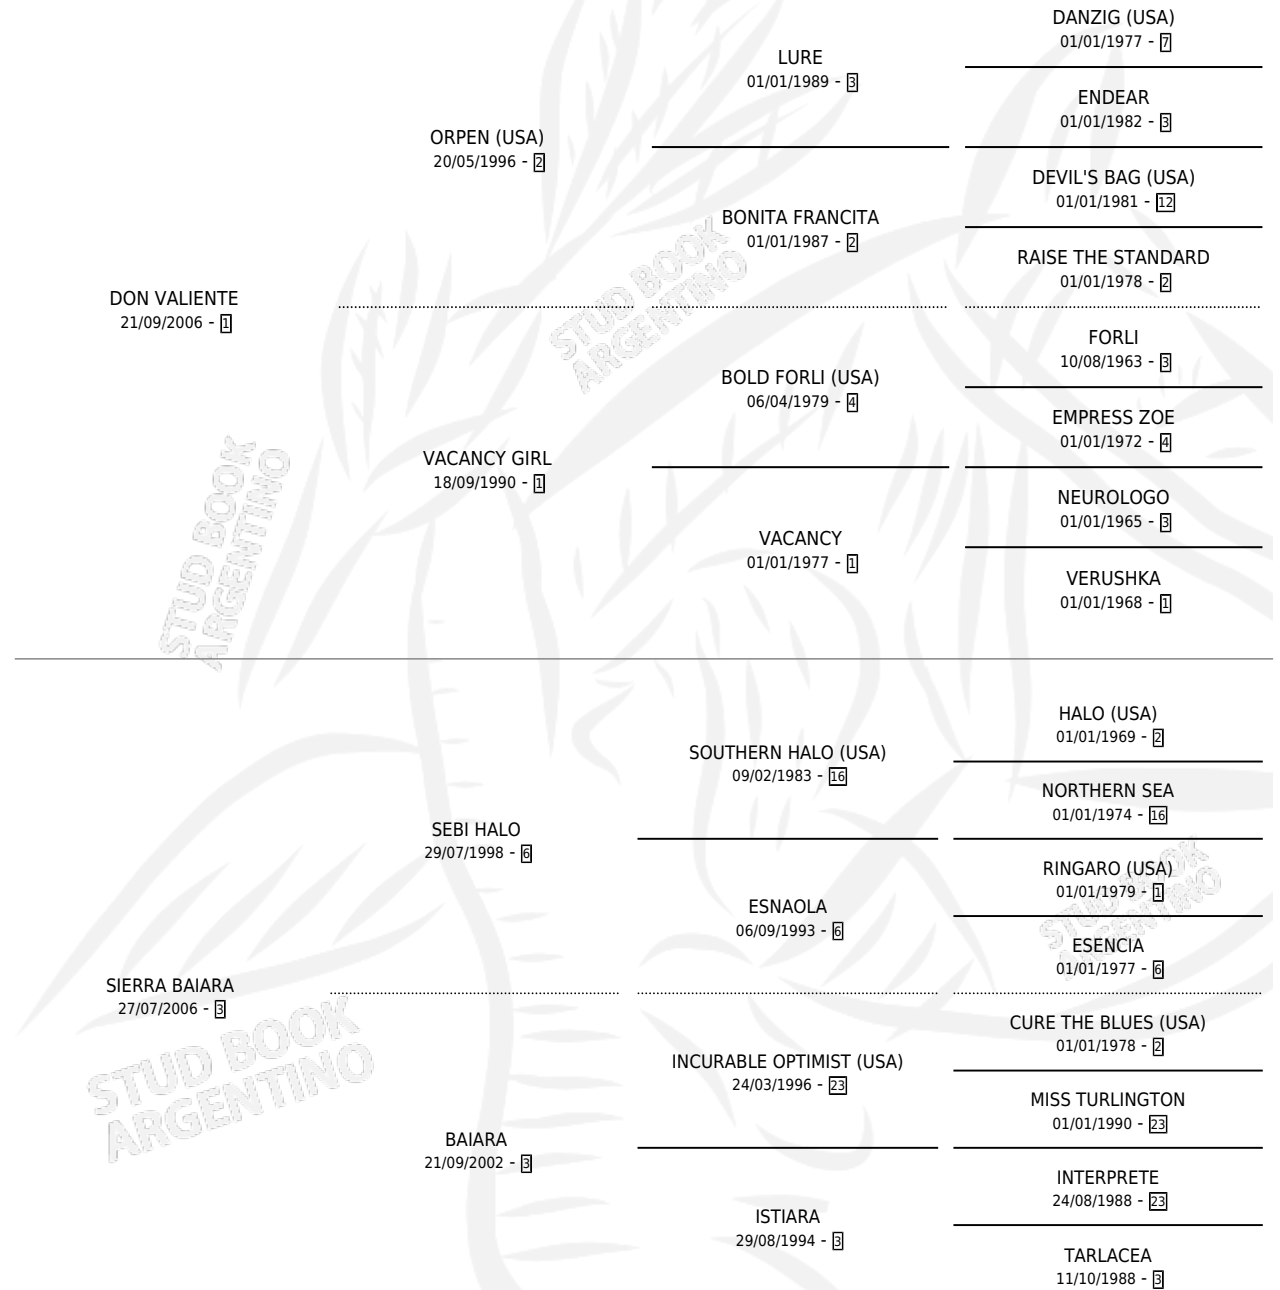

DOUBLE DELIGHT

por **DON VALIENTE** y **SIERRA BAIARA** por **SEBI HALO**

Argentina · Hembra · Zaino · SP · 31/07/2014
Familia 3-n · Volumen 42

ESTADO

TIPIFICACIÓN SANGUÍNEA	X
TIPIFICACIÓN POR ADN	✓
PASAPORTE	✓
IDENTIFICACIÓN POR MICROCHIP	✓
REPRODUCTOR	✓

Lugar de nacimiento: El Paraiso

Criador: El Paraiso

~

HIJOS

	MACHOS	HEMBRAS
1 NACIERON	0	1
SIN ACTUACIONES		

PEDIGREE