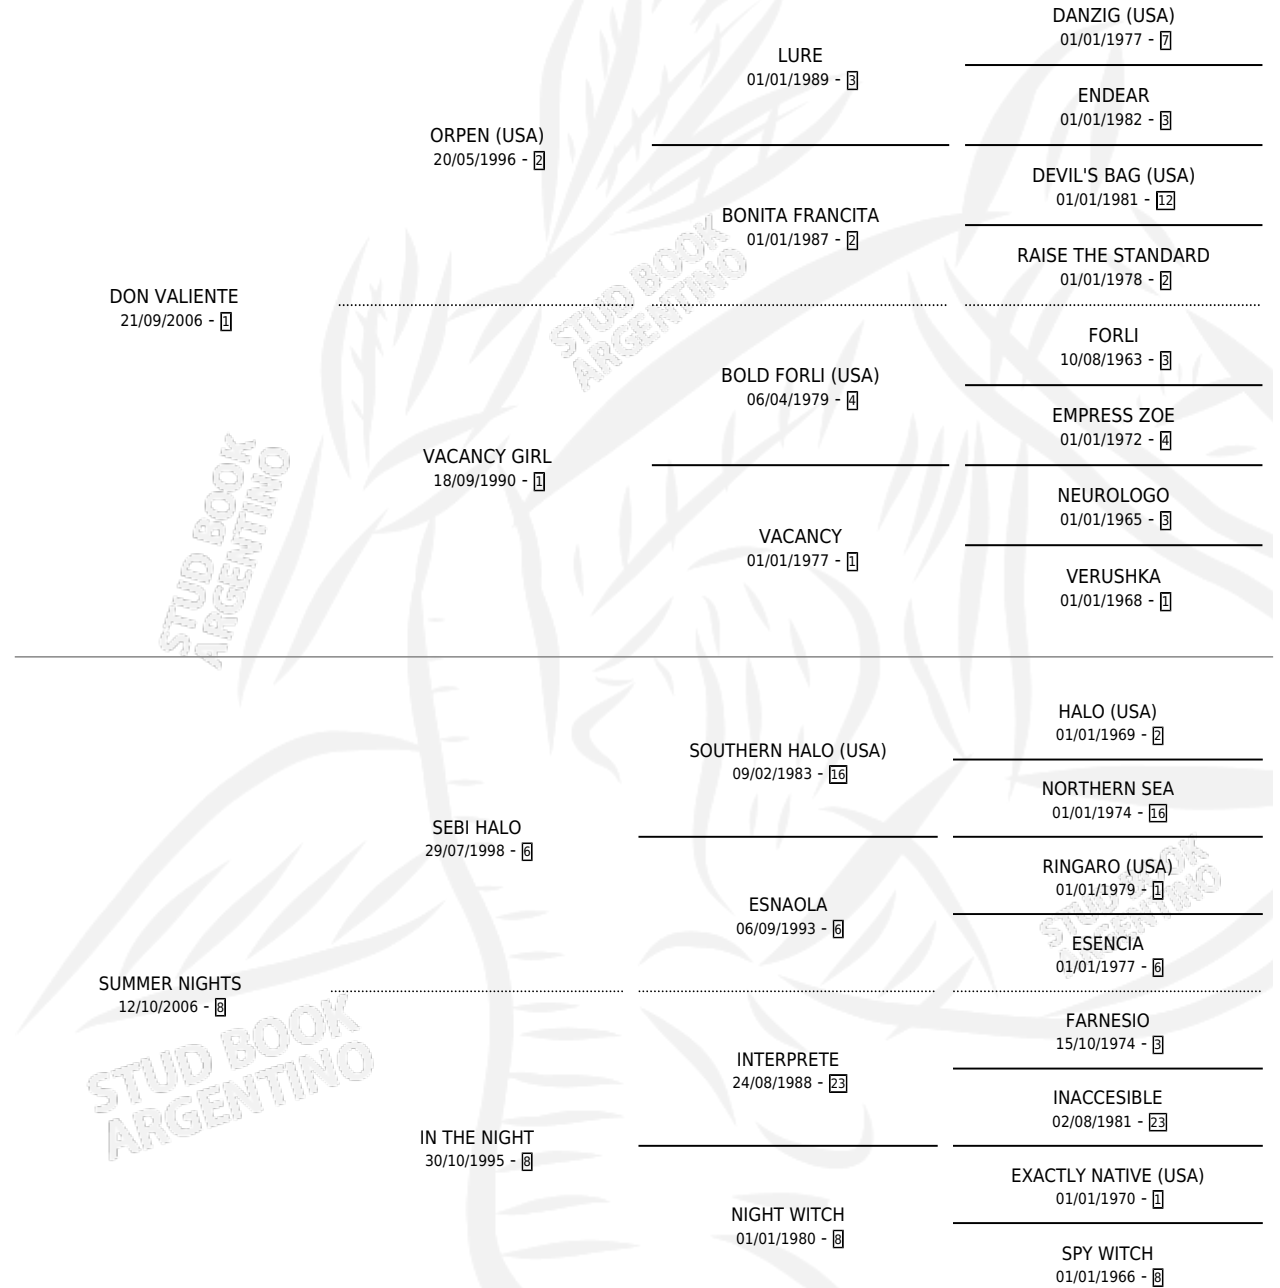

DARK GUARDIAN

por **DON VALIENTE** y **SUMMER NIGHTS** por **SEBI HALO**

Argentina · Macho · Zaino · SP · 01/08/2014
Familia 8-c · Volumen 42

ESTADO

TIPIFICACIÓN SANGUÍNEA	X
TIPIFICACIÓN POR ADN	✓
PASAPORTE	✓
IDENTIFICACIÓN POR MICROCHIP	✓
REPRODUCTOR	X

Lugar de nacimiento: El Paraiso

Criador: El Paraiso

PEDIGREE

CAMPAÑA

Solo carreras oficiales de Argentina

POR EDAD

EDAD	CC	1°	2°	3°	4°	5°	NP	CLC	CLG	CLCG1	CLGG1	IMPORTE	GANANCIA / CC
3 AÑOS	4	0	0	0	0	1	3	0	0	0	0	\$10,400	\$2,600
5 AÑOS	2	0	0	0	0	0	2	0	0	0	0	\$0	\$0
TOTALES	6	0	0	0	0	1	5	0	0	0	0	\$10,400	\$1,733
%		0.0%	0.0%	0.0%	0.0%	16.7%	83.3%	0.0%	0.0%	0.0%	0.0%		