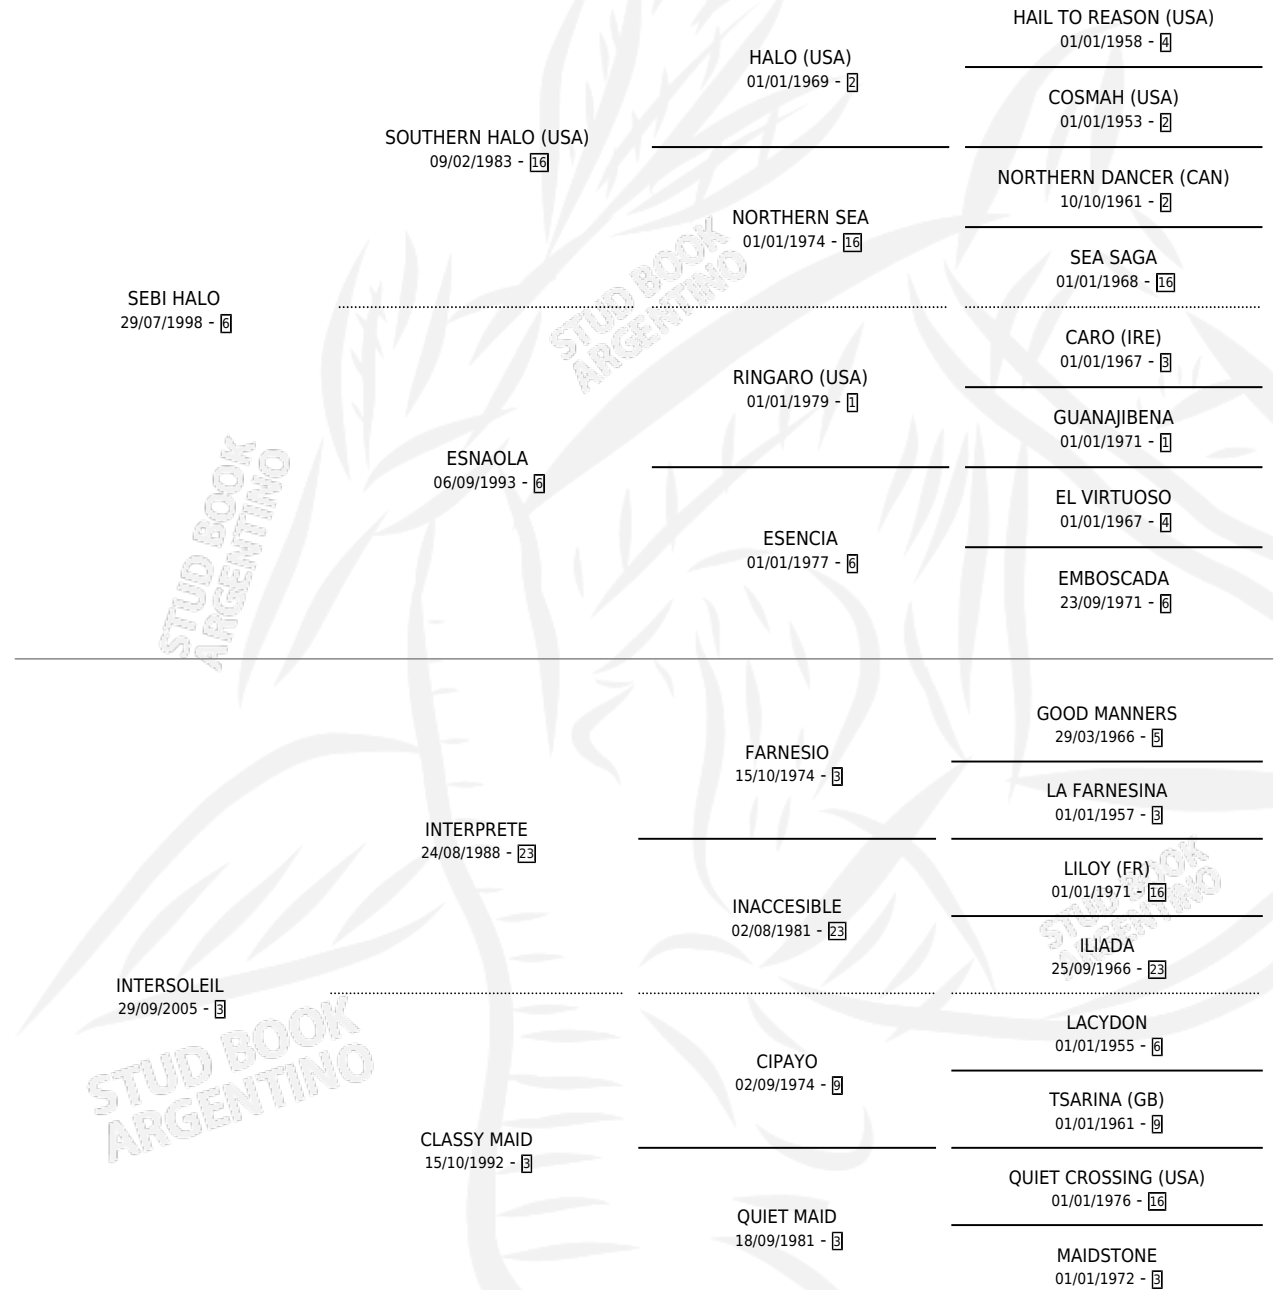

SANTO WIN

por SEBI HALO y INTERSOLEIL por INTERPRETE

Argentina · Macho · Zaino · SP · 17/08/2014
Familia 3-j · Volumen 42

ESTADO

TIPIFICACIÓN SANGUÍNEA	X
TIPIFICACIÓN POR ADN	✓
PASAPORTE	✓
IDENTIFICACIÓN POR MICROCHIP	✓
REPRODUCTOR	X

Lugar de nacimiento: El Paraiso

Criador: El Paraiso

PEDIGREE

CAMPAÑA

Solo carreras oficiales de Argentina

POR EDAD

EDAD	CC	1°	2°	3°	4°	5°	NP	CLC	CLG	CLCG1	CLGG1	IMPORTE	GANANCIA / CC
3 AÑOS	2	0	0	0	0	0	2	0	0	0	0	\$6,208	\$3,104
4 AÑOS	5	0	0	1	0	0	4	0	0	0	0	\$19,000	\$3,800
5 AÑOS	3	0	0	0	1	0	2	0	0	0	0	\$10,000	\$3,333
6 AÑOS	2	0	0	0	0	0	2	0	0	0	0	\$0	\$0
TOTALES	12	0	0	1	1	0	10	0	0	0	0	\$35,208	\$2,934
%		0.0%	0.0%	8.3%	8.3%	0.0%	83.3%	0.0%	0.0%	0.0%	0.0%		