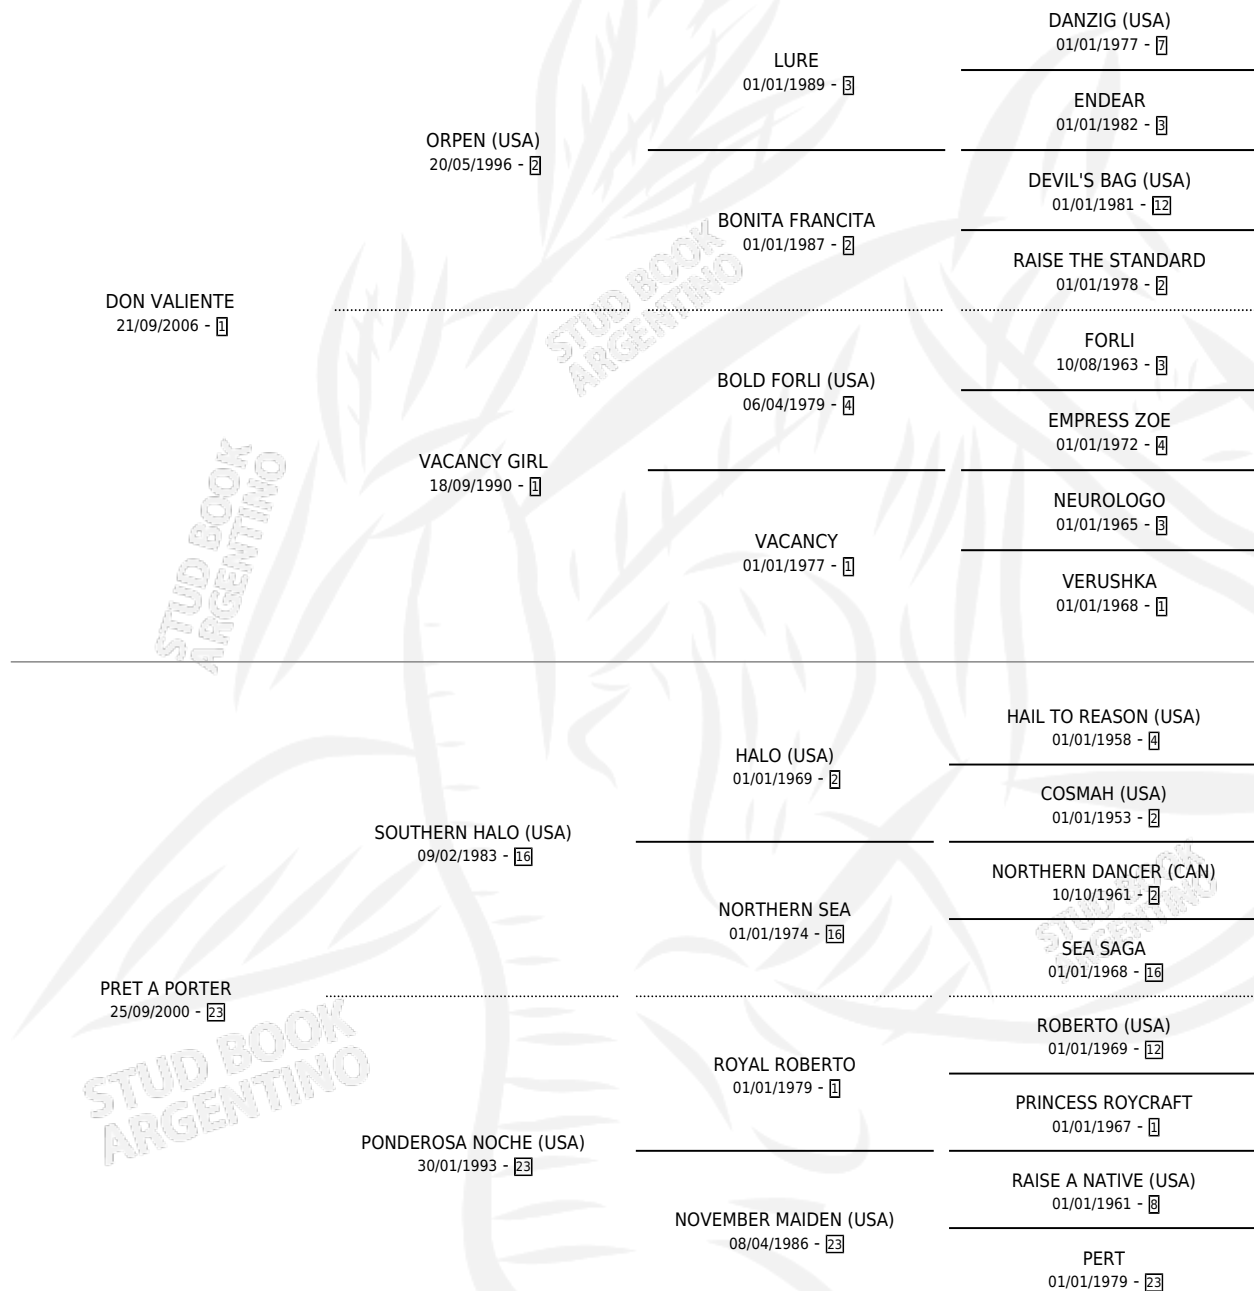

DESIGN D'AUTORE

por **DON VALIENTE** y **PRET A PORTER** por **SOUTHERN HALO (USA)**

Argentina · Macho · Alazan · SP · 19/08/2014
Familia 23-b · Volumen 42

ESTADO

TIPIFICACIÓN SANGUÍNEA	X
TIPIFICACIÓN POR ADN	✓
PASAPORTE	✓
IDENTIFICACIÓN POR MICROCHIP	✓
REPRODUCTOR	X

Lugar de nacimiento: El Paraiso

Criador: El Paraiso

PEDIGREE

CAMPAÑA

Solo carreras oficiales de Argentina

POR EDAD

EDAD	CC	1°	2°	3°	4°	5°	NP	CLC	CLG	CLCG1	CLGG1	IMPORTE	GANANCIA / CC
3 AÑOS	4	1	2	1	0	0	0	0	0	0	0	\$347,000	\$86,750
4 AÑOS	8	0	0	1	2	1	4	0	0	0	0	\$74,750	\$9,344
TOTALES	12	1	2	2	2	1	4	0	0	0	0	\$421,750	\$35,146
%		8.3%	16.7%	16.7%	16.7%	8.3%	33.3%	0.0%	0.0%	0.0%	0.0%		

Ganador en Palermo - \$421,750, a los 3 años.

POR DISTANCIA

HIPODROMO	CC	1°	2°	3°	4°	5°	NP	CLC	CLG	CLCG1	CLGG1	IMPORTE
SAN ISIDRO	3	0	0	1	0	1	1	0	0	0	0	\$38,750
1600 MTS	3	0	0	1	0	1	1	0	0	0	0	\$38,750
PALERMO	6	1	0	1	2	0	2	0	0	0	0	\$299,000
1600 MTS	3	0	0	0	1	0	2	0	0	0	0	\$19,500
2000 MTS	2	1	0	0	1	0	0	0	0	0	0	\$236,500
1800 MTS	1	0	0	1	0	0	0	0	0	0	0	\$43,000
LA PLATA	3	0	2	0	0	0	1	0	0	0	0	\$84,000
2000 MTS	1	0	0	0	0	0	1	0	0	0	0	\$0
1400 MTS	2	0	2	0	0	0	0	0	0	0	0	\$84,000