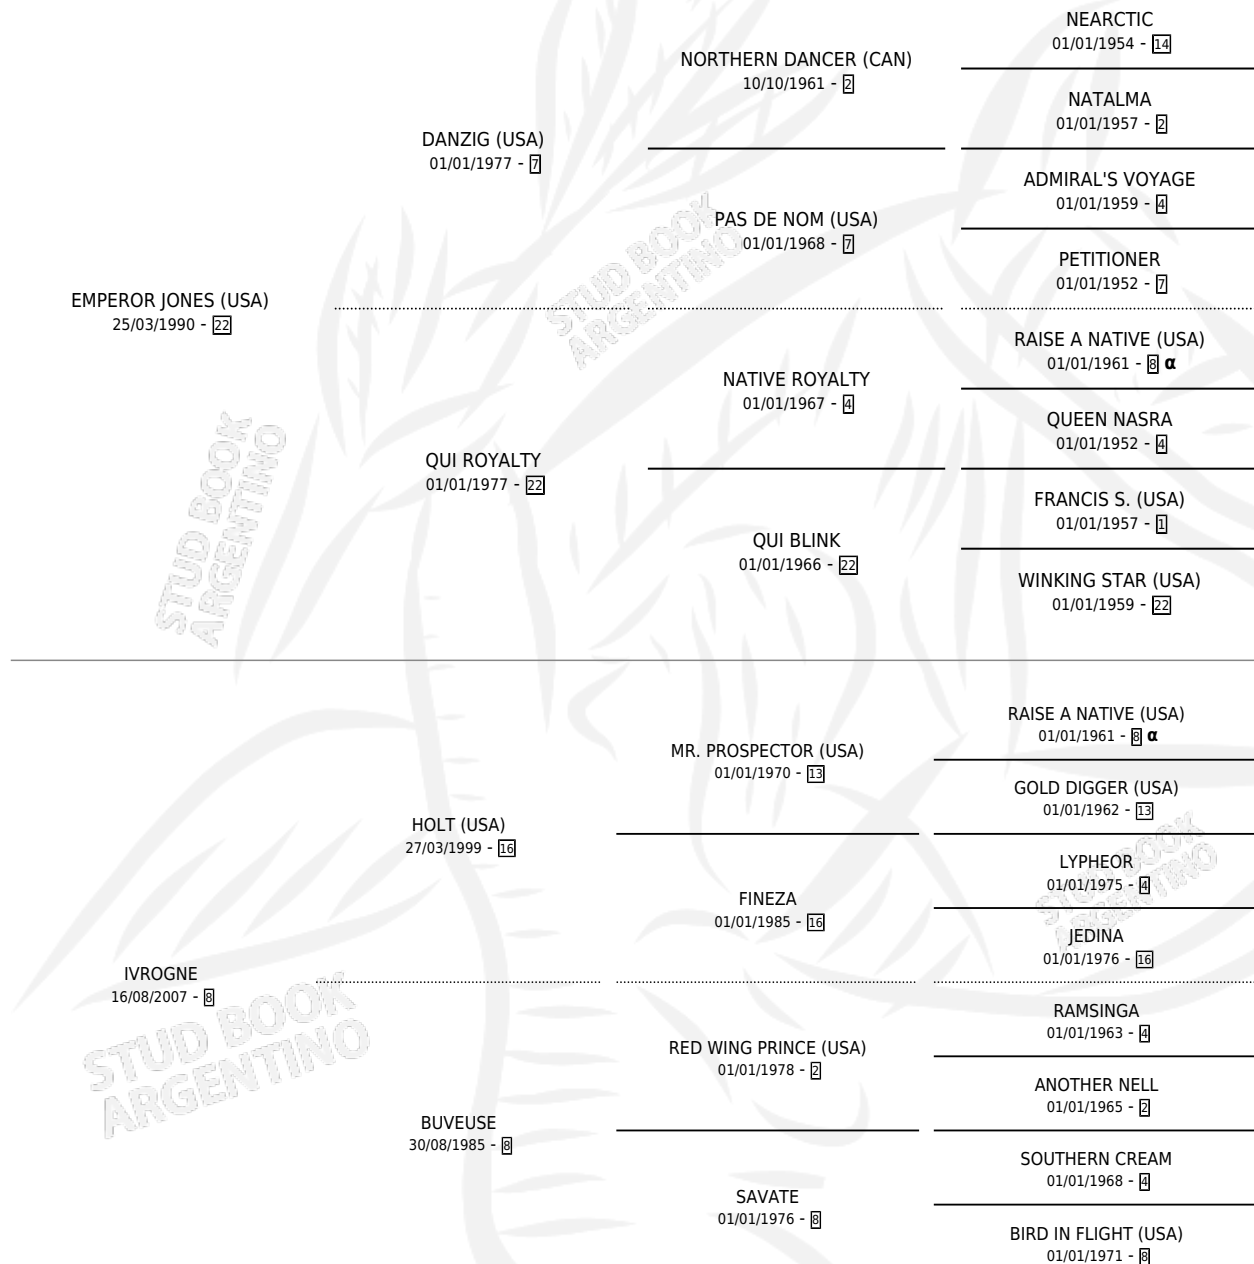

ES CIVISKI

por **EMPEROR JONES (USA)** y **IVROGNE** por **HOLT (USA)**

Argentina · Macho · Zaino · SP · 04/08/2014
Familia 8-g · Volumen 42

ESTADO

TIPIFICACIÓN SANGUÍNEA	X
TIPIFICACIÓN POR ADN	✓
PASAPORTE	✓
IDENTIFICACIÓN POR MICROCHIP	✓
REPRODUCTOR	X

Lugar de nacimiento: El Chichino

Criador: Stelli Hugo Ruben

PEDIGREE

INBREEDING : α

ES CIVISKI

Datos oficiales del Stud Book Argentino

Documento generado el 08/05/2026

studbook.org.ar